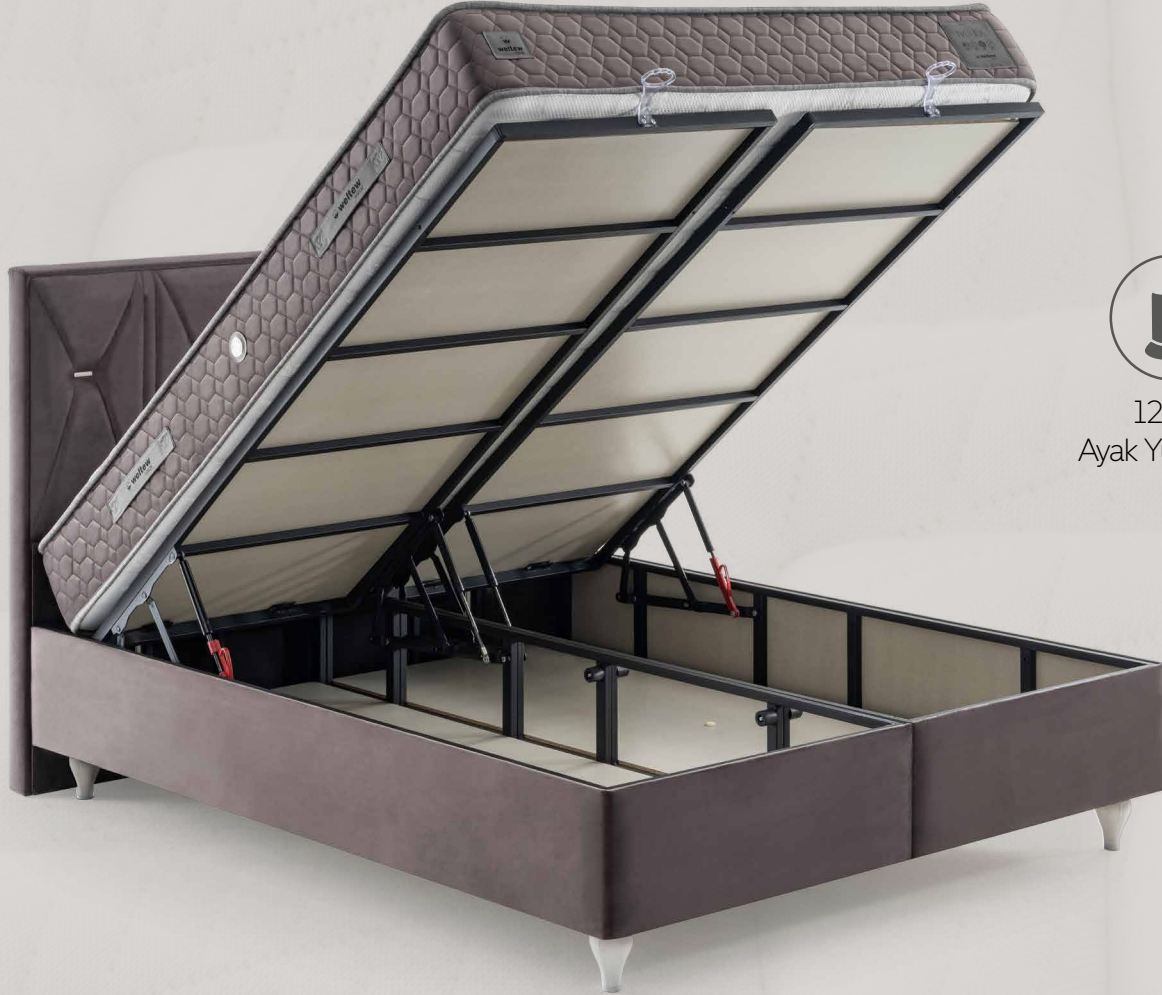

Natura

 **weltew** yatak

MANOLO BLAHNIK
Jonathan Livingston Seagull Richard Bach

MANOLO BLAHNIK

WELTEW
NATURA
100%

NATURA
WELTEW

Natura Yatak

Bağımsız paketler içinde hazırlanan yaylar sayesinde vücut basıncı yatağa eşit dağılır. Hareket esnasında ayrı paketlenmesi sayesinde ses izolasyonu sağlar. Omurga pozisyonunun doğru şekilde kalmasını sağlar. Çiftlerin uyku esnasındaki hareketlerini izole etmeye yardımcı olur.

Esnek ve sıkı yapısıyla omurganın doğru S yapısında kalmasını destekler. Orta ve Sert yatak konforu için ideal uyku ortamını hazırlayarak vücudu destekler.

Kolajen Kumaş; etkili bir antioksidan olmasının yanında, cildin hücre yapısını koruyarak yaşlanmanın vücut üzerindeki olumsuz etkilerini azaltmaya yardımcı olur. Cildin nem dengesini korurken aynı zamanda ipeksi ve pürüzsüz bir yumuşaklık kazandırır.

Yatak Yüksekliği: 28 cm

Tek Kişilik Ölçüler:	Çift Kişilik Ölçüler:
90x190 cm	140x200 cm
90x200 cm	150x200 cm
100x200 cm	160x200 cm
120x200 cm	180x200 cm

Natura Baza

12 cm
Ayak Yüksekliđi

Emniyet Kilitli
Amortisör

Kolay Silinebilir
Kumaş

Robot Süpürge
Uyumlu

The bed features a dark grey, tufted headboard and a matching dark grey upholstered base with white legs. The mattress is white with a quilted top and a dark grey quilted side panel. The side panel has several labels, including the 'welteu' logo and the word 'NATURA'. The bed is positioned in a room with light-colored wood paneling on the wall and a window with sheer white curtains on the right.