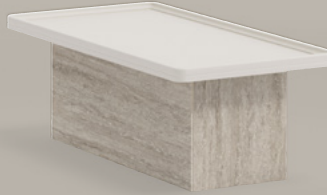

Temizlik ve Robot Süpürge Dostu

Yatak ve Tv Oturum Özelliđi

Kolay Silinebilir Örne Kumaş

Sehpalar.

KARE SEHPA

G: 80 cm D: 80 cm Y: 28 cm

DİKDÖRTGEN SEHPA

G: 100 cm D: 50 cm Y: 35 cm

YAN SEHPA

G: 40 cm D: 40 cm Y: 42 cm

ZİGON SEHPA

G: 68 cm D: 52 cm Y: 45 cm

Oturma Modülleri.

ÜÇLÜ KOLTUK

G: 235 cm D: 104 cm Y: 83 cm

Yatak Ölçüsü: 180x100 cm