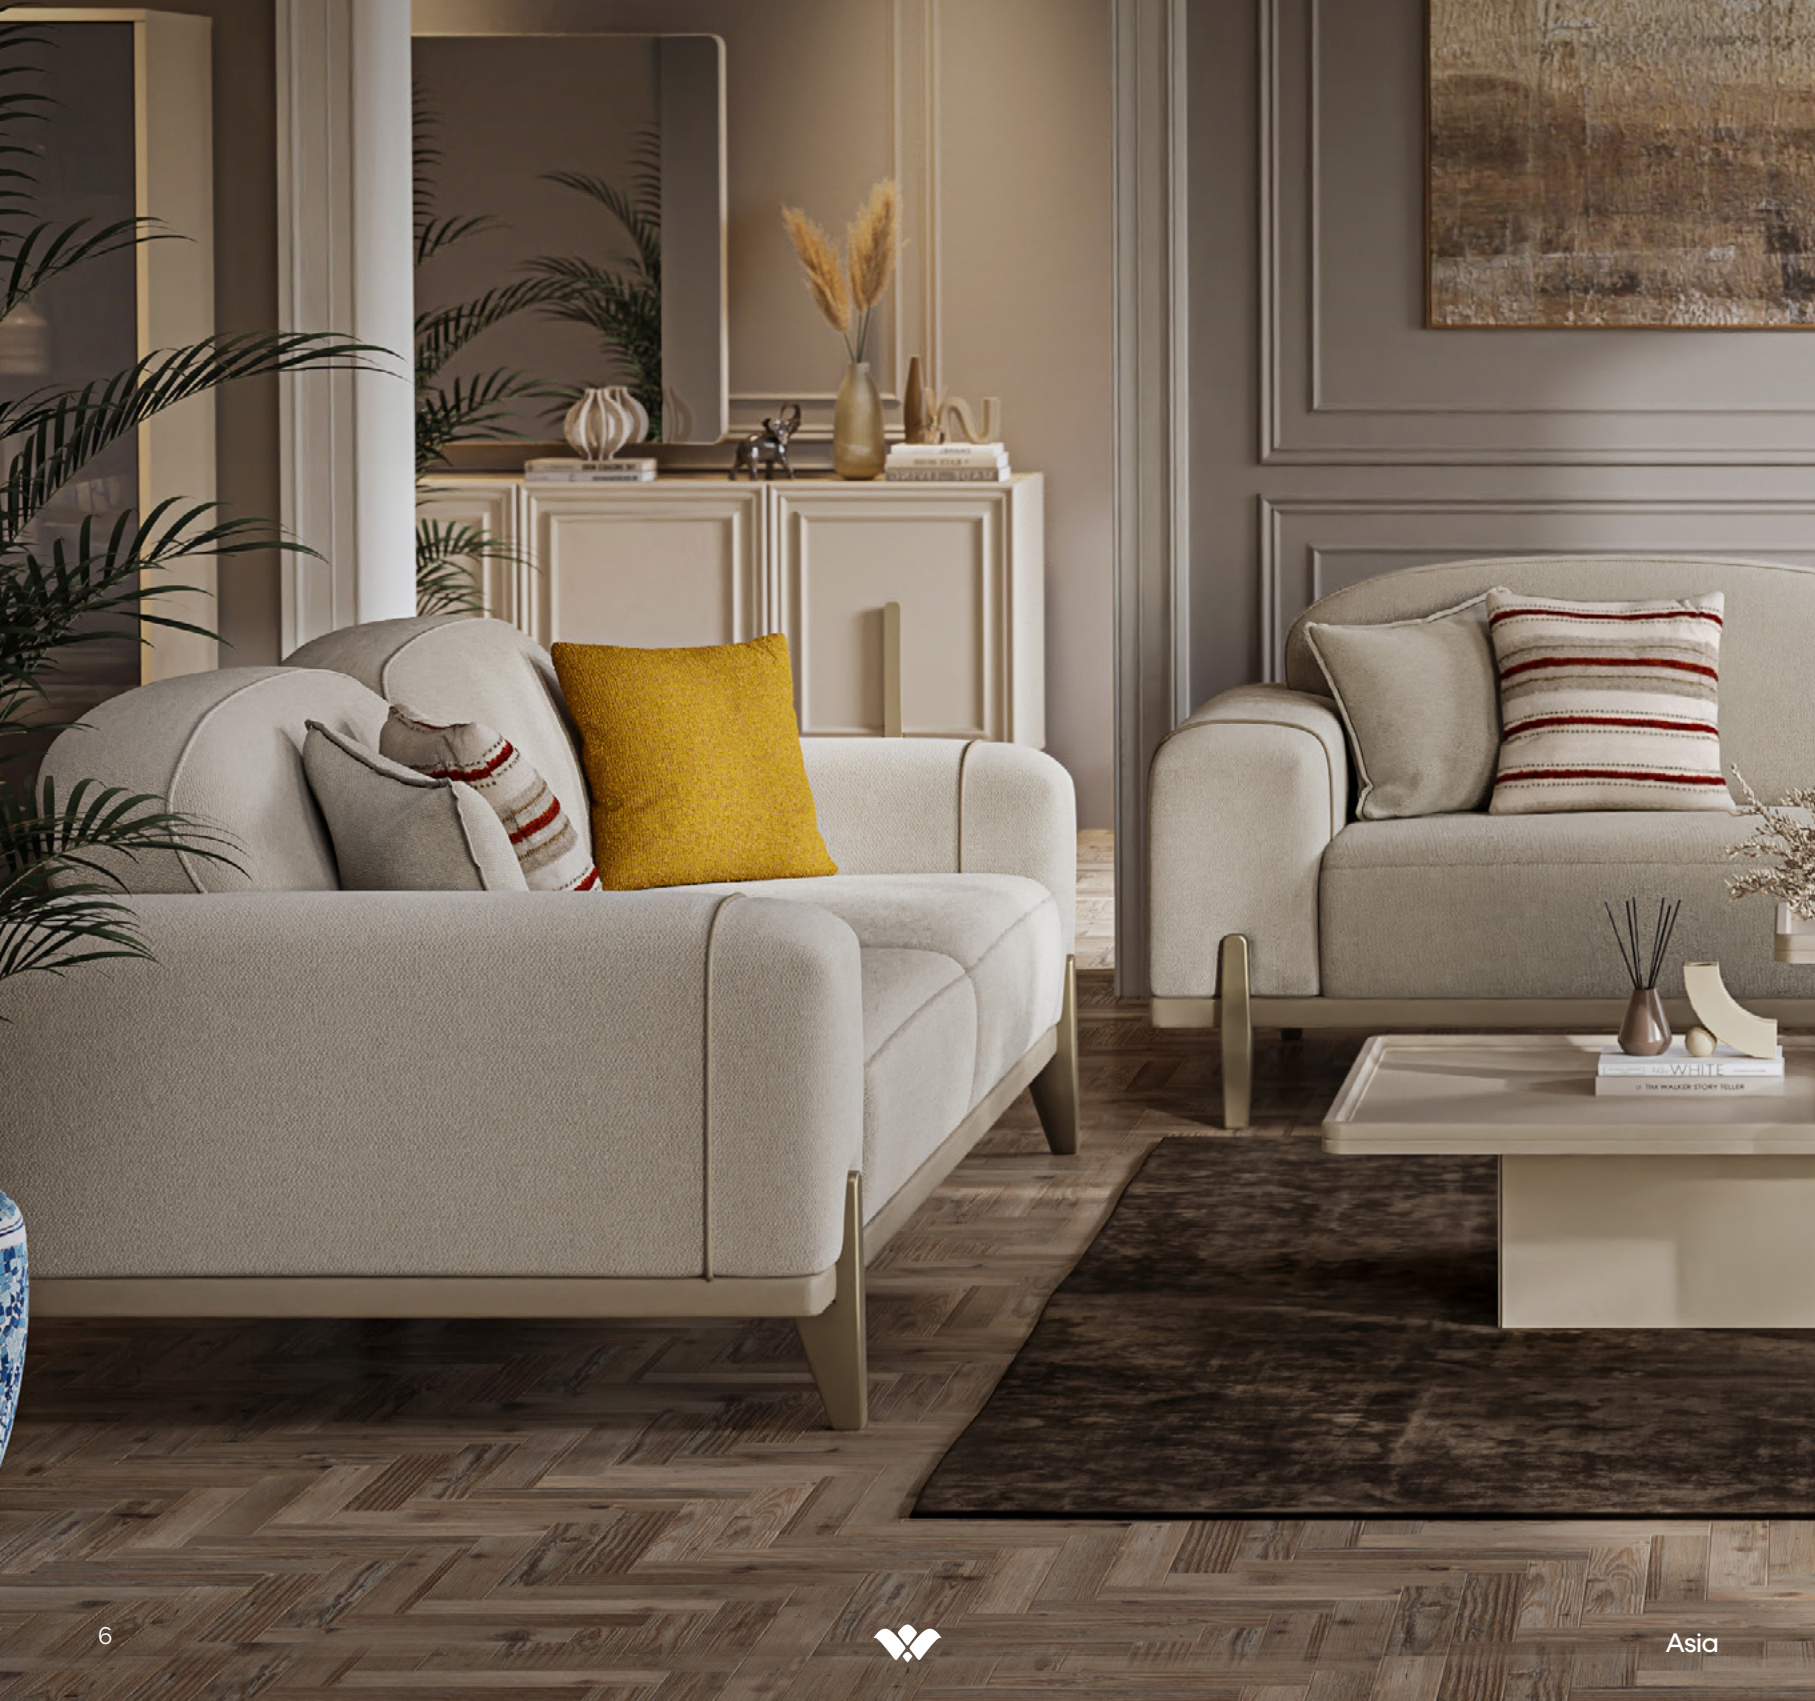

içindekiler

04 oturma odası

16 duvar ünitesi

24 yatak odası

34 yemek odası

Estetik ve rahatlık,
yeniden tasarlandı.

Oval hatları, 2024'e damga vuran renkleri ve modern tasarımıyla eşsiz bir konsept. Ekstra rahatlık sunan ergonomik yapısı ve estetik çizgileriyle Weltew Home'un en yenilerinden **Asia Koltuk Takımı'nı** hemen keşfedin.

Rahatlık onunla
tamamlandı.

Özel dokulu kumaşının verdiği yumuşak his ve silinebilir yapısıyla Asia Koltuk Takımı, evinize ekstra rahatlık sunuyor. Yuvarlak hatları, açık tonlarından gelen zarif tasarımı ve ahşap ayaklarının sunduğu bütünlükle yaşam alanında şıklığı vazgeçilmezi olanlar için tasarlandı.