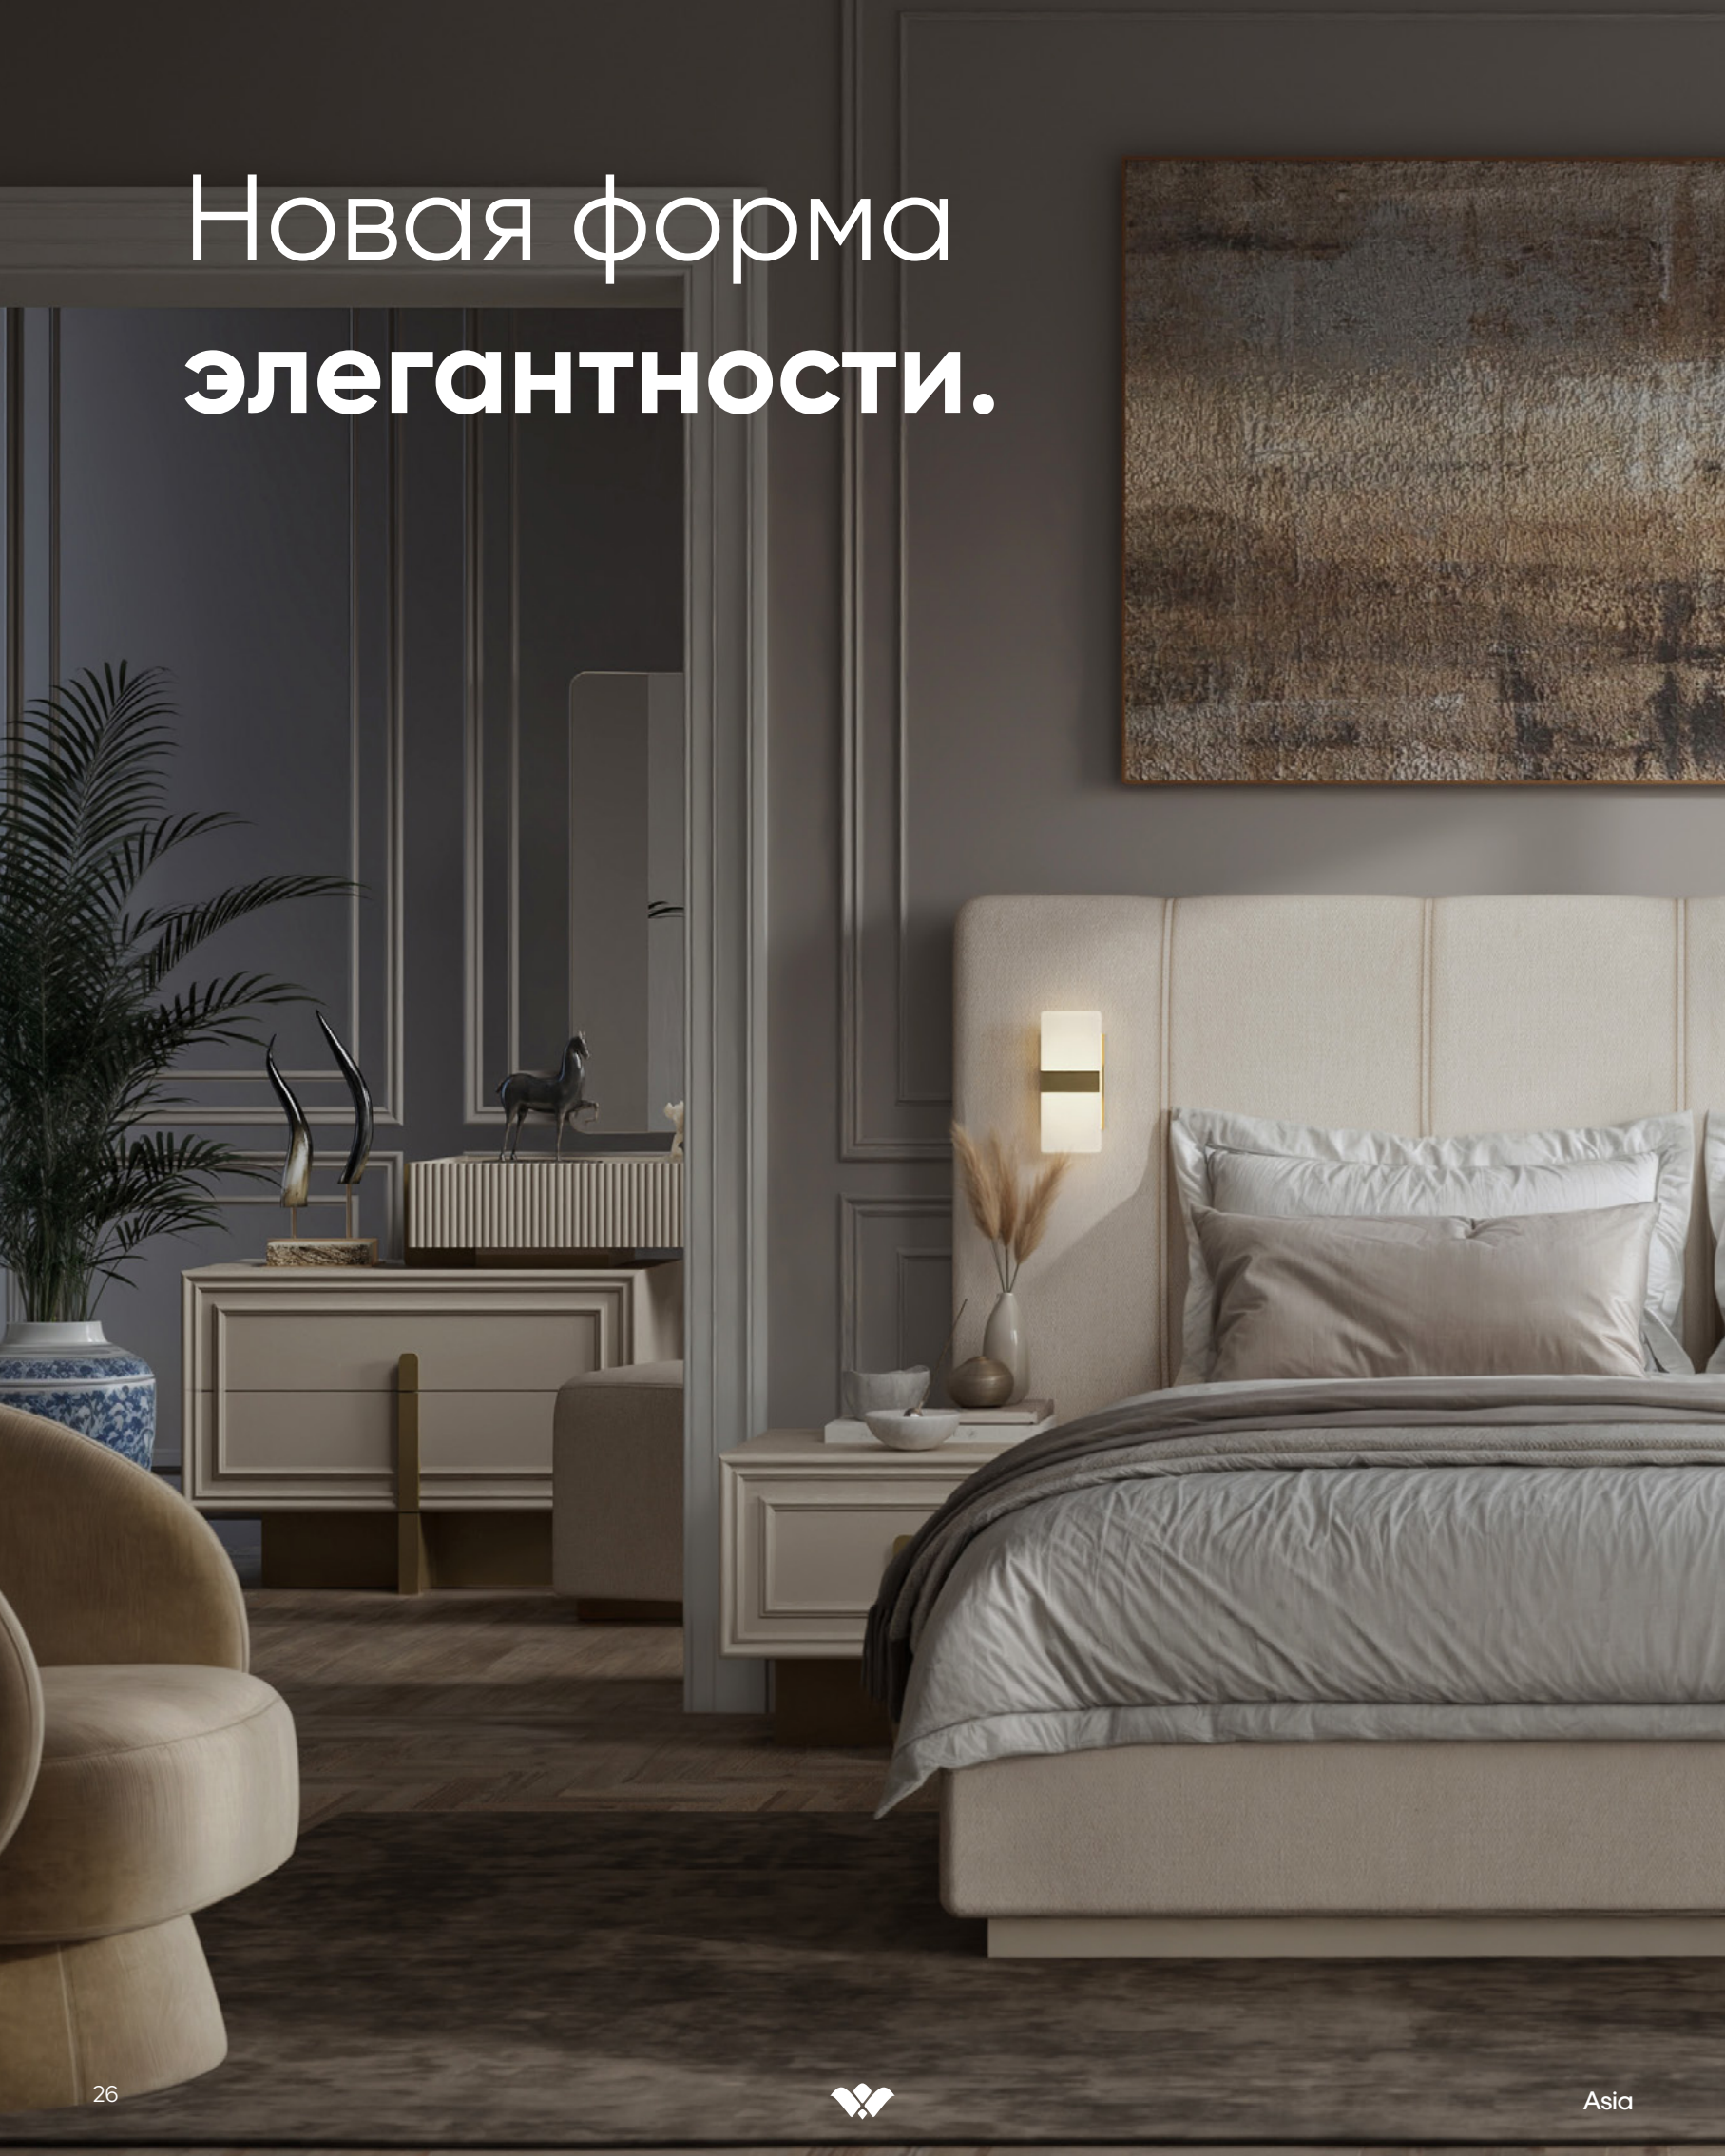

Новая форма элегантности.