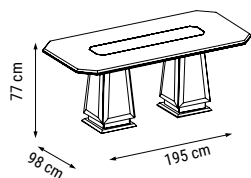

NATURA

Yemek Odası / Dining Room / Гостинная

Konsol kapaklarındaki zarif detaylar ve ayak aksamlarındaki sıra dışı hatlarla dikkat çeken Natura Yemek Odası; her bir modülüyle modern yemek odası kimliğini cesurca ortaya koyuyor. Aileniz ve misafirleriniz için özenle tasarlanan Natura Yemek Odası'nı şimdi keşfedin.

Natura Dining Room, which draws attention with the elegant details on the console covers and the extraordinary lines on the leg parts; boldly reveals the identity of the modern dining room with each module. Discover the Natura Dining Room, which has been carefully designed for your family and guests.

Гостинная Natura, которая привлекает внимание элегантными деталями на крышках консолей и необычными линиями на ножках; смело раскрывает индивидуальность современной столовой с каждым модулем. Откройте для себя гостинный набор Natura, которая была тщательно спроектирована для вашей семьи и гостей.