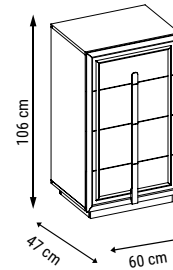

ÇAMAŞIRLIK
CHEST OF DRAWERS
МАЛЫЙ КОМОД