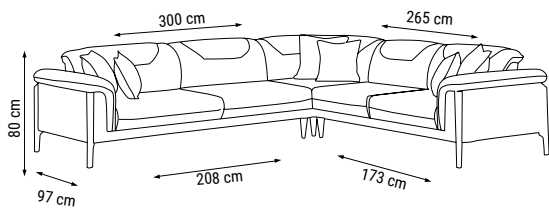

ÖLÇÜLER - DIMENSIONS - РАЗМЕРЫ

KUMAŞ KODU
FABRİC CODE
КОД ТКАНИ:
HM:92

KIRLINT KUMAŞ KODU
PILLOW FABRİC CODE
КОД ТКАНИ ПОДУШЕК:
HM:92 HD:114