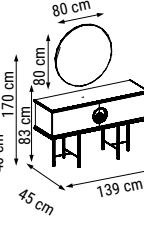

ALAÇATI

Yatak Odası / Bedroom / Спальный гарнитур

Evinde aydınlık renklere yer vermekten keyif alanlar için tasarlanan Alaçatı Yatak Odası, sade hatları ve kullanışlı parçalarıyla ideal bir yaşam alanı sunuyor. Tüm depolama alanlarında konumlanan daire formu kulplarıyla da dikkat çekici bir farklılık yaratıyor.

Designed for those who enjoy using bright colors in their home, Alaçatı Bedroom offers an ideal living space with its simple lines and useful pieces. It also creates a remarkable difference with its circular handles located in all storage areas.

Спальный гарнитур Alaçatı, создан для тех, кто любит использовать яркие цвета в своем доме. Спальный гарнитур Alaçatı предлагает идеальное жилое пространство с его простыми линиями и полезными элементами. Он также создает поразительную разницу благодаря своим округленным ручкам.