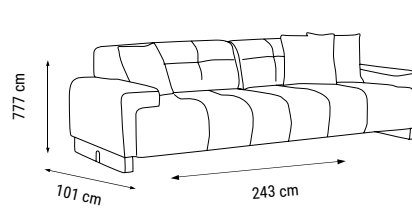

ANA RENK
MAIN COLOR
ОСНОВНОЙ ЦВЕТ :
HM-301

ÜÇLÜ
TRIPLE
ТРЕХМЕСТНЫЙ

İKİLİ
DOUBLE
ДВУХМЕСТНЫЙ

TEKLİ
SINGLE
КРЕСЛО

YATAK ÖLÇÜSÜ - BED SIZE - Размер Кровати: 185 x 95 cm

YATAK ÖLÇÜSÜ - BED SIZE - Размер Кровати: 150 x 95 cm