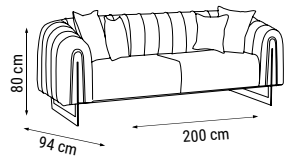

İKİLİ
DOUBLE
ДВУХМЕСТНЫЙ

TEKLİ
SINGLE
КРЕСЛО

YATAK ÖLÇÜSÜ - BED SIZE - Размер Кровати: 180 x 80 cm

İZMİR

Koltuk Takımı / Sofa Set / Комплект мягкой мебели

Yüksek konforu, zengin görsel alternatifleri sunan kumaş ve kirlent uygulamaları ile İzmir Koltuk takımıyla estetiği evinize taşıyın...