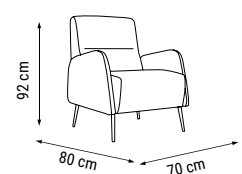

ANA RENK
MAIN COLOR
ОСНОВНОЙ ЦВЕТ :
HM-272

ÜÇLÜ
TRIPLE
ТРЕХМЕСТНЫЙ

İKİLİ
DOUBLE
ДВУХМЕСТНЫЙ

TEKLİ
SINGLE
КРЕСЛО

YATAK ÖLÇÜSÜ - BED SIZE - Размер Кровати: 180 x 90 cm

YATAK ÖLÇÜSÜ - BED SIZE - Размер Кровати: 145 x 90 cm