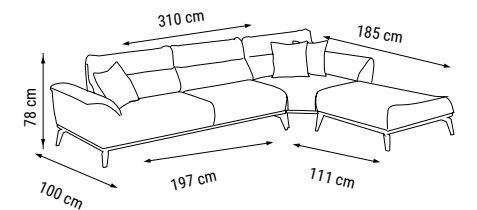

MILANO relax

Köşe Takımı / Corner Set / Угловой диван