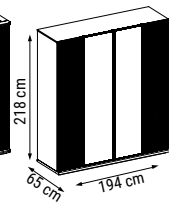

ZİRKON

Yatak Odası / Bedroom / Спальный гарнитур

Yatak odaları evlerimizin en özel yaşam alanlarıdır ve yatak odaları için seçtiğimiz koleksiyonlar, konforun ve estetiğin uyumunu bir arada yansıtmalıdır.

Bedrooms are the most special living spaces of our homes and the collections we choose for bedrooms should reflect the harmony of comfort and aesthetics.

Спальни – это самые приватные жилые помещения наших домов, и коллекции, которые мы выбираем для спален, должны отражать гармонию комфорта и эстетики.