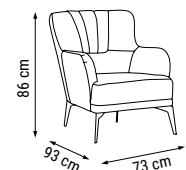

ÜÇLÜ
TRIPLE
ТРЕХМЕСТНЫЙ

İKİLİ
DOUBLE
ДВУХМЕСТНЫЙ

TEKLİ
SINGLE
КРЕСЛО

YATAK ÖLÇÜSÜ - BED SIZE - Размер Кровати: 180 x 95 cm

YATAK ÖLÇÜSÜ - BED SIZE - Размер Кровати: 145 x 95 cm

NATURA

Duvar Ünitesi / Wall Unit / ТВ стенка