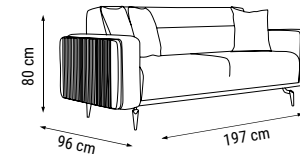

ÜÇLÜ
TRIPLE
ТРЕХМЕСТНЫЙ

İKİLİ
DOUBLE
ДВУХМЕСТНЫЙ

TEKLİ
SINGLE
КРЕСЛО

YATAK ÖLÇÜSÜ - BED SIZE - Размер Кровати: 185 x 90 cm

YATAK ÖLÇÜSÜ - BED SIZE - Размер Кровати: 150 x 90 cm

Minimal çizgiler, maksimum rahatlık
Kol yanlarında bulunan MDF detayları ve kumaşlarındaki çizgi ayrıntılarıyla eşsiz bir görsellik sunan Brand, metal ayakları ve rahatlığı maksimum seviyede yaşayacağınız sırt ve oturma tasarımıyla Weitew Home'un yeni vazgeçilmezi...