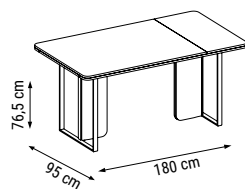

LATTE

Yemek Odası / Dining Room / Гостинная

Minimal formlu masa ve sandalyelerini, LED aydınlatmalı şık konsolıyla tamamlayan Latte; yemek odasında açık renklerden vazgeçemeyenler için tasarlandı. Weltew Home'un en yenilerinden Latte Yemek Odası'nı şimdi keşfedin.

Latte, which completes the dining room with its minimalistic table and chairs along with its stylish console featuring LED lighting, is designed for those who can't do without light colors in their dining rooms. Discover the latest addition to Weltew Home, the Latte Dining Room, now.

Latte, дополняющая стол и стулья минимальной формы стильной консолью со светодиодной подсветкой, создана для тех, кто не может отказаться от светлых тонов в гостиной. Откройте для себя гостинную Latte, одну из новинок Weltew Home, уже сейчас.