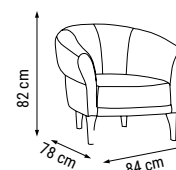

TEKİLİ
SINGLE
КРЕСЛО