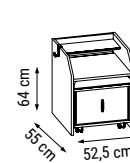

PHOENIX WHITE

Genç Odası / Young Room / Подростковая Комната

Phoenix Genç Odası

Phoenix genç odası, hayatın ve oyunların en heyecan verici unsurlarını birleştirir. Phoenix efsanesinden esinlenerek, bir oyuncunun her respawn'unda* olduğu gibi, sürekli yenilenme ve öğrenme imkânını vurgular. Alev renklerinin cesaret verici tonlarıyla harekete geçirecek bu odada gençler, kendi dünyalarını, hayallerini ve hedeflerini şekillendirirler.

Phoenix genç odası, sadece bir yaşam alanı değil, aynı zamanda bir oyuncunun yeniden doğuşunu ve ilerlemesini teşvik eden bir deneyim sunar.

*Respawn: bilgisayar oyunu karakterinin öldükten sonra tekrar canlanması

Phoenix Young Room

The Phoenix young room combines the most exciting elements of life and games. Inspired by the Phoenix legend, it emphasizes the possibility of constant renewal and learning, as it happens with every 'respawn' of a gamer. In this room, where young people will be stimulated by the encouraging shades of flame colors, they shape their own worlds, dreams and goals. At the same time, they live knowing that each new day will bring endless learning opportunities and new 'respawns'. The Phoenix teen room is not just a living space, but an experience that encourages a player's rebirth and progression.

*Respawn: the revival of a computer game character after death

Подростковая комната Phoenix