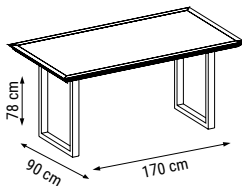

PABLO

Yemek Odası / Dining Room / Гостинная

Köşeli ve kavisli formların uyum içinde kullanıldığı şık ve modern bir yemek odası. Asimetrik aynası ve konsolundaki siyah cam detayıyla göz dolduran Pablo, estetik sandalyeleri ve güçlü renkleriyle sizi keşfe davet ediyor. Weltew Home'un en yenilerinden Pablo Yemek Odası'nı şimdi keşfedin.

A stylish and modern dining room where angular and curved shapes harmoniously blend. Pablo, with its asymmetric mirror and black glass detail on the console, captures attention with its aesthetic chairs and bold colors, inviting you to explore. Discover the Pablo Dining Room, one of the latest offerings from Weltew Home, now.

Стильная и современная гостинная, в которой гармонично сочетаются угловые и изогнутые формы. Pablo, впечатляющая асимметричным зеркалом и черной стеклянной деталью на консоли, приглашает вас исследовать эстетичные стулья и сильные цвета. Откройте для себя столовую Pablo, одну из новинок Weltew Home, уже сейчас.