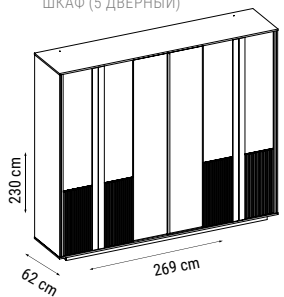

DOLAP (5 KAPILI)
WARDROBE (5 DOORS)
ШКАФ (5 ДВЕРНЫЙ)