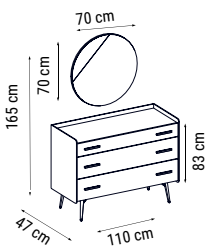

new collection
PLUS

Yatak Odası / Bedroom / Спальный гарнитур

DOLAP (5 KAPILI)
WARDROBE (5 DOORS)
ШКАФ (5 ДВЕРНЫЙ)

KARYOLA
BEDSTEAD
ОСНОВАНИЕ
КРОВАТИ

ŞİFONYER
DRESSER
КОМОД С ЗЕРКАЛОМ

KOMODIN
BEDSIDE TABLE
ПРИКРОВАТНАЯ
ТУМБОЧКА