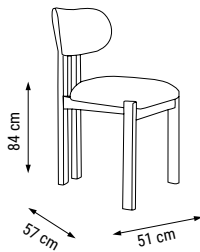

KONSOL
CONSOLE
КОНСОЛЬ С ЗЕРКАЛОМ

MASA
TABLE
СТОЛ

SANDALYE
CHAIR
СТУЛ

new collection
ALANYA

Duvar Ünitesi / Wall Unit / ТВ стенка

Şık ve modüler kurgu
Şık tasarım çizgisi ve maksimum işlevsel alanlarıyla öne çıkan Alanya Duvar Ünitesi, zengin dekoratif ayrıntıları sayesinde farklı boyutlardaki mekanlara kusursuzca uyum sağlıyor.