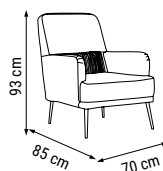

ÜÇLÜ
TRIPLE
ТРЕХМЕСТНЫЙ

İKİLİ
DOUBLE
ДВУХМЕСТНЫЙ

TEKİLİ
SINGLE
КРЕСЛО

YATAK ÖLÇÜSÜ - BED SIZE - Размер Кровати: 180 x 90 cm

YATAK ÖLÇÜSÜ - BED SIZE - Размер Кровати: 145 x 90 cm

OSCAR

Koltuk Takımı / Sofa Set / Комплект мягкой мебели