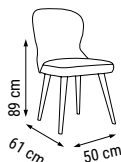

Duvar Ünitesi / Wall Unit / ТВ стенка

KONSOL
CONSOLE
КОНСОЛЬ С ЗЕРКАЛОМ

MASA
TABLE
СТОЛ

SANDALYE
CHAIR
СТУЛ

DUVAR ÜNİTESİ
WALL UNIT
ТВ СТЕНКА

RUSTİK

Yatak Odası / Bedroom / Спальный гарнитур

Adını aldığı rustik stilin büyüleyici atmosferini evinize taşıyacak Rustik Yatak Odası, incelikte düşünülmüş detayları ve göz kamaştırıcı şekliyle keşfedilmeyi bekliyor.