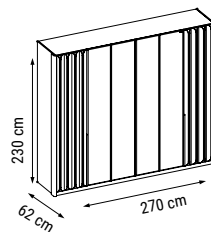

DOLAP (6 KAPILI)
WARDROBE (6 DOORS)
ШКАФ (6 ДВЕРНЫЙ)