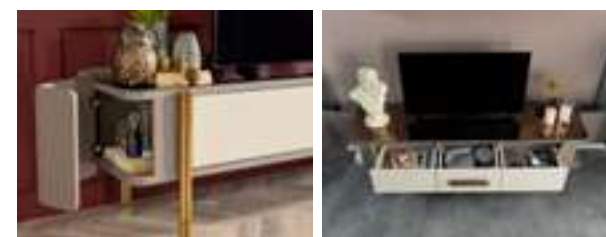

ÜÇLÜ
TRIPLE
ТРЕХМЕСТНЫЙ

İKİLİ
DOUBLE
ДВУХМЕСТНЫЙ

TEKLİ
SINGLE
КРЕСЛО

YATAK ÖLÇÜSÜ - BED SIZE - Размер Кровати: 178 x 80 cm

YATAK ÖLÇÜSÜ - BED SIZE - Размер Кровати: 140 x 85 cm

FLORYA

Duvar Ünitesi / Wall Unit / ТВ стенка