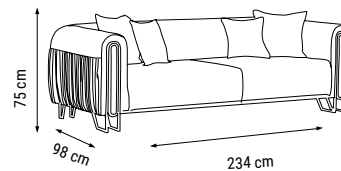

ÜÇLÜ
TRIPLE
ТРЕХМЕСТНЫЙ

İKİLİ
DOUBLE
ДВУХМЕСТНЫЙ

TEKLİ
SINGLE
КРЕСЛО

YATAK ÖLÇÜSÜ - BED SIZE - Размер Кровати: 180 x 80 cm

OTTOMAN

Duvar Ünitesi / Wall Unit / ТВ стенка

DUVAR ÜNİTESİ
WALL UNIT
ТВ СТЕНКА

ALAÇATI