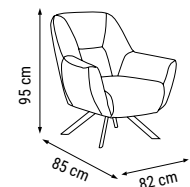

YATAK ÖLÇÜSÜ - BED SIZE - Размер Кровати: 183 x 92 cm YATAK ÖLÇÜSÜ - BED SIZE - Размер Кровати: 148 x 92 cm