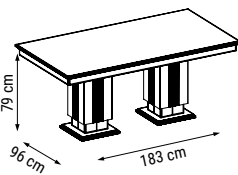

MARMARIS

Yemek Odası / Dining Room / Гостинная

Keskin ve köşeli çizgilerin yansıttığı kararlı duruşuyla güçlü bir tasarım olarak öne çıkan Marmaris Yemek Odası, CNC işlemeli motifleriyle kendine özgü bir doku oluşturuyor. Sekizgen formlu aynası ve şık konsoluyla mekânların havasını değiştirmeye geliyor.

Standing out as a strong design with its determined stance reflected by sharp and angular lines, Marmaris Dining Room creates a unique texture with its CNC embroidered motifs. It comes to change the atmosphere of spaces with its octagonal mirror and stylish console.

Гостинный гарнитур Marmaris, отличающаяся сильным дизайном и решительной позицией, отражаемой резкими и угловатыми линиями, создает уникальную текстуру с мотивами, вышитыми на станках с ЧПУ. Он меняет атмосферу помещений своим восьмиугольным зеркалом и стильной консолью.

Duvar Ünitesi / Wall Unit / ТВ стенка