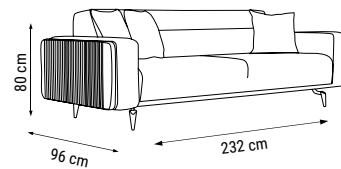

ÜÇLÜ
TRIPLE
ТРЕХМЕСТНЫЙ

İKİLİ
DOUBLE
ДВУХМЕСТНЫЙ

TEKLİ
SINGLE
КРЕСЛО

YATAK ÖLÇÜSÜ - BED SIZE - Размер Кровати: 185 x 90 cm

YATAK ÖLÇÜSÜ - BED SIZE - Размер Кровати: 150 x 90 cm

Minimal çizgiler, maksimum rahatlık
Kol yanlarında bulunan MDF detayları ve kumaşlarındaki çizgi ayrıntılarıyla eşsiz bir görsellik sunan Brand, metal ayakları ve rahatlığı maksimum seviyede yaşayacağınız sırt ve oturma tasarımıyla Weitew Home'un yeni vazgeçilmezi...