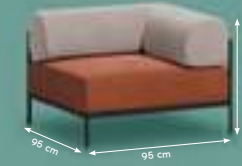

Her moda
mood