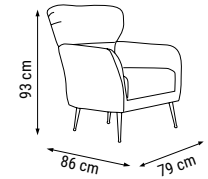

ÜÇLÜ
TRIPLE
ТРЕХМЕСТНЫЙ

İKİLİ
DOUBLE
ДВУХМЕСТНЫЙ

TEKLİ
SINGLE
КРЕСЛО

YATAK ÖLÇÜSÜ - BED SIZE - Размер Кровати: 180 x 80 cm

EMİRGAN

Koltuk Takımı / Sofa Set / Комплект мягкой мебели

Modern çizgileriyle şık, geniş oturma alanıyla rahat; yatak olabileme opsiyonuyla fonksiyonel bir koltuk takımı.