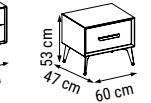

POLO

Yatak Odası / Bedroom / Спальный гарнитур

Ahşap dokunun ön planda olduğu otantik atmosferi ve yatak başlığından kapak detaylarına uzanan antrasit şıklığıyla Polo Yatak Odası, retro ve modern esintileri bir arada evinize getiriyor. Günün tüm stresini üzerinizden atabilmeniz için evinizde size özel bir yaşam alanı yaratıyor.

Polo Bedroom, with its authentic atmosphere with wooden texture in the foreground and anthracite elegance extending from the headboard to the cover details, brings retro and modern inspirations together into your home. It creates a special comfort zone in your home so that you can get rid of all the stress of the day.

Спальня Polo с ее аутентичной атмосферой с деревянной текстурой на переднем плане и элегантностью антрацитового цвета, простирающейся от изголовья до деталей покрытия, приносит в ваш дом ретро и современные мотивы. Она создает особую зону комфорта в вашем доме, чтобы вы могли избавиться от всего стресса накопившегося за день.