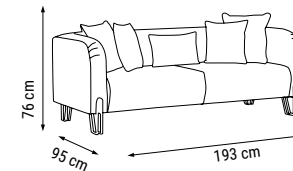

ANA RENK
MAIN COLOR
ОСНОВНОЙ ЦВЕТ :
HM:195
KIRLENT KUMAŞ KODU
PILLOW FABRIC CODE
КОД ТКАНИ ПОДУШЕК:
HM:193 HD:126 HD:127

ÜÇLÜ
TRIPLE
ТРЕХМЕСТНЫЙ

İKİLİ
DOUBLE
ДВУХМЕСТНЫЙ

TEKLİ
SINGLE
КРЕСЛО

YATAK ÖLÇÜSÜ - BED SIZE - Размер Кровати: 180 x 80 cm