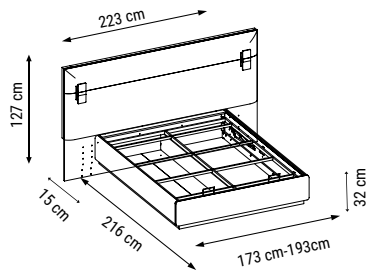

KARYOLA
BEDSTEAD
ОСНОВАНИЕ
КРОВАТИ