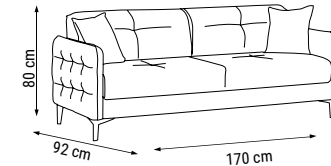

ANA RENK
MAIN COLOR
ОСНОВНОЙ ЦВЕТ :
HM-272

ÜÇLÜ
TRIPLE
ТРЕХМЕСТНЫЙ

İKİLİ
DOUBLE
ДВУХМЕСТНЫЙ

TEKLİ
SINGLE
КРЕСЛО

YATAK ÖLÇÜSÜ - BED SIZE - Размер Кровати: 180 x 90 cm

YATAK ÖLÇÜSÜ - BED SIZE - Размер Кровати: 145 x 90 cm