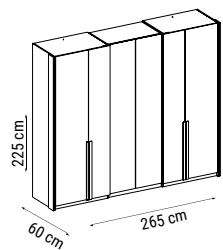

PABLO

Yatak Odası / Bedroom / Спальный гарнитур