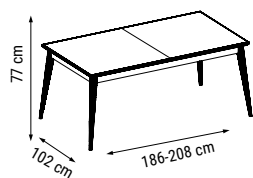

ALACATI

Yemek Odası / Dining Room / Гостинная

Masa ve sandalyeleriyle son derece minimal bir imaja sahip olan Alaçatı Yemek Odası, soft renklerden gelen şıklığını zarif konsol tasarımıyla tamamlıyor. Ahşap ve metal malzemeden çift renkli ayak aksamları etkili bir detay olarak öne çıkarken daire formu ve geniş kullanımlı ayna panosu ise ortama ferahlik katıyor.

Alaçatı Dining Room, which has a very minimal image with its tables and chairs, completes its elegance coming from soft colors with its elegant console design. While the double-colored foot parts made of wood and metal come to the fore as an effective detail, the circular and wide-use mirror panel adds spaciousness to the environment.

Гостинный Гарнитур Alaçatı, которая имеет очень минималистичный образ со столами и стульями, дополняет свою элегантность, исходящую из мягких цветов, с элегантным дизайном консоли. В то время как двухцветные части ног из дерева и металла выступают в качестве эффектной детали, круглая и широко используемая зеркальная панель добавляет пространству простора.