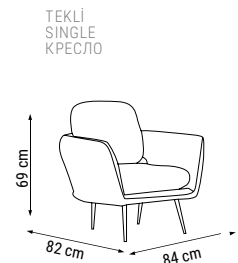

YATAK ÖLÇÜSÜ - BED SIZE - Размер Кровати: 182 x 92 cm