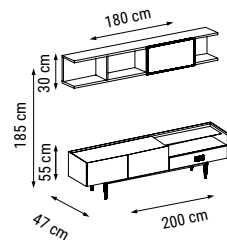

AQUA

Yemek Odası / Dining Room / Гостинная

Ahşap dokunun zamansız şıklığı ve göz kamaştıran ışıklı detaylarla modern yemek odası kavramına yepyeni bir yorum. Estetik formulu zarif modülleri ve kullanım kolaylığına odaklanan fonksiyonel tasarımıyla Aqua Yemek Odası, en keyifli anların yeni buluşma noktası.

A brand new interpretation of the modern dining room concept with the timeless elegance of the wooden texture and dazzling glittering details. With its elegant modules, aesthetic form and functional design focusing on ease of use, Aqua Dining Room is the new meeting point of the most enjoyable moments.

Совершенно новая интерпретация современной концепции гостиной с вневременной элегантностью деревянной текстуры и ослепительно сверкающими деталями. Гостиный гарнитур Aqua с элегантными модулями эстетической формы и функциональным дизайном, ориентированным на простоту использования, является новым местом встречи самых приятных моментов.

Duvar Ünitesi / Wall Unit / ТВ стенка