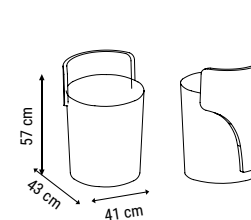

PUF
POUF
ПУФИК