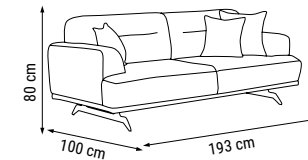

ÜÇLÜ
TRIPLE
ТРЕХМЕСТНЫЙ

İKİLİ
DOUBLE
ДВУХМЕСТНЫЙ

TEKLİ
SINGLE
КРЕСЛО

YATAK ÖLÇÜSÜ - BED SIZE - Размер Кровати: 165 x 95 cm

YATAK ÖLÇÜSÜ - BED SIZE - Размер Кровати: 133 x 95 cm

DÖRTLÜ
FOUR SEATER
ЧЕТЫРЕХМЕСТНЫЙ