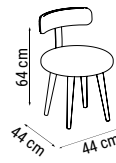

PABLO

Yatak Odası / Bedroom / Спальный гарнитур