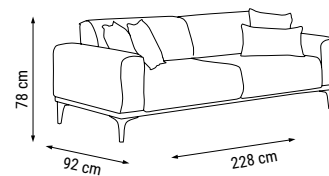

ÜÇLÜ
TRIPLE
ТРЕХМЕСТНЫЙ

İKİLİ
DOUBLE
ДВУХМЕСТНЫЙ

TEKLİ
SINGLE
КРЕСЛО

YATAK ÖLÇÜSÜ - BED SIZE - Размер Кровати: 183 x 92 cm YATAK ÖLÇÜSÜ - BED SIZE - Размер Кровати: 148 x 92 cm

ÖLÇÜLER - DIMENSIONS - РАЗМЕРЫ