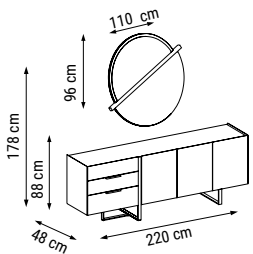

PABLO

Yemek Odası / Dining Room / Гостинная

Köşeli ve kavisli formların uyum içinde kullanıldığı şık ve modern bir yemek odası. Asimetrik aynası ve konsolundaki siyah cam detayıyla göz dolduran Pablo, estetik sandalyeleri ve güçlü renkleriyle sizi keşfe davet ediyor. Weltew Home'un en yenilerinden Pablo Yemek Odası'nı şimdi keşfedin.

A stylish and modern dining room where angular and curved shapes harmoniously blend. Pablo, with its asymmetric mirror and black glass detail on the console, captures attention with its aesthetic chairs and bold colors, inviting you to explore. Discover the Pablo Dining Room, one of the latest offerings from Weltew Home, now.

Стильная и современная гостинная, в которой гармонично сочетаются угловые и изогнутые формы. Pablo, впечатляющая асимметричным зеркалом и черной стеклянной деталью на консоли, приглашает вас исследовать эстетичные стулья и сильные цвета. Откройте для себя столовую Pablo, одну из новинок Weltew Home, уже сейчас.