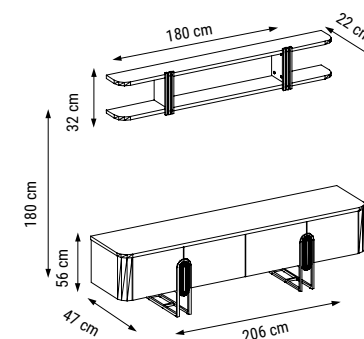

ÜÇLÜ
TRIPLE
ТРЕХМЕСТНЫЙ

İKİLİ
DOUBLE
ДВУХМЕСТНЫЙ

TEKLİ
SINGLE
КРЕСЛО

YATAK ÖLÇÜSÜ - BED SIZE - Размер Кровати: 180 x 80 cm

OTTOMAN

Duvar Ünitesi / Wall Unit / ТВ стенка

DUVAR ÜNİTESİ
WALL UNIT
ТВ СТЕНКА

ALAÇATI