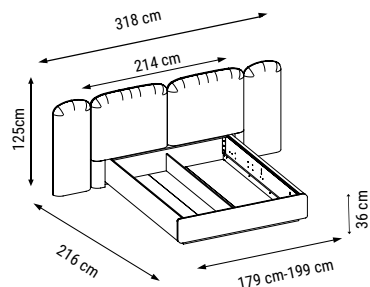

KARYOLA
BEDSTEAD
ОСНОВАНИЕ
КРОВАТИ