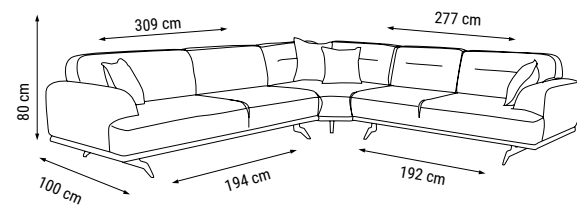

HM:144 HM:149 HM:142

ÖLÇÜLER - DIMENSIONS - РАЗМЕРЫ

AQUA relax

Köşe Takımı / Corner Set / Угловой диван

Geniş oturma alanlarıyla rahatlığınıza odaklanan Aqua Relax Köşe Takımı, günün tüm yorgunluğunu üzerinizden alacak benzersiz bir keyif köşesi.