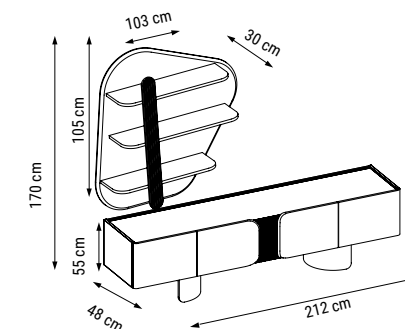

new collection
ALANYA

Duvar Ünitesi / Wall Unit / ТВ стенка

Şık ve modüler kurgu
Şık tasarım çizgisi ve maksimum işlevsel alanlarıyla öne çıkan Alanya Duvar Ünitesi, zengin dekoratif ayrıntıları sayesinde farklı boyutlardaki mekanlara kusursuzca uyum sağlıyor.

Stylish and modular construction
Alanya Wall Unit, which stands out with its stylish design line and maximum functional areas, perfectly fits into spaces of different sizes thanks to its rich decorative details.

Стильная и модульная конструкция
Настенный шкаф Alanya, отличающийся стильной линией дизайна и максимальной функциональностью, прекрасно вписывается в помещения различных размеров благодаря богатым декоративным деталям.