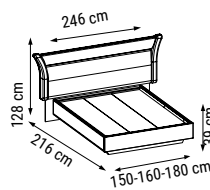

BİGA

Yatak Odası / Bedroom / Спальный гарнитур

Göz alıcı detayları ve işlevsel tasarımı buluşturan modülleriyle Biga yatak odası takımı, hayalinizdeki dekorasyon stilini yatak odanıza taşımaya bekliyor.

With its modules that combine eye-catching details and functional design, Biga bedroom set is waiting to bring your dream decoration style to your bedroom.

Спальный гарнитур Biga с модулями, которые сочетают в себе привлекательные детали и функциональный дизайн, ждет, чтобы воплотить в вашей спальне стиль современной жизни.