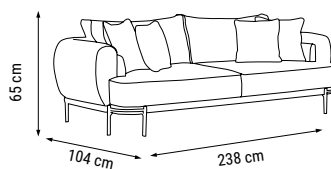

ÜÇLÜ
TRIPLE
ТРЕХМЕСТНЫЙ