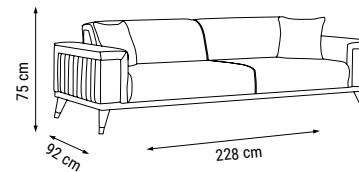

ÜÇLÜ
TRIPLE
ТРЕХМЕСТНЫЙ

YATAK ÖLÇÜSÜ - BED SIZE - Размер Кровати: 183 x 92 cm

İKİLİ
DOUBLE
ДВУХМЕСТНЫЙ

YATAK ÖLÇÜSÜ - BED SIZE - Размер Кровати: 148 x 92 cm

TEKLİ
SINGLE
КРЕСЛО

ALACATI

Duvar Ünitesi / Wall Unit / ТВ стенка