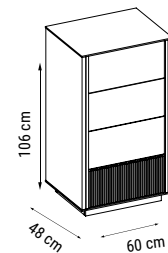

KOMODIN
BEDSIDE TABLE
ПРИКРОВАТНАЯ
ТУМБОЧКА

ÇAMAŞIRLIK
CHEST OF DRAWERS
МАЛЫЙ КОМОД

PUF
POUF
ПУФИК