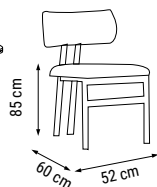

LATTE

Yemek Odası / Dining Room / Гостинная

Minimal formlu masa ve sandalyelerini, LED aydınlatmalı şık konsolıyla tamamlayan Latte; yemek odasında açık renklerden vazgeçemeyenler için tasarlandı. Weltew Home'un en yenilerinden Latte Yemek Odası'nı şimdi keşfedin.

Latte, which completes the dining room with its minimalistic table and chairs along with its stylish console featuring LED lighting, is designed for those who can't do without light colors in their dining rooms. Discover the latest addition to Weltew Home, the Latte Dining Room, now.

Latte, дополняющая стол и стулья минимальной формы стильной консолью со светодиодной подсветкой, создана для тех, кто не может отказаться от светлых тонов в гостиной. Откройте для себя гостинную Latte, одну из новинок Weltew Home, уже сейчас.