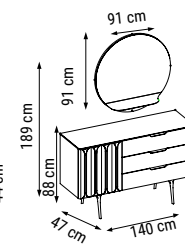

SIFONYER
DRESSER
КОМОД С ЗЕРКАЛОМ