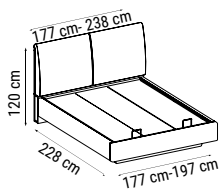

PABLO

Yatak Odası / Bedroom / Спальный гарнитур