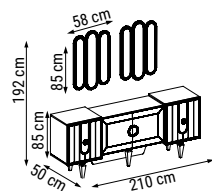

LIZBON

Yemek Odası / Dining Room / Гостинная

Modern formlu masa, sandalye ve konsolun ince detaylarında klasik dokunuşlar görmek mümkün oluyor.

Classical touches in the fine details of the modern shaped table, chair and console.

Классические штрихи можно увидеть в мелких деталях современной формы стола, стула и консоли.