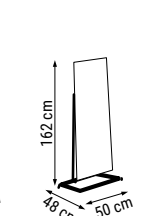

ZİRKON

Yatak Odası / Bedroom / Спальный гарнитур

Yatak odaları evlerimizin en özel yaşam alanlarıdır ve yatak odaları için seçtiğimiz koleksiyonlar, konforun ve estetiğin uyumunu bir arada yansıtmalıdır.

Bedrooms are the most special living spaces of our homes and the collections we choose for bedrooms should reflect the harmony of comfort and aesthetics.

Спальни – это самые приватные жилые помещения наших домов, и коллекции, которые мы выбираем для спален, должны отражать гармонию комфорта и эстетики.