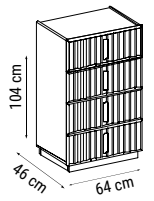

ÇAMAŞIRLIK
CHEST OF DRAWERS
МАЛЫЙ КОМОД