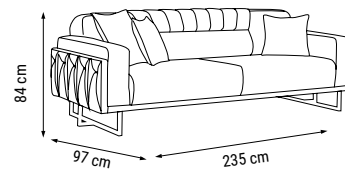

ÜÇLÜ
TRIPLE
ТРЕХМЕСТНЫЙ

İKİLİ
DOUBLE
ДВУХМЕСТНЫЙ

TEKLİ
SINGLE
КРЕСЛО

YATAK ÖLÇÜSÜ - BED SIZE - Размер Кровати: 180 x 95 cm

YATAK ÖLÇÜSÜ - BED SIZE - Размер Кровати: 145 x 95 cm

NATURA

Duvar Ünitesi / Wall Unit / ТВ стенка