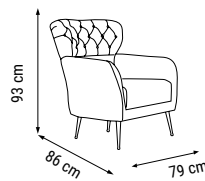

ÜÇLÜ
TRIPLE
ТРЕХМЕСТНЫЙ

YATAK ÖLÇÜSÜ - BED SIZE - Размер Кровати: 185 x 95 cm

İKİLİ
DOUBLE
ДВУХМЕСТНЫЙ

YATAK ÖLÇÜSÜ - BED SIZE - Размер Кровати: 150 x 95 cm

TEKLİ
SINGLE
КРЕСЛО

STİL

Koltuk Takımı / Sofa Set / Комплект мягкой мебели