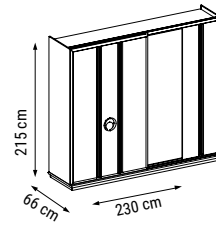

ALAÇATI

Yatak Odası / Bedroom / Спальный гарнитур

Evinde aydınlık renklere yer vermekten keyif alanlar için tasarlanan Alaçatı Yatak Odası, sade hatları ve kullanışlı parçalarıyla ideal bir yaşam alanı sunuyor. Tüm depolama alanlarında konumlanan daire formu kulplarıyla da dikkat çekici bir farklılık yaratıyor.

Designed for those who enjoy using bright colors in their home, Alaçatı Bedroom offers an ideal living space with its simple lines and useful pieces. It also creates a remarkable difference with its circular handles located in all storage areas.

Спальный гарнитур Alaçatı, создан для тех, кто любит использовать яркие цвета в своем доме. Спальный гарнитур Alaçatı предлагает идеальное жилое пространство с его простыми линиями и полезными элементами. Он также создает поразительную разницу благодаря своим округленным ручкам.