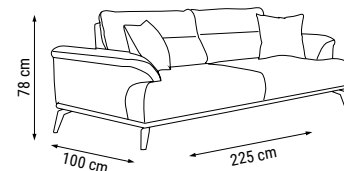

ÜÇLÜ
TRIPLE
ТРЕХМЕСТНЫЙ

İKİLİ
DOUBLE
ДВУХМЕСТНЫЙ

TEKLİ
SINGLE
КРЕСЛО

YATAK ÖLÇÜSÜ - BED SIZE - Размер Кровати: 165 x 95 cm

MILANO large

Köşe Takımı / Corner Set / Угловой диван

KUMAŞ KODU
FABRIC CODE
KOD TKANI:
HM:95