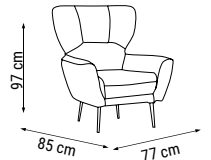

KUMAŞ KODU
FABRIC CODE
КОД ТКАНИ:
HM:133

KIRLEŖ KUMAŞ KODU
PILLOW FABRIC CODE
КОД ТКАНИ
ПОДУШЕК:
HD:123 HM:133

ÜÇLÜ
TRIPLE
ТРЕХМЕСТНЫЙ

İKİLİ
DOUBLE
ДВУХМЕСТНЫЙ

TEKLİ
SINGLE
КРЕСЛО

YATAK ÖLÇÜSÜ - BED SIZE - Размер Кровати: 180 x 90 cm YATAK ÖLÇÜSÜ - BED SIZE - Размер Кровати: 145 x 90 cm