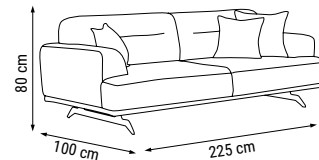

ÜÇLÜ
TRIPLE
ТРЕХМЕСТНЫЙ

İKİLİ
DOUBLE
ДВУХМЕСТНЫЙ

TEKLİ
SINGLE
КРЕСЛО

YATAK ÖLÇÜSÜ - BED SIZE - Размер Кровати: 165 x 95 cm

YATAK ÖLÇÜSÜ - BED SIZE - Размер Кровати: 133 x 95 cm

DÖRTLÜ
FOUR SEATER
ЧЕТЫРЕХМЕСТНЫЙ