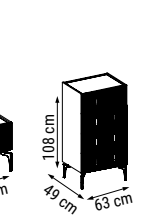

ZİRKON

Yatak Odası / Bedroom / Спальный гарнитур

Yatak odaları evlerimizin en özel yaşam alanlarıdır ve yatak odaları için seçtiğimiz koleksiyonlar, konforun ve estetiğin uyumunu bir arada yansıtmalıdır.

Bedrooms are the most special living spaces of our homes and the collections we choose for bedrooms should reflect the harmony of comfort and aesthetics.

Спальни – это самые приватные жилые помещения наших домов, и коллекции, которые мы выбираем для спален, должны отражать гармонию комфорта и эстетики.