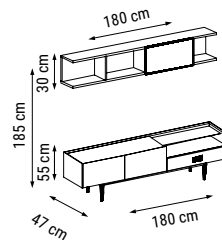

AQUA

Yemek Odası / Dining Room / Гостинная

Ahşap dokunun zamansız şıklığı ve göz kamaştıran ışıklı detaylarla modern yemek odası kavramına yepyeni bir yorum. Estetik formulu zarif modülleri ve kullanım kolaylığına odaklanan fonksiyonel tasarımıyla Aqua Yemek Odası, en keyifli anların yeni buluşma noktası.

A brand new interpretation of the modern dining room concept with the timeless elegance of the wooden texture and dazzling glittering details. With its elegant modules, aesthetic form and functional design focusing on ease of use, Aqua Dining Room is the new meeting point of the most enjoyable moments.

Совершенно новая интерпретация современной концепции гостиной с вневременной элегантностью деревянной текстуры и ослепительно сверкающими деталями. Гостиный гарнитур Aqua с элегантными модулями эстетической формы и функциональным дизайном, ориентированным на простоту использования, является новым местом встречи самых приятных моментов.

Duvar Ünitesi / Wall Unit / ТВ стенка