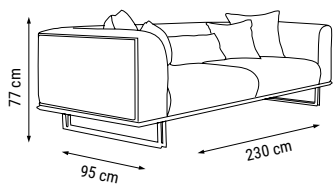

EMİRGAN

Koltuk Takımı / Sofa Set / Комплект мягкой мебели

Modern çizgileriyle şık, geniş oturma alanıyla rahat; yatak olabileme opsiyonuyla fonksiyonel bir koltuk takımı.

Stylish with its modern lines, comfortable with its wide seating area; an openable functional sofa set

Стильный с современными линиями, удобный с широкой зоной отдыха; Функциональный диван, который можно использовать как кровать.

KUMAŞ KODU
FABRIC CODE
КОД ТКАНИ:
HM:121

KIRLENT KUMAŞ KODU
PILLOW FABRIC CODE
КОД ТКАНИ ПОДУШЕК:
HD:119 HD:120

KUMAŞ KODU
FABRIC CODE
КОД ТКАНИ:
HM:136

KIRLENT KUMAŞ KODU
PILLOW FABRIC CODE
КОД ТКАНИ ПОДУШЕК:
HD:119 HD:120

ÜÇLÜ
TRIPLE
ТРЕХМЕСТНЫЙ

İKİLİ
DOUBLE
ДВУХМЕСТНЫЙ

TEKLİ
SINGLE
КРЕСЛО

YATAK ÖLÇÜSÜ - BED SIZE - Размер Кровати: 180 x 80 cm