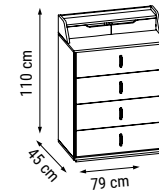

PHOENIX WHITE

Genç Odası / Young Room / Подростковая Комната

Phoenix Genç Odası

Phoenix genç odası, hayatın ve oyunların en heyecan verici unsurlarını birleştirir. Phoenix efsanesinden esinlenerek, bir oyuncunun her respawn'unda* olduğu gibi, sürekli yenilenme ve öğrenme imkânını vurgular. Alev renklerinin cesaret verici tonlarıyla harekete geçirecek bu odada gençler, kendi dünyalarını, hayallerini ve hedeflerini şekillendirirler.

Phoenix genç odası, sadece bir yaşam alanı değil, aynı zamanda bir oyuncunun yeniden doğuşunu ve ilerlemesini teşvik eden bir deneyim sunar.

*Respawn: bilgisayar oyunu karakterinin öldükten sonra tekrar canlanması

Phoenix Young Room

The Phoenix young room combines the most exciting elements of life and games. Inspired by the Phoenix legend, it emphasizes the possibility of constant renewal and learning, as it happens with every 'respawn' of a gamer. In this room, where young people will be stimulated by the encouraging shades of flame colors, they shape their own worlds, dreams and goals. At the same time, they live knowing that each new day will bring endless learning opportunities and new 'respawns'. The Phoenix teen room is not just a living space, but an experience that encourages a player's rebirth and progression.

*Respawn: the revival of a computer game character after death

Подростковая комната Phoenix