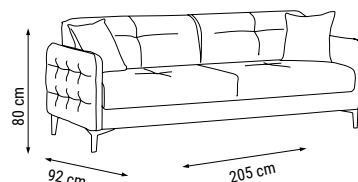

ÜÇLÜ
TRIPLE
ТРЕХМЕСТНЫЙ