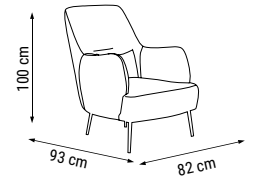

ANA RENK
MAIN COLOR
ОСНОВНОЙ ЦВЕТ:
HM-196

ÜÇLÜ
TRIPLE
ТРЕХМЕСТНЫЙ

İKİLİ
DOUBLE
ДВУХМЕСТНЫЙ

TEKLİ
SINGLE
КРЕСЛО

YATAK ÖLÇÜSÜ - BED SIZE - Размер Кровати: 225 x 90 cm

YATAK ÖLÇÜSÜ - BED SIZE - Размер Кровати: 190 x 90 cm