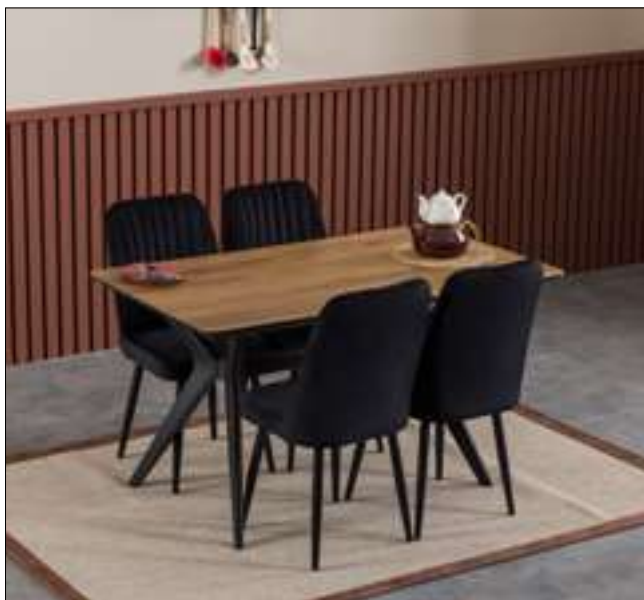

MIRA

Mutfak Masası / Kitchen Table / Кухонный стол

Siyah
Black
Чёрный

Mira Masa Siyah / Mira Kitchen Table Black / Кухонный стол Mira Чёрный:G/W:140 D/D:80 Y/H:80

Mira Sandalye / Mira Chair / Стул Mira:G/W:D/D:Y/H: