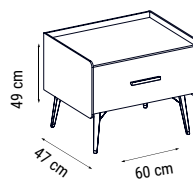

new collection
PLUS

Yatak Odası / Bedroom / Спальный гарнитур

DOLAP (5 KAPILI)
WARDROBE (5 DOORS)
ШКАФ (5 ДВЕРНЫЙ)

KARYOLA
BEDSTEAD
ОСНОВАНИЕ
КРОВАТИ

ŞİFONYER
DRESSER
КОМОД С ЗЕРКАЛОМ

KOMODIN
BEDSIDE TABLE
ПРИКРОВАТНАЯ
ТУМБОЧКА