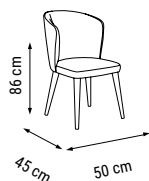

AQUA

Yemek Odası / Dining Room / Гостинная

Ahşap dokunun zamansız şıklığı ve göz kamaştıran ışıklı detaylarla modern yemek odası kavramına yepyeni bir yorum. Estetik formulu zarif modülleri ve kullanım kolaylığına odaklanan fonksiyonel tasarımıyla Aqua Yemek Odası, en keyifli anların yeni buluşma noktası.

A brand new interpretation of the modern dining room concept with the timeless elegance of the wooden texture and dazzling glittering details. With its elegant modules, aesthetic form and functional design focusing on ease of use, Aqua Dining Room is the new meeting point of the most enjoyable moments.

Совершенно новая интерпретация современной концепции гостиной с вневременной элегантностью деревянной текстуры и ослепительно сверкающими деталями. Гостиный гарнитур Aqua с элегантными модулями эстетической формы и функциональным дизайном, ориентированным на простоту использования, является новым местом встречи самых приятных моментов.

Duvar Ünitesi / Wall Unit / ТВ стенка