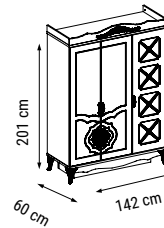

DOLAP
WARDROBE
ШКАФ