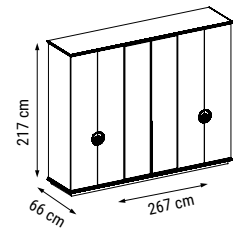

ALAÇATI

Yatak Odası / Bedroom / Спальный гарнитур

Evinde aydınlık renklere yer vermekten keyif alanlar için tasarlanan Alaçatı Yatak Odası, sade hatları ve kullanışlı parçalarıyla ideal bir yaşam alanı sunuyor. Tüm depolama alanlarında konumlanan daire formu kulplarıyla da dikkat çekici bir farklılık yaratıyor.

Designed for those who enjoy using bright colors in their home, Alaçatı Bedroom offers an ideal living space with its simple lines and useful pieces. It also creates a remarkable difference with its circular handles located in all storage areas.

Спальный гарнитур Alaçatı, создан для тех, кто любит использовать яркие цвета в своем доме. Спальный гарнитур Alaçatı предлагает идеальное жилое пространство с его простыми линиями и полезными элементами. Он также создает поразительную разницу благодаря своим округленным ручкам.