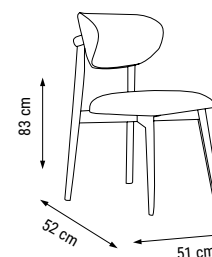

new collection
BODRUM

Yemek Odası / Dining Room / Гостинная

İlham veren doğallık...
Bodrum Yemek Odası'nda ahşabın huzur veren şıklığı daima ön planda! Kullanışlı modülleri ve rahatlığı yeniden tanımlayan tasarım öğeleriyle kimlikli bir duruş sergiliyor. Salonunuzda uzun yıllar sürecek bir rahatlığa yer açın.

Inspiring naturalness...
The peaceful elegance of wood is always at the forefront in Bodrum Dining Room! It displays an identity with its useful modules and design elements that redefine comfort. Make room for a comfort that will last for many years in your living room.

Вдохновляющая естественность...
Спокойная элегантность дерева всегда находится на переднем плане в гостиной Bodrum! Он демонстрирует индивидуальность благодаря своим полезным модулям и элементам дизайна, которые по-новому определяют комфорт. Освободите место для длительного комфорта в вашей гостиной.