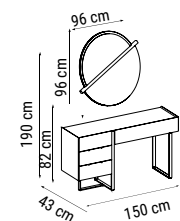

PABLO

Yatak Odası / Bedroom / Спальный гарнитур