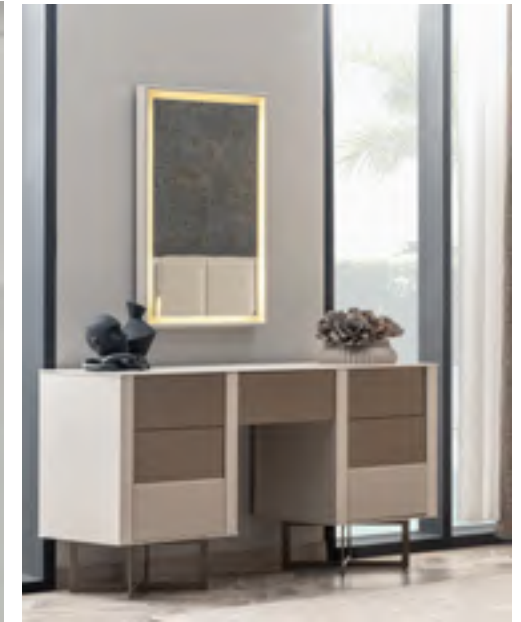

SİFONYER
DRESSER
КОМОД С ЗЕРКАЛОМ

PUF
POUF
ПУФИК