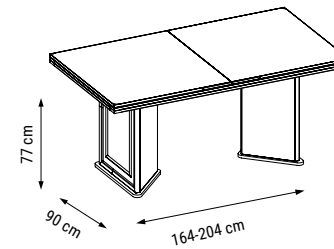

new collection

ASIA

Yemek Odası / Dining Room / Гостинная

Modern tarzını zarif detaylarla zenginleştiren Asia Yemek Odası, bir araya getirdiği farklı renk ve materyallerin şıklığıyla kusursuz bir duruş sergiliyor.

Enriching its modern style with elegant details, the Asian Dining Room displays a flawless stance bringing together the elegance of different colors and materials.

Гостинная Asia, обогатившая свой современный стиль элегантными деталями, демонстрирует идеальную стойку с элегантностью различных цветов и материалов, которые в ней сочетаются.