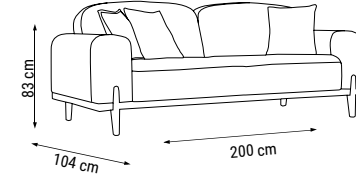

ÜÇLÜ
TRIPLE
ТРЕХМЕСТНЫЙ

YATAK ÖLÇÜSÜ - BED SIZE: 180 x 100 cm

İKİLİ
DOUBLE
ДВУХМЕСТНЫЙ

YATAK ÖLÇÜSÜ - BED SIZE: 145 x 100 cm

TEKLİ
SINGLE
КРЕСЛО

new collection
ASIA

Yatak Odası / Bedroom / Спальный гарнитур