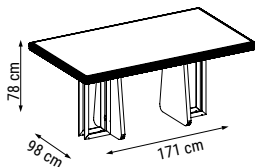

ZIRKON

Yemek Odası / Dining Room / Гостинная

Uzun bir günün sonunda, dostlarınızla yemekte huzur bulacağınız bir koleksiyon; Zirkon yemek odası.

Zirkon dining room is a collection where you can find peace at the end of a long day dining with your friends.

Место, в котором можно обрести умиротворение в конце долгого дня за ужином с друзьями; Гостинный гарнитур Zirkon.