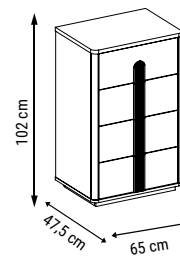

ÇAMAŞIRLIK
CHEST OF DRAWERS
МАЛЫЙ КОМОД