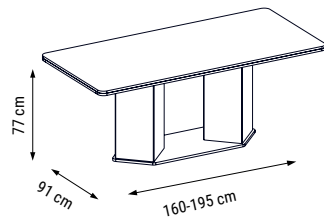

new collection
CARMEN

Yemek Odası / Dining Room / Гостинная

Eviniz sizi yansitsın...
Metal, ağaç ve camın mükemmel uyumu, görünümü zenginleştiren detayları ve ilham veren renkleriyle Carmen Yemek Odası, tasarımın eşsiz ruhunu salonunuza taşıyor. Depolama çözümleri sunan büyük bölme ve çekmecelerinin yanı sıra zamansız tasarımıyla da özgün bir estetiği yansıtıyor. Weltew Home'un en özel Carmen Yemek Odası'na yakından bakın.

Let your home reflect you...
With the perfect harmony of metal, wood and glass, details that enrich the appearance and inspiring colours, Carmen Dining Room brings the unique spirit of design to your living room. In addition to its large compartments and drawers that offer storage solutions, it also reflects a unique aesthetic with its timeless design. Take a closer look at Weltew Home's most special Carmen Dining Room. Elegance meets functionality...

Пусть ваш дом отражает вас...
Благодаря идеальной гармонии металла, дерева и стекла, деталям, обогащающим внешний вид, и вдохновляющим цветам, столовая Carmen привносит в вашу гостиную уникальный дух дизайна. Помимо вместительных отделений и выдвижных ящиков, которые предлагают решения для хранения, она также отражает уникальную эстетику с ее вневременным дизайном. Взгляните поближе на самую особенную столовую Carmen от Weltew Home.