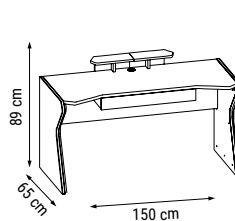

PHOENIX WHITE

Genç Odası / Young Room / Подростковая Комната

Phoenix Genç Odası

Phoenix genç odası, hayatın ve oyunların en heyecan verici unsurlarını birleştirir. Phoenix efsanesinden esinlenerek, bir oyuncunun her respawn'unda* olduğu gibi, sürekli yenilenme ve öğrenme imkânını vurgular. Alev renklerinin cesaret verici tonlarıyla harekete geçirecek bu odada gençler, kendi dünyalarını, hayallerini ve hedeflerini şekillendirirler.

Phoenix genç odası, sadece bir yaşam alanı değil, aynı zamanda bir oyuncunun yeniden doğuşunu ve ilerlemesini teşvik eden bir deneyim sunar.

*Respawn: bilgisayar oyunu karakterinin öldükten sonra tekrar canlanması

Phoenix Young Room

The Phoenix young room combines the most exciting elements of life and games. Inspired by the Phoenix legend, it emphasizes the possibility of constant renewal and learning, as it happens with every 'respawn' of a gamer. In this room, where young people will be stimulated by the encouraging shades of flame colors, they shape their own worlds, dreams and goals. At the same time, they live knowing that each new day will bring endless learning opportunities and new 'respawns'. The Phoenix teen room is not just a living space, but an experience that encourages a player's rebirth and progression.

*Respawn: the revival of a computer game character after death

Подростковая комната Phoenix