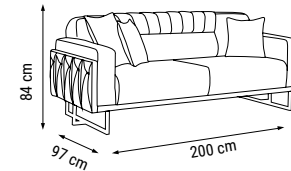

ÜÇLÜ
TRIPLE
ТРЕХМЕСТНЫЙ

İKİLİ
DOUBLE
ДВУХМЕСТНЫЙ

TEKLİ
SINGLE
КРЕСЛО

YATAK ÖLÇÜSÜ - BED SIZE - Размер Кровати: 180 x 95 cm

YATAK ÖLÇÜSÜ - BED SIZE - Размер Кровати: 145 x 95 cm

NATURA

Duvar Ünitesi / Wall Unit / ТВ стенка