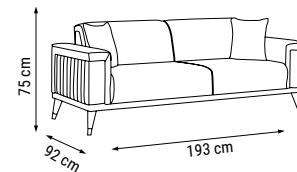

ÜÇLÜ
TRIPLE
ТРЕХМЕСТНЫЙ

YATAK ÖLÇÜSÜ - BED SIZE - Размер Кровати: 183 x 92 cm

İKİLİ
DOUBLE
ДВУХМЕСТНЫЙ

YATAK ÖLÇÜSÜ - BED SIZE - Размер Кровати: 148 x 92 cm

TEKLİ
SINGLE
КРЕСЛО

ALACATI

Duvar Ünitesi / Wall Unit / ТВ стенка