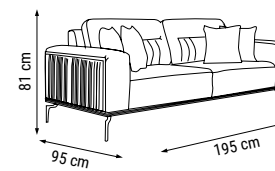

ÜÇLÜ
TRIPLE
ТРЕХМЕСТНЫЙ

YATAK ÖLÇÜSÜ - BED SIZE - Размер Кровати: 185 x 95 cm

İKİLİ
DOUBLE
ДВУХМЕСТНЫЙ

YATAK ÖLÇÜSÜ - BED SIZE - Размер Кровати: 150 x 95 cm

TEKLİ
SINGLE
КРЕСЛО

ZIRKON

Duvar Ünitesi / Wall Unit / ТВ стенка