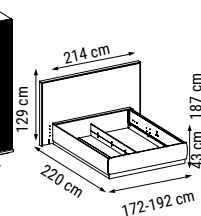

ZİRKON

Yatak Odası / Bedroom / Спальный гарнитур

Yatak odaları evlerimizin en özel yaşam alanlarıdır ve yatak odaları için seçtiğimiz koleksiyonlar, konforun ve estetiğin uyumunu bir arada yansıtmalıdır.

Bedrooms are the most special living spaces of our homes and the collections we choose for bedrooms should reflect the harmony of comfort and aesthetics.

Спальни – это самые приватные жилые помещения наших домов, и коллекции, которые мы выбираем для спален, должны отражать гармонию комфорта и эстетики.