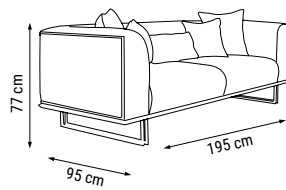

İKİLİ
DOUBLE
ДВУХМЕСТНЫЙ

TEKLİ
SINGLE
КРЕСЛО