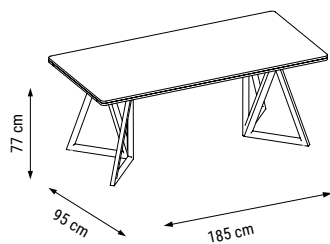

new collection
ALFA

Yemek Odası / Dining Room / Гостинная

Modern etkili zarif dokunuşlar
Modern tarzını zarif detaylarıyla zenginleştiren Alfa Yemek Odası, yalın ve şık tasarımını farklı metaryallerin estetiği ile bir araya getiriyor. İçerdiği mat renkli tasarım öğeleriyle salonunuza eşsiz güzellikte bir atmosfer sunuyor.

Elegant touches with a modern effect
Alfa Dining Room, which enriches its modern style with elegant details, combines its simple and stylish design with the aesthetics of different materials. It offers a unique atmosphere to your living room with its matt coloured design elements. Simple and warm

Гостинный Гарнитур "Альфа"
Элегантные штрихи в современном исполнении
Гостинная Alfa, дополняющая современный стиль элегантными деталями, сочетает в себе простой и стильный дизайн с эстетикой различных материалов. Благодаря матовым элементам дизайна она создает уникальную атмосферу в вашей гостинной.