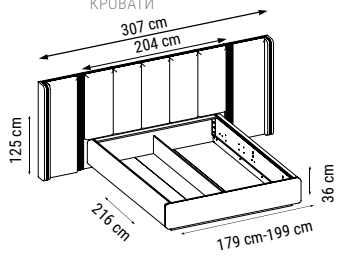

KARYOLA
BEDSTEAD
ОСНОВАНИЕ
КРОВАТИ