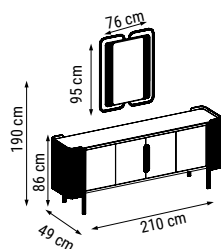

FLORYA

Yemek Odası / Dining Room / Гостинная

Pastel renklerin etkileyici harmonisiyle yemek odası kavramının çağdaş bir yorumu olarak tasarlanan Florya Yemek Odası, tüm detaylarıyla kusursuz bir zarafeti yansıtıyor. Takımın şık sandalyeleri; gold rengi metal iskeleti ve dış tasarımıyla göze çarpan ikonik bir duruş sergiliyor.

Florya Dining Room, designed as a contemporary interpretation of the dining room concept with the impressive harmony of pastel colors, reflects a flawless elegance with all its details. Stylish chairs of the team; It exhibits an iconic stance that stands out with its gold-colored metal skeleton and exterior design.

Гостинный гарнитур Florya, спроектированная как современная интерпретация концепции столовой с впечатляющей гармонией пастельных тонов, отражает безупречную элегантность во всех деталях. Стильные стулья комплекта которые выделяются металлическим каркасом золотого цвета и внешним дизайном.