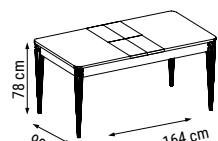

AQUA

Yemek Odası / Dining Room / Гостинная

Ahşap dokunun zamansız şıklığı ve göz kamaştıran ışıklı detaylarla modern yemek odası kavramına yepyeni bir yorum. Estetik formulu zarif modülleri ve kullanım kolaylığına odaklanan fonksiyonel tasarımıyla Aqua Yemek Odası, en keyifli anların yeni buluşma noktası.

A brand new interpretation of the modern dining room concept with the timeless elegance of the wooden texture and dazzling glittering details. With its elegant modules, aesthetic form and functional design focusing on ease of use, Aqua Dining Room is the new meeting point of the most enjoyable moments.

Совершенно новая интерпретация современной концепции гостиной с вневременной элегантностью деревянной текстуры и ослепительно сверкающими деталями. Гостиный гарнитур Aqua с элегантными модулями эстетической формы и функциональным дизайном, ориентированным на простоту использования, является новым местом встречи самых приятных моментов.

Duvar Ünitesi / Wall Unit / ТВ стенка