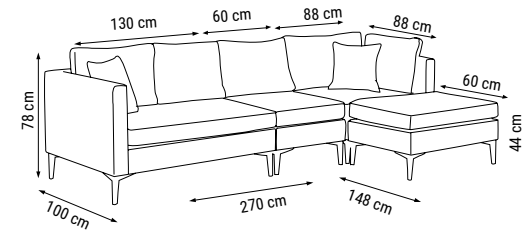

ANA RENK
MAIN COLOR
ОСНОВНОЙ ЦВЕТ:
HM:116

KIRLENT KUMAŞ KODU
PILLOW FABRIC CODE
КОД ТКАНИ ПОДУШЕК:
HD:111

ÖLÇÜLER - DIMENSIONS - РАЗМЕРЫ