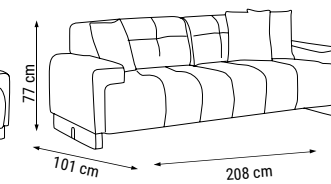

ANA RENK
MAIN COLOR
ОСНОВНОЙ ЦВЕТ :
HM-301

ÜÇLÜ
TRIPLE
ТРЕХМЕСТНЫЙ

İKİLİ
DOUBLE
ДВУХМЕСТНЫЙ

TEKLİ
SINGLE
КРЕСЛО

YATAK ÖLÇÜSÜ - BED SIZE - Размер Кровати: 185 x 95 cm

YATAK ÖLÇÜSÜ - BED SIZE - Размер Кровати: 150 x 95 cm