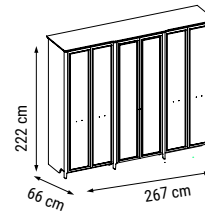

DOLAP(6 KAPILI)
WARDROBE (6 DOORS)
ШКАФ (6 ДВЕРНЫЙ)