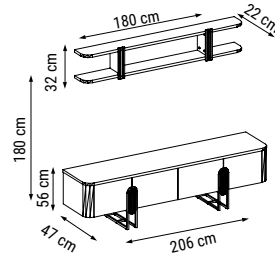

OTTOMAN

Yemek Odası / Dining Room / Гостинная

Ayak ve çerçeve aksamlarındaki gold materyal tercihiyle estetik bir görünüme sahip olan Ottoman Yemek Odası, sandalye arkalıklarındaki zarif ayrıntılarıyla tarzını tamamlıyor. Modern stilde tasarlanan masası, yalın çizgilerle şekillenen konsolu ve göz alıcı aynaları da takımın şıklığına katkı katıyor.

Ottoman Dining Room, which has an aesthetic appearance with the preference of gold material in the legs and frame parts, completes its style with the elegant details on the chair backs. The table designed in a modern style, the console shaped with simple lines and the eye-catching mirrors add elegance to the elegance of the set.

Гостинная Ottoman, которая имеет эстетичный внешний вид с предпочтением золотого материала в ножках и частях рамы, завершает свой стиль элегантными деталями на спинках стульев. Стол, выполненный в современном стиле, консоль с простыми линиями и привлекающие внимание зеркала придают элегантность гарнитуре.