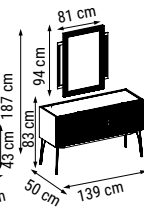

ZİRKON

Yatak Odası / Bedroom / Спальный гарнитур

Yatak odaları evlerimizin en özel yaşam alanlarıdır ve yatak odaları için seçtiğimiz koleksiyonlar, konforun ve estetiğin uyumunu bir arada yansıtmalıdır.

Bedrooms are the most special living spaces of our homes and the collections we choose for bedrooms should reflect the harmony of comfort and aesthetics.

Спальни – это самые приватные жилые помещения наших домов, и коллекции, которые мы выбираем для спален, должны отражать гармонию комфорта и эстетики.