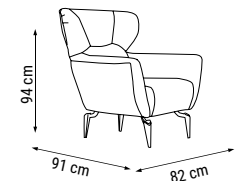

ÜÇLÜ
TRIPLE
ТРЕХМЕСТНЫЙ

İKİLİ
DOUBLE
ДВУХМЕСТНЫЙ

TEKLİ
SINGLE
КРЕСЛО

YATAK ÖLÇÜSÜ - BED SIZE - Размер Кровати: 185 x 90 cm

YATAK ÖLÇÜSÜ - BED SIZE - Размер Кровати: 150 x 90 cm

Minimal çizgiler, maksimum rahatlık
Kol yanlarında bulunan MDF detayları ve kumaşlarındaki çizgi ayrıntılarıyla eşsiz bir görsellik sunan Brand, metal ayakları ve rahatlığı maksimum seviyede yaşayacağınız sırt ve oturma tasarımıyla Weitew Home'un yeni vazgeçilmezi...