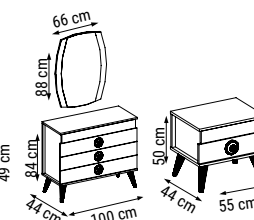

RETRO beyaz

Yatak Odası / Bedroom / Спальный гарнитур

Tasarımı ve renk kullanımıyla sadelikten yana kullananların favorisi Retro Beyaz, açık tonların dinamik enerjisini zarif bronz kulp detaylarıyla tamamlıyor.

The favorite of those who prefer simplicity with its design and use of color, Retro White completes the dynamic energy of light tones with elegant bronze handle details.

Фаворит тех, кто предпочитает простоту дизайна и использования цвета, Retro White дополняет динамическую энергию светлых тонов элегантными бронзовыми деталями ручек.