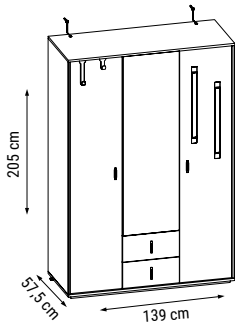

DOLAP
WARDROBE
ШКАФ