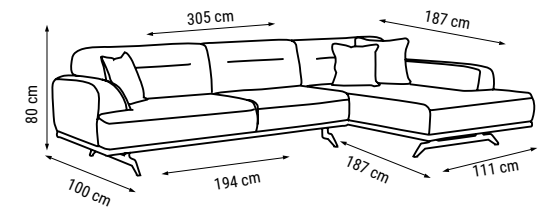

ÖLÇÜLER - DIMENSIONS - РАЗМЕРЫ