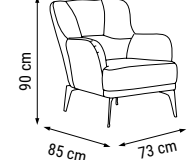

ÜÇLÜ
TRIPLE
ТРЕХМЕСТНЫЙ

İKİLİ
DOUBLE
ДВУХМЕСТНЫЙ

TEKLİ
SINGLE
КРЕСЛО

YATAK ÖLÇÜSÜ - BED SIZE - Размер Кровати: 165 x 95 cm

YATAK ÖLÇÜSÜ - BED SIZE - Размер Кровати: 133 x 95 cm

DÖRTLÜ
FOUR SEATER
ЧЕТЫРЕХМЕСТНЫЙ