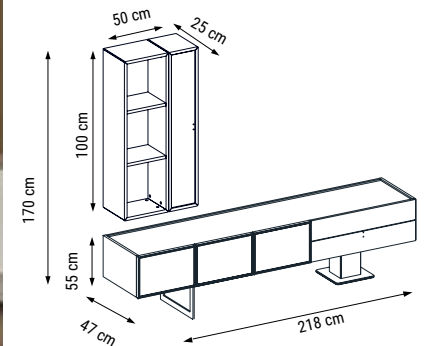

DUVAR ÜNİTESİ
WALL UNIT
ТВ СТЕНКА