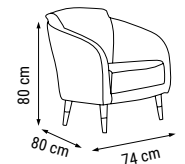

ÜÇLÜ
TRIPLE
ТРЕХМЕСТНЫЙ

YATAK ÖLÇÜSÜ - BED SIZE - Размер Кровати: 183 x 92 cm

İKİLİ
DOUBLE
ДВУХМЕСТНЫЙ

YATAK ÖLÇÜSÜ - BED SIZE - Размер Кровати: 148 x 92 cm

TEKLİ
SINGLE
КРЕСЛО

ALACATI

Duvar Ünitesi / Wall Unit / ТВ стенка