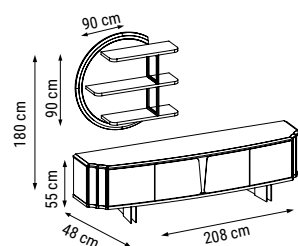

BİGA

Yemek Odası / Dining Room / Гостинная

Samimi buluşmalara sahne olan yemek odanızda ferah ve zarif bir atmosfer kazanmak istiyorsanız Biga yemek odası tam size göre.

If you want to gain a spacious and comfortable atmosphere in your dining room, which is the scene of intimate meetings, Biga dining room is just for you.

Если вы хотите создать просторную и комфортную атмосферу в своей гостиной, которая является местом приятных встреч, Гостиный гарнитур Biga именно для вас.

Duvar Ünitesi / Wall Unit / ТВ стенка