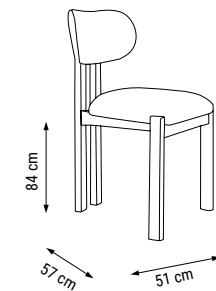

new collection

ASIA

Yemek Odası / Dining Room / Гостинная

Modern tarzını zarif detaylarla zenginleştiren Asia Yemek Odası, bir araya getirdiği farklı renk ve materyallerin şıklığıyla kusursuz bir duruş sergiliyor.

Enriching its modern style with elegant details, the Asian Dining Room displays a flawless stance bringing together the elegance of different colors and materials.

Гостинная Asia, обогатившая свой современный стиль элегантными деталями, демонстрирует идеальную стойку с элегантностью различных цветов и материалов, которые в ней сочетаются.