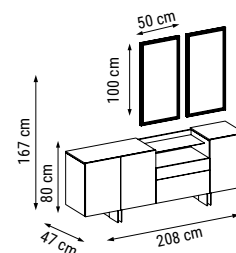

KONSOL
CONSOLE
КОНСОЛЬ С ЗЕРКАЛОМ