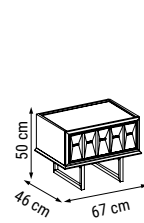

NATURA

Yatak Odası / Bedroom / Спальный гарнитур

Keskin ve güçlü hatlarıyla dikkat çeken her bir öğesinde sadelikten ilham alan Natura Yatak Odası, gardirop ve şifonyerindeki büyük ölçekli aynalarıyla yatak odasına bambaşka bir hava katıyor.

Inspired by simplicity in every element that draws attention with its sharp and strong lines, Natura Bedroom adds a completely different atmosphere to the bedroom with its large-scale mirrors on the wardrobe and dresser.

Вдохновленная простотой каждого элемента, привлекающая внимание своими четкими и сильными линиями, спальный гарнитур Natura создает в спальне совершенно другую атмосферу благодаря большим зеркалам на шкафу и комод.