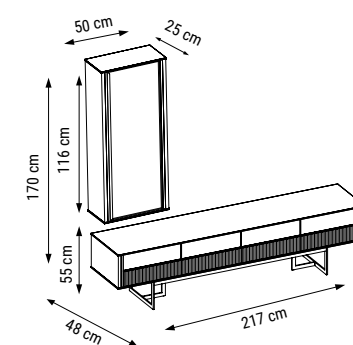

DUVAR ÜNİTESİ
WALL UNIT
ТВ СТЕНКА