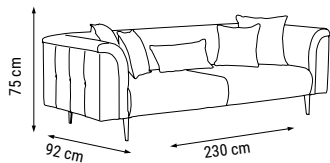

ÜÇLÜ
TRIPLE
ТРЕХМЕСТНЫЙ