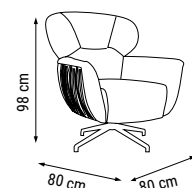

ÜÇLÜ
TRIPLE
ТРЕХМЕСТНЫЙ

İKİLİ
DOUBLE
ДВУХМЕСТНЫЙ

TEKLİ
SINGLE
КРЕСЛО

YATAK ÖLÇÜSÜ - BED SIZE - Размер Кровати: 178 x 80 cm

YATAK ÖLÇÜSÜ - BED SIZE - Размер Кровати: 140 x 85 cm

FLORYA

Duvar Ünitesi / Wall Unit / ТВ стенка