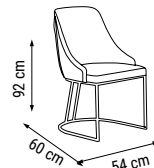

OTTOMAN

Yemek Odası / Dining Room / Гостинная

Ayak ve çerçeve aksamlarındaki gold materyal tercihiyle estetik bir görünüme sahip olan Ottoman Yemek Odası, sandalye arkalıklarındaki zarif ayrıntılarıyla tarzını tamamlıyor. Modern stilde tasarlanan masası, yalın çizgilerle şekillenen konsolu ve göz alıcı aynaları da takımın şıklığına katkı katıyor.

Ottoman Dining Room, which has an aesthetic appearance with the preference of gold material in the legs and frame parts, completes its style with the elegant details on the chair backs. The table designed in a modern style, the console shaped with simple lines and the eye-catching mirrors add elegance to the elegance of the set.

Гостинная Ottoman, которая имеет эстетичный внешний вид с предпочтением золотого материала в ножках и частях рамы, завершает свой стиль элегантными деталями на спинках стульев. Стол, выполненный в современном стиле, консоль с простыми линиями и привлекающие внимание зеркала придают элегантность гарнитуре.