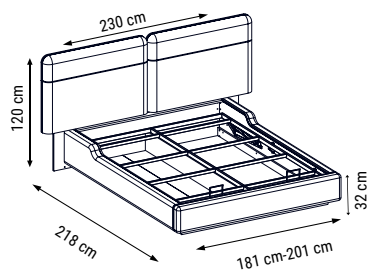

new collection
CARMEN

Yatak Odası / Bedroom / Спальный гарнитур

DOLAP(6 KAPILI)
WARDROBE (6 DOORS)
ШКАФ (6 ДВЕРНЫЙ)

KARYOLA
BEDSTEAD
ОСНОВАНИЕ
КРОВАТИ

ŞİFONYER
DRESSER
КОМОД С ЗЕРКАЛОМ

KOMODİN
BEDSIDE TABLE
ПРИКРОВАТНАЯ
ТУМБОЧКА