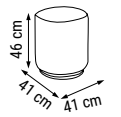

ALAÇATI

Yatak Odası / Bedroom / Спальный гарнитур

Evinde aydınlık renklere yer vermekten keyif alanlar için tasarlanan Alaçatı Yatak Odası, sade hatları ve kullanışlı parçalarıyla ideal bir yaşam alanı sunuyor. Tüm depolama alanlarında konumlanan daire formu kulplarıyla da dikkat çekici bir farklılık yaratıyor.

Designed for those who enjoy using bright colors in their home, Alaçatı Bedroom offers an ideal living space with its simple lines and useful pieces. It also creates a remarkable difference with its circular handles located in all storage areas.

Спальный гарнитур Alaçatı, создан для тех, кто любит использовать яркие цвета в своем доме. Спальный гарнитур Alaçatı предлагает идеальное жилое пространство с его простыми линиями и полезными элементами. Он также создает поразительную разницу благодаря своим округленным ручкам.