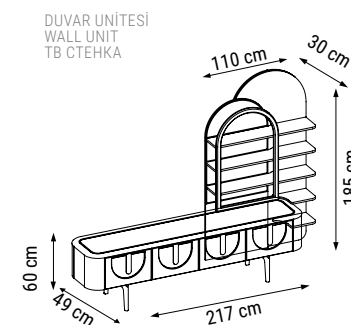

MİLAS

Duvar Ünitesi / Wall Unit / ТВ стенка

İç açıcı rengi ve estetik hatlarıyla etkileyici bir görünüme sahip Milas Duvar Ünitesi, üst blokundaki aynalı tasarımıyla mekâna derinlik katıyor.

With its attractive color and aesthetic lines, has an impressive appearance and adds depth to the space with its mirrored design on the top block.

Имея впечатляющий внешний вид с ярким цветом и эстетичными линиями, ТВ стенка Milas придает пространству глубину благодаря зеркальному дизайну верхнего блока.