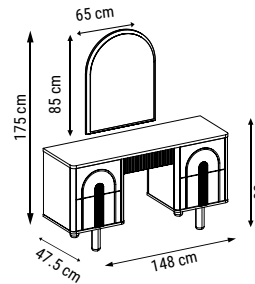

ŞİFONYER
DRESSER
КОМОД С ЗЕРКАЛОМ