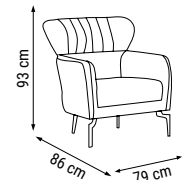

ÜÇLÜ
TRIPLE
ТРЕХМЕСТНЫЙ

YATAK ÖLÇÜSÜ - BED SIZE - Размер Кровати: 185 x 95 cm

İKİLİ
DOUBLE
ДВУХМЕСТНЫЙ

YATAK ÖLÇÜSÜ - BED SIZE - Размер Кровати: 150 x 95 cm

TEKLİ
SINGLE
КРЕСЛО

ZIRKON

Duvar Ünitesi / Wall Unit / ТВ стенка