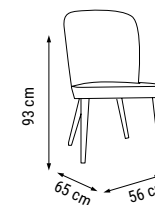

SANDALYE
CHAIR
СТУЛ