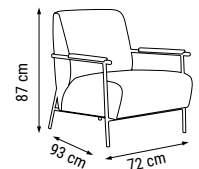

TEKLI
SINGLE
КРЕСЛО

GROZNY

Koltuk / Sofa / Сиденье

KUMAŞ KODU
FABRIC CODE
КОД ТКАНИ:
HM:37

İKİLİ
DOUBLE
ДВУХМЕСТНЫЙ

YATAK ÖLÇÜSÜ
BED SIZE
РАЗМЕР СПАЛЬНОГО МЕСТА

Genç Odaları

Young Rooms