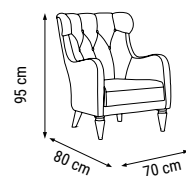

İKİLİ
DOUBLE
ДВУХМЕСТНЫЙ

TEKLİ
SINGLE
КРЕСЛО

YATAK ÖLÇÜSÜ - BED SIZE - Размер Кровати: 175 x 85 cm

YATAK ÖLÇÜSÜ - BED SIZE - Размер Кровати: 140 x 85 cm

DAVID

Koltuk Takımı / Sofa Set / Комплект мягкой мебели