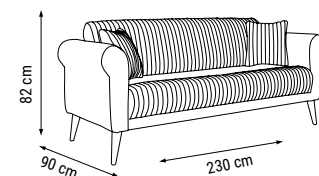

DECO CLASS

Koltuk Takımı / Sofa Set / Комплект мягкой мебели

ANA RENK
MAIN COLOR
ОСНОВНОЙ ЦВЕТ:
HM:57
KIRLENT KUMAŞ KODU
PILLOW FABRIC CODE
КОД ТКАНИ ПОДУШЕК:
HM:57

KUMAŞ KODU
FABRIC CODE
КОД ТКАНИ:
HM:60
KIRLENT KUMAŞ KODU
PILLOW FABRIC CODE
КОД ТКАНИ ПОДУШЕК:
HM:60

KUMAŞ KODU
FABRIC CODE
КОД ТКАНИ:
HM:37
KIRLENT KUMAŞ KODU
PILLOW FABRIC CODE
КОД ТКАНИ ПОДУШЕК:
HM:37

KUMAŞ KODU
FABRIC CODE
КОД ТКАНИ:
HM:25
KIRLENT KUMAŞ KODU
PILLOW FABRIC CODE
КОД ТКАНИ ПОДУШЕК:
HM:25

ÜÇLÜ
TRIPLE
ТРЕХМЕСТНЫЙ

İKİLİ
DOUBLE
ДВУХМЕСТНЫЙ

TEKLİ
SINGLE
КРЕСЛО

YATAK ÖLÇÜSÜ - BED SIZE - Размер Кровати::180 x 90 cm YATAK ÖLÇÜSÜ - BED SIZE - Размер Кровати::145 x 90 cm