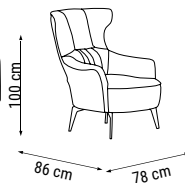

İKİLİ
DOUBLE
ДВУХМЕСТНЫЙ

TEKLİ
SINGLE
КРЕСЛО

YATAK ÖLÇÜSÜ - BED SIZE - Размер Кровати: 180 x 80 cm

İZMİR

Koltuk Takımı / Sofa Set / Комплект мягкой мебели

Yüksek konforu, zengin görsel alternatifleri sunan kumaş ve kirlent uygulamaları ile İzmir Koltuk takımıyla estetiği evinize taşıyın...