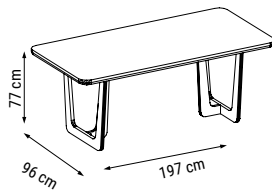

OTTOMAN

Yemek Odası / Dining Room / Гостинная

Ayak ve çerçeve aksamlarındaki gold materyal tercihiyle estetik bir görünüme sahip olan Ottoman Yemek Odası, sandalye arkalıklarındaki zarif ayrıntılarıyla tarzını tamamlıyor. Modern stilde tasarlanan masası, yalın çizgilerle şekillenen konsolu ve göz alıcı aynaları da takımın şıklığına katkı katıyor.

Ottoman Dining Room, which has an aesthetic appearance with the preference of gold material in the legs and frame parts, completes its style with the elegant details on the chair backs. The table designed in a modern style, the console shaped with simple lines and the eye-catching mirrors add elegance to the elegance of the set.

Гостинная Ottoman, которая имеет эстетичный внешний вид с предпочтением золотого материала в ножках и частях рамы, завершает свой стиль элегантными деталями на спинках стульев. Стол, выполненный в современном стиле, консоль с простыми линиями и привлекающие внимание зеркала придают элегантность гарнитуре.