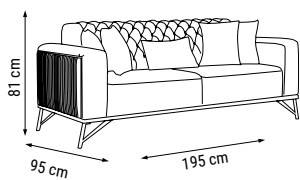

YATAK ÖLÇÜSÜ - BED SIZE - Размер Кровати: 185 x 95 cm

İKİLİ
DOUBLE
ДВУХМЕСТНЫЙ