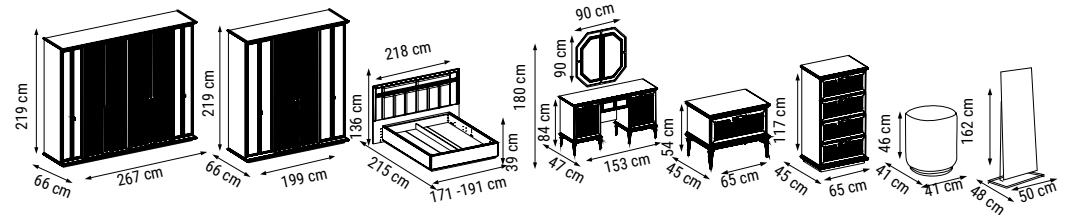

MARMARİS

Yatak Odası / Bedroom / Спальный гарнитур

Üstün rahatlığıyla tüm yorgunluğunuzu üzerinizden alacak bir yatak odası olarak tasarlanan Marmaris Yatak Odası, kullanışlı depolama alanlarıyla da günlük yaşamınıza kolaylık katıyor.

Designed as a bedroom that will take all your tiredness away with its superior comfort, Marmaris Bedroom adds convenience to your daily life with its useful storage areas.

Спальня Marmaris, спроектированная как спальня, которая избавит вас от усталости благодаря своему превосходному комфорту, сделает вашу повседневную жизнь более удобной благодаря своим полезным местам для хранения вещей.