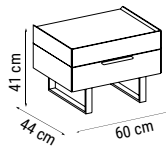

PABLO

Yatak Odası / Bedroom / Спальный гарнитур