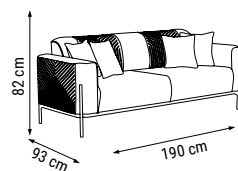

ÜÇLÜ
TRIPLE
ТРЕХМЕСТНЫЙ

İKİLİ
DOUBLE
ДВУХМЕСТНЫЙ

TEKİLİ
SINGLE
КРЕСЛО

YATAK ÖLÇÜSÜ - BED SIZE - Размер Кровати: 180 x 90 cm

YATAK ÖLÇÜSÜ - BED SIZE - Размер Кровати: 145 x 90 cm

OSCAR

Koltuk Takımı / Sofa Set / Комплект мягкой мебели