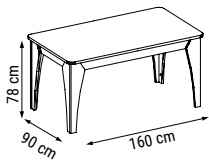

Duvar Ünitesi / Wall Unit / ТВ стенка

KONSOL
CONSOLE
КОНСОЛЬ С ЗЕРКАЛОМ

MASA
TABLE
СТОЛ

SANDALYE
CHAIR
СТУЛ

DUVAR ÜNİTESİ
WALL UNIT
ТВ СТЕНКА

RUSTİK

Yatak Odası / Bedroom / Спальный гарнитур

Adını aldığı rustik stilin büyüleyici atmosferini evinize taşıyacak Rustik Yatak Odası, incelikte düşünülmüş detayları ve göz kamaştırıcı şekliyle keşfedilmeyi bekliyor.