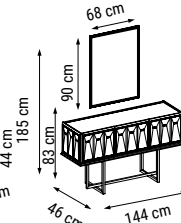

NATURA

Yatak Odası / Bedroom / Спальный гарнитур

Keskin ve güçlü hatlarıyla dikkat çeken her bir öğesinde sadelikten ilham alan Natura Yatak Odası, gardirop ve şifonyerindeki büyük ölçekli aynalarıyla yatak odasına bambaşka bir hava katıyor.

Inspired by simplicity in every element that draws attention with its sharp and strong lines, Natura Bedroom adds a completely different atmosphere to the bedroom with its large-scale mirrors on the wardrobe and dresser.

Вдохновленная простотой каждого элемента, привлекающая внимание своими четкими и сильными линиями, спальный гарнитур Natura создает в спальне совершенно другую атмосферу благодаря большим зеркалам на шкафу и комод.