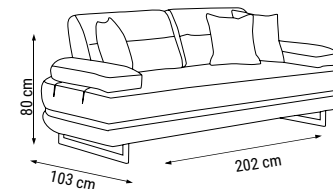

İKİLİ
DOUBLE
ДВУХМЕСТНЫЙ