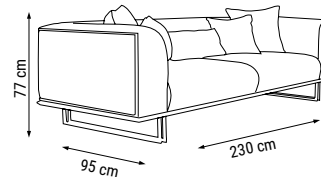

ÜÇLÜ
TRIPLE
ТРЕХМЕСТНЫЙ

İKİLİ
DOUBLE
ДВУХМЕСТНЫЙ

TEKLİ
SINGLE
КРЕСЛО

YATAK ÖLÇÜSÜ - BED SIZE - Размер Кровати: 180 x 80 cm

EMİRGAN

Koltuk Takımı / Sofa Set / Комплект мягкой мебели

Modern çizgileriyle şık, geniş oturma alanıyla rahat; yatak olabileme opsiyonuyla fonksiyonel bir koltuk takımı.