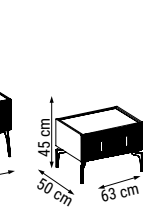

ZİRKON

Yatak Odası / Bedroom / Спальный гарнитур

Yatak odaları evlerimizin en özel yaşam alanlarıdır ve yatak odaları için seçtiğimiz koleksiyonlar, konforun ve estetiğin uyumunu bir arada yansıtmalıdır.

Bedrooms are the most special living spaces of our homes and the collections we choose for bedrooms should reflect the harmony of comfort and aesthetics.

Спальни – это самые приватные жилые помещения наших домов, и коллекции, которые мы выбираем для спален, должны отражать гармонию комфорта и эстетики.