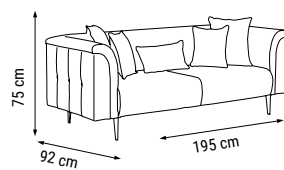

İKİLİ
DOUBLE
ДВУХМЕСТНЫЙ