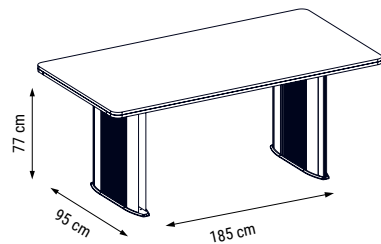

new collection
BRAND

Yemek Odası / Dining Room / Гостинная

Özgün ve özgür alanlar...
Kontrast renklerin ilham veren şıklığı Brand Yemek Odasının en ayırt edici özelliği. Yuvarlatılmış hatlara sahip masa ve sandalyelerini LED aydınlatmalı şık konsolıyla tamamlayan Brand, farklı materyalleri eşsiz bir uyumla bir araya getiriyor. Weltew Home'un en özel koleksiyonlarından Brand Yemek Odası'na yakından bakın.

Original and free spaces...The inspiring elegance of contrasting colours is the most distinctive feature of the Brand Dining Room. Complementing the table and chairs with rounded lines with its stylish console with LED lighting, Brand combines different materials with a unique harmony. Take a closer look at Brand Dining Room, one of Weltew Home's most special collections.

Оригинальные и свободные пространства...
Вдохновляющая элегантность контрастных цветов – самая отличительная черта гостиной BRAND. BRAND, который дополняет свои округлые столы и стулья стильной консолью со светодиодной подсветкой, объединяет различные материалы в уникальную гармонию. Присмотритесь к Гостинному Гарнитурю Brand, одной из самых особенных коллекций Weltew Home.