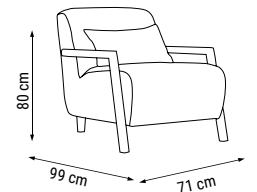

TEKLİ
SINGLE
КРЕСЛО

YATAK ÖLÇÜSÜ - BED SIZE - Размер Кровати:175 x 100 cm

YATAK ÖLÇÜSÜ - BED SIZE - Размер Кровати:140 x 90 cm

new collection

BODRUM

Köşe Takımı / Corner Set / Угловой диван

Bohem stilini yansıtan modern kombinasyonu, sadeliği öne çıkaran incelikli detaylarıyla tasarlanan Bodrum Köşe, sizi evinizin en şık köşesine davet ediyor.