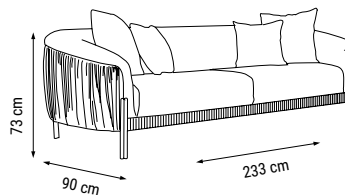

ÜÇLÜ
TRIPLE
ТРЕХМЕСТНЫЙ

İKİLİ
DOUBLE
ДВУХМЕСТНЫЙ

TEKLİ
SINGLE
КРЕСЛО

YATAK ÖLÇÜSÜ - BED SIZE - Размер Кровати: 178 x 80 cm

YATAK ÖLÇÜSÜ - BED SIZE - Размер Кровати: 140 x 85 cm

FLORYA

Duvar Ünitesi / Wall Unit / ТВ стенка