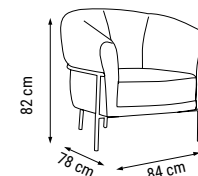

TEKLİ
SINGLE
КРЕСЛО