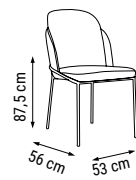

ZIRKON

Yemek Odası / Dining Room / Гостинная

Uzun bir günün sonunda, dostlarınızla yemekte huzur bulacağınız bir koleksiyon; Zirkon yemek odası.

Zirkon dining room is a collection where you can find peace at the end of a long day dining with your friends.

Место, в котором можно обрести умиротворение в конце долгого дня за ужином с друзьями; Гостинный гарнитур Zirkon.