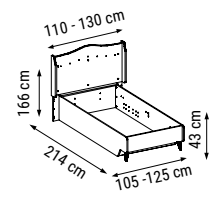

BOSTON

Genç Odası / Young Room / Подростковая Комната

Çalışma alanı ve dinlenme bölümleriyle gençler için oldukça rahat bir yaşam alanı sunuyor.

It offers a very comfortable living space for young people with its working area and resting areas.

Он предлагает очень удобное жилое пространство для молодежи с рабочей зоной и зонами отдыха.