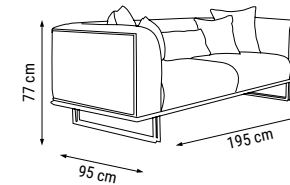

ÜÇLÜ
TRIPLE
ТРЕХМЕСТНЫЙ

İKİLİ
DOUBLE
ДВУХМЕСТНЫЙ

TEKLİ
SINGLE
КРЕСЛО

YATAK ÖLÇÜSÜ - BED SIZE - Размер Кровати: 180 x 80 cm

EMİRGAN

Koltuk Takımı / Sofa Set / Комплект мягкой мебели

Modern çizgileriyle şık, geniş oturma alanıyla rahat; yatak olabileme opsiyonuyla fonksiyonel bir koltuk takımı.