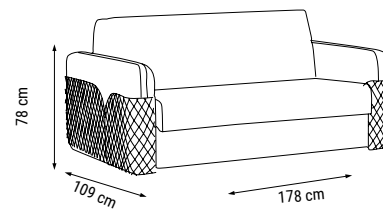

TEKLI
SINGLE
КРЕСЛО

GROZNY

Koltuk / Sofa / Сиденье

KUMAŞ KODU
FABRIC CODE
КОД ТКАНИ:
HM:37

İKİLİ
DOUBLE
ДВУХМЕСТНЫЙ

YATAK ÖLÇÜSÜ
BED SIZE
РАЗМЕР СПАЛЬНОГО МЕСТА

Genç Odaları

Young Rooms