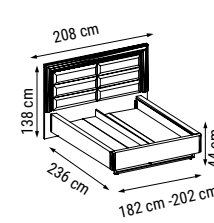

NATURA

Yatak Odası / Bedroom / Спальный гарнитур

Keskin ve güçlü hatlarıyla dikkat çeken her bir öğesinde sadelikten ilham alan Natura Yatak Odası, gardirop ve şifonyerindeki büyük ölçekli aynalarıyla yatak odasına bambaşka bir hava katıyor.

Inspired by simplicity in every element that draws attention with its sharp and strong lines, Natura Bedroom adds a completely different atmosphere to the bedroom with its large-scale mirrors on the wardrobe and dresser.

Вдохновленная простотой каждого элемента, привлекающая внимание своими четкими и сильными линиями, спальный гарнитур Natura создает в спальне совершенно другую атмосферу благодаря большим зеркалам на шкафу и комод.