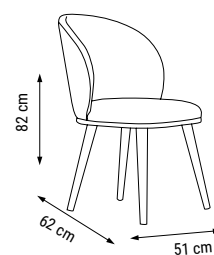

new collection
BRAND

Yemek Odası / Dining Room / Гостинная

Özgün ve özgür alanlar...
Kontrast renklerin ilham veren şıklığı Brand Yemek Odasının en ayırt edici özelliği. Yuvarlatılmış hatlara sahip masa ve sandalyelerini LED aydınlatmalı şık konsolıyla tamamlayan Brand, farklı materyalleri eşsiz bir uyumla bir araya getiriyor. Weltew Home'un en özel koleksiyonlarından Brand Yemek Odası'na yakından bakın.

Original and free spaces...The inspiring elegance of contrasting colours is the most distinctive feature of the Brand Dining Room. Complementing the table and chairs with rounded lines with its stylish console with LED lighting, Brand combines different materials with a unique harmony. Take a closer look at Brand Dining Room, one of Weltew Home's most special collections.

Оригинальные и свободные пространства...
Вдохновляющая элегантность контрастных цветов – самая отличительная черта гостиной BRAND. BRAND, который дополняет свои округлые столы и стулья стильной консолью со светодиодной подсветкой, объединяет различные материалы в уникальную гармонию. Присмотритесь к Гостинному Гарнитурю Brand, одной из самых особенных коллекций Weltew Home.