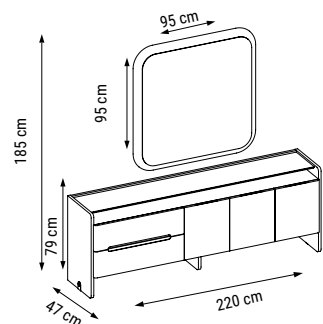

new collection
EFOR

Yemek Odası / Dining Room / Гостинная

Özgün, yalın, zarif. Kendine özgü oval çizgileriyle öne çıkan Efor yemek odası takımı, estetik bir yaşam alanı oluşturmak isteyenlere zamansız bir şıklıkla hitap ediyor. Koyu ve açık renklerin farklı materyaller ve estetik bir form ile en özel şekilde harmanlandığı koleksiyon, kullanışlı mobilyalarıyla dekorasyonunuzu tamamlıyor.

Original, simple, elegant. Efor dining room set, which stands out with its unique oval lines, appeals to those who want to create an aesthetic living space with a timeless elegance. The collection, where dark and light colours are blended in the most special way with different materials and an aesthetic form, completes your decoration with its useful furniture.

Оригинально, просто, элегантно. Гостиный Гарнитур Efor, выделяющийся своими уникальными овальными линиями, понравится тем, кто хочет создать эстетичное жилое пространство с элегантностью, неподвластной времени. Коллекция, в которой темные и светлые цвета сочетаются самым особым образом с различными материалами и эстетичной формой, дополнит ваш интерьер полезной мебелью.