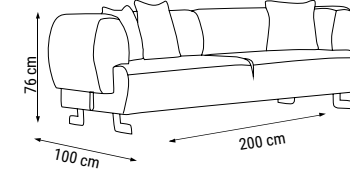

YATAK ÖLÇÜSÜ - BED SIZE - Размер Кровати: 185 x 90 cm

YATAK ÖLÇÜSÜ - BED SIZE - Размер Кровати: 150 x 90 cm