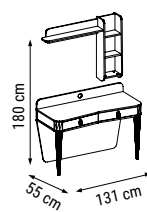

İSTİNYE

Genç Odası / Young Room / Подростковая Комната

Ahşabın bütüncül olarak hissedildiği koleksiyon, huzurlu bir ambiyans ağırlıklı bir duruşa sahip.

The collection, in which wood is felt holistically, has a peaceful ambiance and a dignified stance.

Коллекция, в которой целостно чувствуется дерево, обладает умиротворяющей атмосферой.