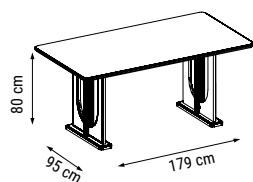

FLORYA

Yemek Odası / Dining Room / Гостинная

Pastel renklerin etkileyici harmonisiyle yemek odası kavramının çağdaş bir yorumu olarak tasarlanan Florya Yemek Odası, tüm detaylarıyla kusursuz bir zarafeti yansıtıyor. Takımın şık sandalyeleri; gold rengi metal iskeleti ve dış tasarımıyla göze çarpan ikonik bir duruş sergiliyor.

Florya Dining Room, designed as a contemporary interpretation of the dining room concept with the impressive harmony of pastel colors, reflects a flawless elegance with all its details. Stylish chairs of the team; It exhibits an iconic stance that stands out with its gold-colored metal skeleton and exterior design.

Гостинный гарнитур Florya, спроектированная как современная интерпретация концепции столовой с впечатляющей гармонией пастельных тонов, отражает безупречную элегантность во всех деталях. Стильные стулья комплекта которые выделяются металлическим каркасом золотого цвета и внешним дизайном.