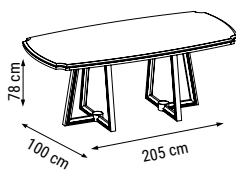

BİGA

Yemek Odası / Dining Room / Гостинная

Samimi buluşmalara sahne olan yemek odanızda ferah ve zarif bir atmosfer kazanmak istiyorsanız Biga yemek odası tam size göre.

If you want to gain a spacious and comfortable atmosphere in your dining room, which is the scene of intimate meetings, Biga dining room is just for you.

Если вы хотите создать просторную и комфортную атмосферу в своей гостиной, которая является местом приятных встреч, Гостиный гарнитур Biga именно для вас.

Duvar Ünitesi / Wall Unit / ТВ стенка