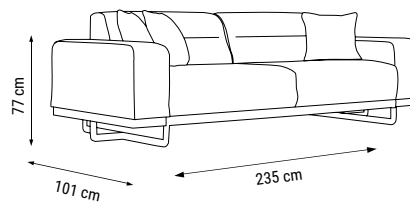

ANA RENK
MAIN COLOR
ОСНОВНОЙ ЦВЕТ :
HM-330

ÜÇLÜ
TRIPLE
ТРЕХМЕСТНЫЙ

İKİLİ
DOUBLE
ДВУХМЕСТНЫЙ

TEKLİ
SINGLE
КРЕСЛО

YATAK ÖLÇÜSÜ - BED SIZE - Размер Кровати: 185 x 90 cm

YATAK ÖLÇÜSÜ - BED SIZE - Размер Кровати: 150 x 90 cm