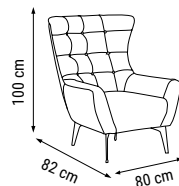

TEKLİ
SINGLE
КРЕСЛО