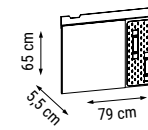

PHOENIX WHITE

Genç Odası / Young Room / Подростковая Комната

Phoenix Genç Odası

Phoenix genç odası, hayatın ve oyunların en heyecan verici unsurlarını birleştirir. Phoenix efsanesinden esinlenerek, bir oyuncunun her respawn'unda* olduğu gibi, sürekli yenilenme ve öğrenme imkânını vurgular. Alev renklerinin cesaret verici tonlarıyla harekete geçirecek bu odada gençler, kendi dünyalarını, hayallerini ve hedeflerini şekillendirirler.

Phoenix genç odası, sadece bir yaşam alanı değil, aynı zamanda bir oyuncunun yeniden doğuşunu ve ilerlemesini teşvik eden bir deneyim sunar.

*Respawn: bilgisayar oyunu karakterinin öldükten sonra tekrar canlanması

Phoenix Young Room

The Phoenix young room combines the most exciting elements of life and games. Inspired by the Phoenix legend, it emphasizes the possibility of constant renewal and learning, as it happens with every 'respawn' of a gamer. In this room, where young people will be stimulated by the encouraging shades of flame colors, they shape their own worlds, dreams and goals. At the same time, they live knowing that each new day will bring endless learning opportunities and new 'respawns'. The Phoenix teen room is not just a living space, but an experience that encourages a player's rebirth and progression.

*Respawn: the revival of a computer game character after death

Подростковая комната Phoenix