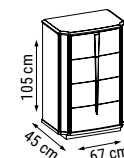

BİGA

Yatak Odası / Bedroom / Спальный гарнитур

Göz alıcı detayları ve işlevsel tasarımı buluşturan modülleriyle Biga yatak odası takımı, hayalinizdeki dekorasyon stilini yatak odanıza taşımaya bekliyor.

With its modules that combine eye-catching details and functional design, Biga bedroom set is waiting to bring your dream decoration style to your bedroom.

Спальный гарнитур Biga с модулями, которые сочетают в себе привлекательные детали и функциональный дизайн, ждет, чтобы воплотить в вашей спальне стиль современной жизни.