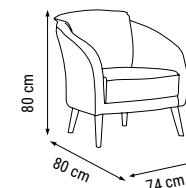

KUMAŞ KODU
FABRIC CODE
КОД ТКАНИ:
YHM:113

KIRLENT KUMAŞ KODU
PILLOW FABRIC CODE
КОД ТКАНИ ПОДУШЕК:
YHM:114

ÜÇLÜ
TRIPLE
ТРЕХМЕСТНЫЙ

İKİLİ
DOUBLE
ДВУХМЕСТНЫЙ

TEKLİ
SINGLE
КРЕСЛО

YATAK ÖLÇÜSÜ - BED SIZE - Размер Кровати: 185 x 90 cm YATAK ÖLÇÜSÜ - BED SIZE - Размер Кровати: 150 x 90 cm