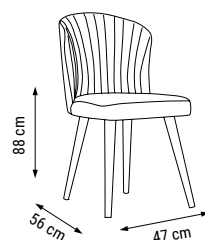

KONSOL
CONSOLE
КОНСОЛЬ С ЗЕРКАЛОМ

MASA
TABLE
СТОЛ

SANDALYE
CHAIR
СТУЛ

new collection
PLUSS

Duvar Ünitesi / Wall Unit / ТВ стенка

Şıklığı salonunuzda sergileyin
Hem dekoratif hem işlevsel... Modern çizgileri, fonksiyonel detayları ve şık renk birleşimiyle Pluss Duvar Ünitesi'ni şimdi keşfedin.