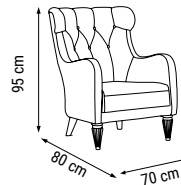

KUMAŞ KODU
FABRIC CODE
КОД ТКАНИ:
HM:25

KIRLENT KUMAŞ KODU
PILLOW FABRIC CODE
КОД ТКАНИ ПОДУШЕК:
HD:54 HD:57 HD:56

ÜÇLÜ
TRIPLE
ТРЕХМЕСТНЫЙ

İKİLİ
DOUBLE
ДВУХМЕСТНЫЙ

TEKLİ
SINGLE
КРЕСЛО

YATAK ÖLÇÜSÜ - BED SIZE - Размер Кровати: 175 x 90 cm