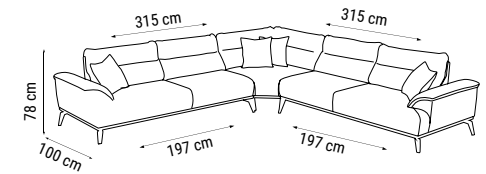

MILANO relax

Köşe Takımı / Corner Set / Угловой диван