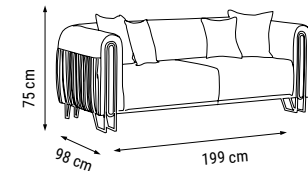

ÜÇLÜ
TRIPLE
ТРЕХМЕСТНЫЙ

İKİLİ
DOUBLE
ДВУХМЕСТНЫЙ

TEKLİ
SINGLE
КРЕСЛО

YATAK ÖLÇÜSÜ - BED SIZE - Размер Кровати: 180 x 80 cm

OTTOMAN

Duvar Ünitesi / Wall Unit / ТВ стенка

DUVAR ÜNİTESİ
WALL UNIT
ТВ СТЕНКА

ALAÇATI