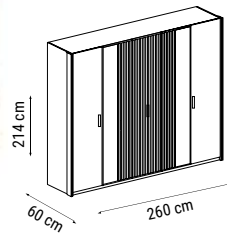

DOLAP (5 KAPILI)
WARDROBE (5 DOORS)
ШКАФ (5 ДВЕРНЫЙ)