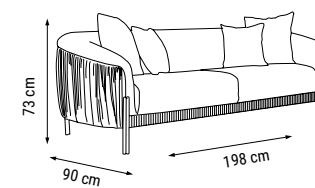

ÜÇLÜ
TRIPLE
ТРЕХМЕСТНЫЙ

İKİLİ
DOUBLE
ДВУХМЕСТНЫЙ

TEKLİ
SINGLE
КРЕСЛО

YATAK ÖLÇÜSÜ - BED SIZE - Размер Кровати: 178 x 80 cm

YATAK ÖLÇÜSÜ - BED SIZE - Размер Кровати: 140 x 85 cm

FLORYA

Duvar Ünitesi / Wall Unit / ТВ стенка