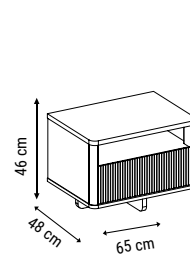

KOMODİN
BEDSIDE TABLE
ПРИКРОВАТНАЯ
ТУМБОЧКА