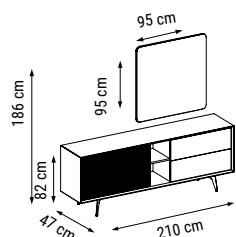

POLO

Yemek Odası / Dining Room / Гостиная

Metal ve ahşabın zamansız uyumuyla lezzet dolu sunumlarınıza eşlik etmek üzere tasarlanan Polo Yemek Odası, şık konsolu ile fonksiyonel bir depolamaya imkân tanıyor. Masa ve sandalye ayaklarındaki sıra dışı taşıyıcıları ve konsol kapaklarındaki CNC işçiliğiyle yemek odasında standartları yukarı taşıyor.

Polo Dining Room, designed to accompany your delicious presentations with the timeless harmony of metal and wood, allows functional storage with its stylish console. It raises the standards in the dining room with its extraordinary carriers on the table and chair legs and CNC workmanship on the console covers.

Гостиный гарнитура Polo, созданная для того, чтобы сопровождать ваши кулинарные шедевры вечной гармонией металла и дерева, обеспечивает функциональное хранение благодаря стильной консоли. Он поднимает стандарты в столовой благодаря необычным ножкам стола и стула, а также крышкам консоли изготовленных на станках с ЧПУ.

Duvar Ünitesi / Wall Unit / ТВ стенка