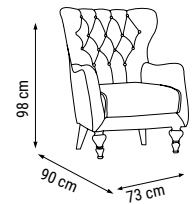

ÜÇLÜ
TRIPLE
ТРЕХМЕСТНЫЙ

YATAK ÖLÇÜSÜ - BED SIZE - Размер Кровати: 180 x 100 cm

İKİLİ
DOUBLE
ДВУХМЕСТНЫЙ

YATAK ÖLÇÜSÜ - BED SIZE - Размер Кровати: 145 x 90 cm

TEKLİ
SINGLE
КРЕСЛО

ÖLÇÜLER - DIMENSIONS - РАЗМЕРЫ