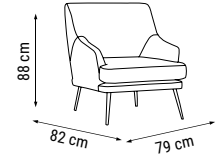

TEKLİ
SINGLE
КРЕСЛО

YATAK ÖLÇÜSÜ - BED SIZE - Размер Кровати: 178 x 92 cm

LATTE

Duvar Ünitesi / Wall Unit / ТВ стенка

Hem dekoratif hem kullanışlı... Modern çizgileri ve şık rengiyle Latte Duvar Ünitesi'ni şimdi keşfedin.