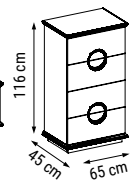

ALAÇATI

Yatak Odası / Bedroom / Спальный гарнитур

Evinde aydınlık renklere yer vermekten keyif alanlar için tasarlanan Alaçatı Yatak Odası, sade hatları ve kullanışlı parçalarıyla ideal bir yaşam alanı sunuyor. Tüm depolama alanlarında konumlanan daire formu kulplarıyla da dikkat çekici bir farklılık yaratıyor.

Designed for those who enjoy using bright colors in their home, Alaçatı Bedroom offers an ideal living space with its simple lines and useful pieces. It also creates a remarkable difference with its circular handles located in all storage areas.

Спальный гарнитур Alaçatı, создан для тех, кто любит использовать яркие цвета в своем доме. Спальный гарнитур Alaçatı предлагает идеальное жилое пространство с его простыми линиями и полезными элементами. Он также создает поразительную разницу благодаря своим округленным ручкам.