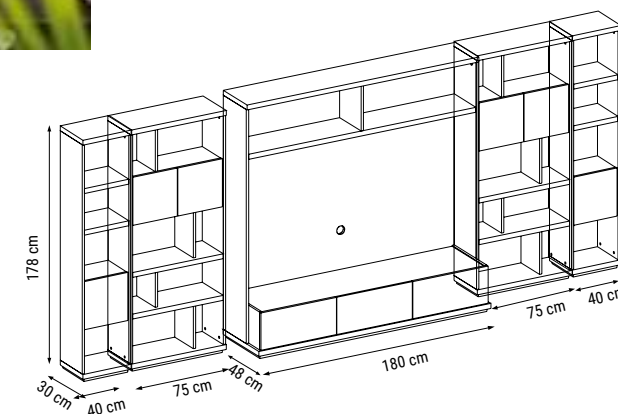

BASIC

Duvar Ünitesi / Wall Unit / ТВ стенка