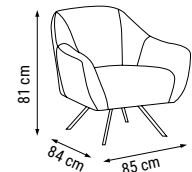

ÜÇLÜ
TRIPLE
ТРЕХМЕСТНЫЙ

YATAK ÖLÇÜSÜ - BED SIZE - Размер Кровати: 170 x 95 cm

İKİLİ
DOUBLE
ДВУХМЕСТНЫЙ

YATAK ÖLÇÜSÜ - BED SIZE - Размер Кровати: 135 x 95 cm

TEKLİ
SINGLE
КРЕСЛО

FETHİYE

Koltuk Takımı / Sofa Set / Комплект мягкой мебели