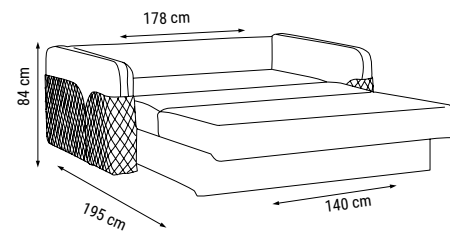

TEKLI
SINGLE
КРЕСЛО

GROZNY

Koltuk / Sofa / Сиденье

KUMAŞ KODU
FABRIC CODE
КОД ТКАНИ:
HM:37

İKİLİ
DOUBLE
ДВУХМЕСТНЫЙ

YATAK ÖLÇÜSÜ
BED SIZE
РАЗМЕР СПАЛЬНОГО МЕСТА

Genç Odaları

Young Rooms