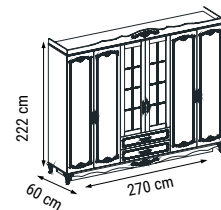

RUSTİK

Yatak Odası / Bedroom / Спальный гарнитур

Adını aldığı rustik stilin büyüleyici atmosferini evinize taşıyacak Rustik Yatak Odası, incelikte düşünülmüş detayları ve göz kamaştırıcı şekliyle keşfedilmeyi bekliyor.

The Rustic Bedroom, which will bring the charming atmosphere of the rustic style it takes attention into your home, is waiting to be discovered with its delicately thought-out details and dazzling elegance.

Спальный гарнитур Rustic, которая привнесет в ваш дом чарующую атмосферу деревенского стиля, в честь которого она названа, ждет своего открытия благодаря тонко продуманным деталям и ослепительной элегантности.