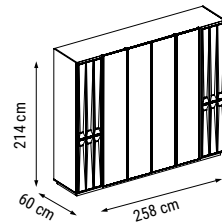

NATURA

Yatak Odası / Bedroom / Спальный гарнитур

Keskin ve güçlü hatlarıyla dikkat çeken her bir öğesinde sadelikten ilham alan Natura Yatak Odası, gardirop ve şifonyerindeki büyük ölçekli aynalarıyla yatak odasına bambaşka bir hava katıyor.

Inspired by simplicity in every element that draws attention with its sharp and strong lines, Natura Bedroom adds a completely different atmosphere to the bedroom with its large-scale mirrors on the wardrobe and dresser.

Вдохновленная простотой каждого элемента, привлекающая внимание своими четкими и сильными линиями, спальный гарнитур Natura создает в спальне совершенно другую атмосферу благодаря большим зеркалам на шкафу и комод.