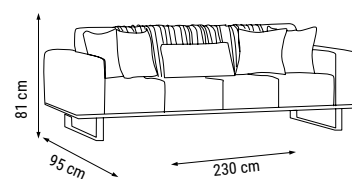

İKİLİ
DOUBLE
ДВУХМЕСТНЫЙ