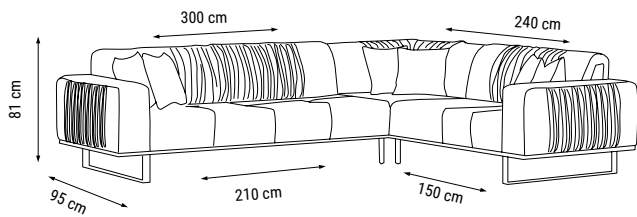

DAVID

Köşe Takımı / Corner Set / Угловой диван

ÖLÇÜLER - DIMENSIONS - РАЗМЕРЫ

KUMAŞ KODU
FABRİK KODU
KOD TKANI:
HM:57

KIRLANT KUMAŞ KODU
PILLOW FABRİK KODU
KOD TKANI PODUŞEK:
HD:60 HD:61 PE-ANT

MILANO

Koltuk Takımı / Sofa Set / Комплект мягкой мебели