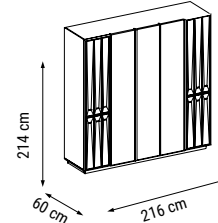

NATURA

Yatak Odası / Bedroom / Спальный гарнитур

Keskin ve güçlü hatlarıyla dikkat çeken her bir öğesinde sadelikten ilham alan Natura Yatak Odası, gardirop ve şifonyerindeki büyük ölçekli aynalarıyla yatak odasına bambaşka bir hava katıyor.

Inspired by simplicity in every element that draws attention with its sharp and strong lines, Natura Bedroom adds a completely different atmosphere to the bedroom with its large-scale mirrors on the wardrobe and dresser.

Вдохновленная простотой каждого элемента, привлекающая внимание своими четкими и сильными линиями, спальный гарнитур Natura создает в спальне совершенно другую атмосферу благодаря большим зеркалам на шкафу и комод.