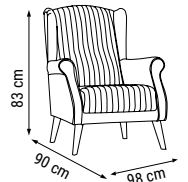

KUMAŞ KODU
FABRIC CODE
КОД ТКАНИ:
HM:25
KIRLENT KUMAŞ KODU
PILLOW FABRIC CODE
КОД ТКАНИ ПОДУШЕК:
HM:25

ÜÇLÜ
TRIPLE
ТРЕХМЕСТНЫЙ

İKİLİ
DOUBLE
ДВУХМЕСТНЫЙ

TEKLİ
SINGLE
КРЕСЛО

YATAK ÖLÇÜSÜ - BED SIZE - Размер Кровати::180 x 90 cm YATAK ÖLÇÜSÜ - BED SIZE - Размер Кровати::145 x 90 cm