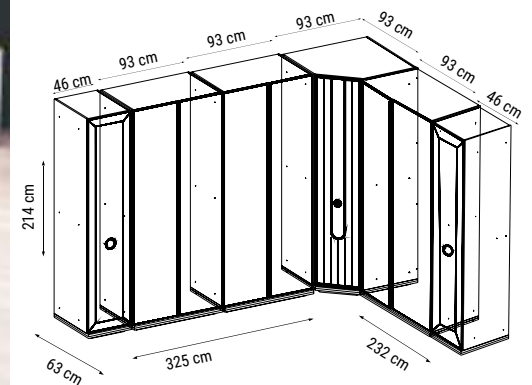

LIZBON

Köşe Dolap / Corner Wardrobe / Угловой шкаф

Alandan zengin iç hacmiyle geniş bir depolama imkanı sunan Lizbon Köşe Dolap, alüminyum çerçeve ve reflekte camdan oluşan dolap kapakları, led ışıklı yapısıyla akşamları muhteşem bir ışık şöleni sunuyor.

Lizbon Corner Wardrobe, which offers a wide storage opportunity with its rich interior volume, offers a magnificent light feast in the evenings with its cabinet doors made of aluminum frame and reflective glass, and its LED light structure.

Угловой шкаф Lizbon, который предлагает широкие возможности для хранения благодаря своему богатому внутреннему объему, предлагает великолепный светлый праздник по вечерам благодаря дверцам шкафа из алюминиевой рамы и отражающего стекла, а также конструкции со светодиодной подсветкой.