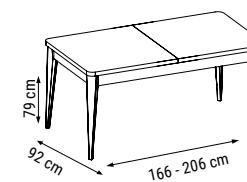

BASIC

Yemek Odası / Dining Room / Гостинная

Minimal çizgileriyle göz dolduran estetik modülleriyle Basic Yemek Odası'nın huzur verici enerjisini siz de deneyimleyin.

Experience the peaceful energy of the Basic Dining Room with its aesthetic modules and its impressive minimal lines.

Благодаря своим минимальным линиям и эстетическими модулями, предлагаем вам исследовать Гостинный Гарнитур BASIC которая поможет вам почувствовать умиротворяющую энергию Гостинной комнаты.