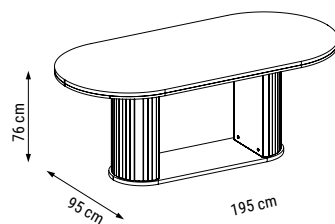

new collection
BODRUM

Yemek Odası / Dining Room / Гостинная

İlham veren doğallık...
Bodrum Yemek Odası'nda ahşabın huzur veren şıklığı daima ön planda! Kullanışlı modülleri ve rahatlığı yeniden tanımlayan tasarım öğeleriyle kimlikli bir duruş sergiliyor. Salonunuzda uzun yıllar sürecek bir rahatlığa yer açın.

Inspiring naturalness...
The peaceful elegance of wood is always at the forefront in Bodrum Dining Room! It displays an identity with its useful modules and design elements that redefine comfort. Make room for a comfort that will last for many years in your living room.

Вдохновляющая естественность...
Спокойная элегантность дерева всегда находится на переднем плане в гостиной Bodrum! Он демонстрирует индивидуальность благодаря своим полезным модулям и элементам дизайна, которые по-новому определяют комфорт. Освободите место для длительного комфорта в вашей гостиной.