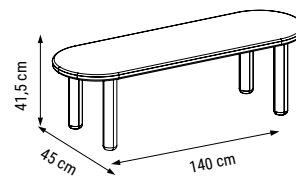

new collection
BODRUM

Yemek Odası / Dining Room / Гостинная

İlham veren doğallık...
Bodrum Yemek Odası'nda ahşabın huzur veren şıklığı daima ön planda! Kullanışlı modülleri ve rahatlığı yeniden tanımlayan tasarım öğeleriyle kimlikli bir duruş sergiliyor. Salonunuzda uzun yıllar sürecek bir rahatlığa yer açın.

Inspiring naturalness...
The peaceful elegance of wood is always at the forefront in Bodrum Dining Room! It displays an identity with its useful modules and design elements that redefine comfort. Make room for a comfort that will last for many years in your living room.

Вдохновляющая естественность...
Спокойная элегантность дерева всегда находится на переднем плане в гостиной Bodrum! Он демонстрирует индивидуальность благодаря своим полезным модулям и элементам дизайна, которые по-новому определяют комфорт. Освободите место для длительного комфорта в вашей гостиной.