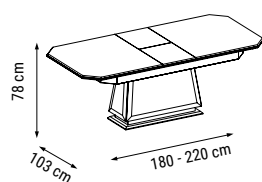

NATURA

Yemek Odası / Dining Room / Гостинная

Konsol kapaklarındaki zarif detaylar ve ayak aksamlarındaki sıra dışı hatlarla dikkat çeken Natura Yemek Odası; her bir modülüyle modern yemek odası kimliğini cesurca ortaya koyuyor. Aileniz ve misafirleriniz için özenle tasarlanan Natura Yemek Odası'nı şimdi keşfedin.

Natura Dining Room, which draws attention with the elegant details on the console covers and the extraordinary lines on the leg parts; boldly reveals the identity of the modern dining room with each module. Discover the Natura Dining Room, which has been carefully designed for your family and guests.

Гостинная Natura, которая привлекает внимание элегантными деталями на крышках консолей и необычными линиями на ножках; смело раскрывает индивидуальность современной столовой с каждым модулем. Откройте для себя гостинный набор Natura, которая была тщательно спроектирована для вашей семьи и гостей.