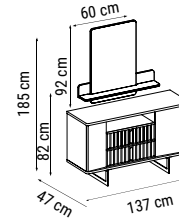

SIFONYER
DRESSER
КОМОД С ЗЕРКАЛОМ