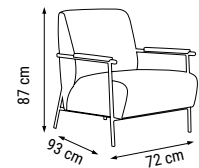

ANA RENK
MAIN COLOR
ОСНОВНОЙ ЦВЕТ :
HM:195
KIRLENT KUMAŞ KODU
PILLOW FABRIC CODE
КОД ТКАНИ ПОДУШЕК:
HM:193 HD:126 HD:127

ÜÇLÜ
TRIPLE
ТРЕХМЕСТНЫЙ

İKİLİ
DOUBLE
ДВУХМЕСТНЫЙ

TEKLİ
SINGLE
КРЕСЛО

YATAK ÖLÇÜSÜ - BED SIZE - Размер Кровати: 180 x 80 cm