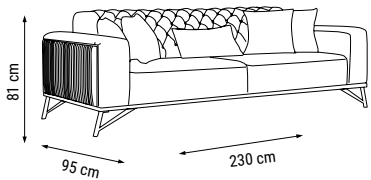

MUDANYA

Koltuk Takımı / Sofa Set / Комплект мягкой мебели

Doğal renklerle kombin edilen MUDANYA KOLTUK TAKIMI, yaşam alanınıza estetik ve zarafet katacak!

Combined with natural colors, Mudanya sofa set will bring aesthetic and elegance to your living space.

В сочетании с натуральными цветами Комплект мягкой мебели Mudanya добавит эстетики и элегантности вашему жилому пространству!

KUMAŞ KODU
FABRIC CODE
KOD TKANI:
HM:69

KIRLENT KUMAŞ KODU
PILLOW FABRIC CODE
KOD TKANI PODUŞEK:
HD:64 HD:65 HD:66

KUMAŞ KODU
FABRIC CODE
KOD TKANI:
HM:25

KIRLENT KUMAŞ KODU
PILLOW FABRIC CODE
KOD TKANI PODUŞEK:
HD:64 HD:65 HD:66

ÜÇLÜ
TRIPLE
ТРЕХМЕСТНЫЙ

YATAK ÖLÇÜSÜ - BED SIZE - Размер Кровати: 185 x 95 cm

İKİLİ
DOUBLE
ДВУХМЕСТНЫЙ

YATAK ÖLÇÜSÜ - BED SIZE - Размер Кровати: 150 x 95 cm

TEKLİ
SINGLE
КРЕСЛО