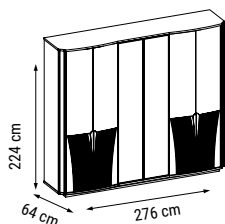

DOLAP (6 KAPILI)
WARDROBE (6 DOORS)
ШКАФ (6 ДВЕРНЫЙ)