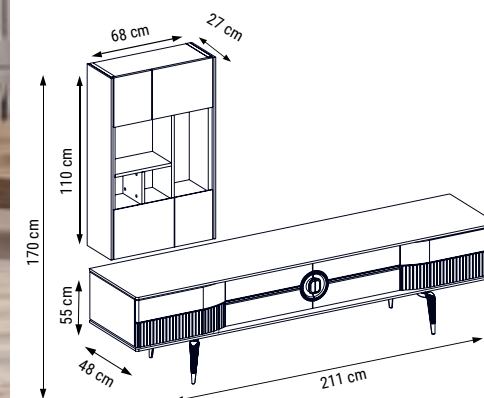

DUVAR ÜNİTESİ
WALL UNIT
ТВ СТЕНКА