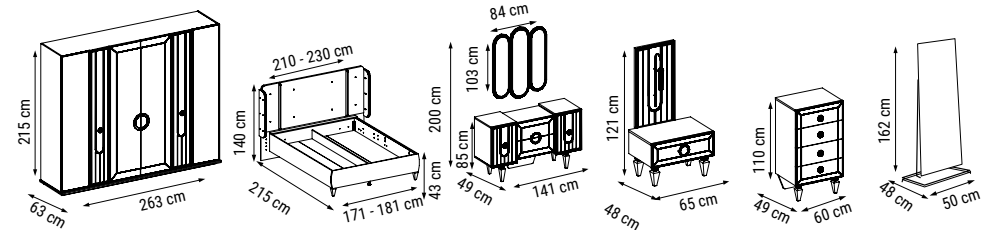

LIZBON stil

Yatak Odası / Bedroom / Спальный гарнитур

Led ışıklı gardrop ile etkileyici bir tasarım çalışmasının daha altına imza atıyor.

It undersigns another impressive design work with the LED illuminated wardrobe

Он подписывает впечатляющую дизайнерскую работу со светодиодной подсветкой гардероба.