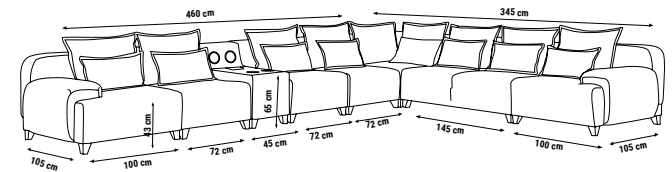

ÖLÇÜLER - DIMENSIONS - РАЗМЕРЫ