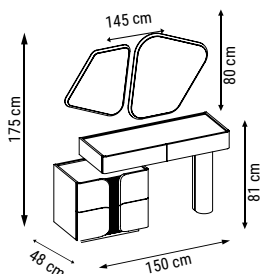

ŞİFONYER
DRESSER
КОМОД С ЗЕРКАЛОМ