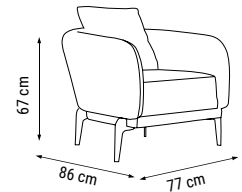

ANA RENK
MAIN COLOR
ОСНОВНОЙ ЦВЕТ :
HM-301

ÜÇLÜ
TRIPLE
ТРЕХМЕСТНЫЙ

İKİLİ
DOUBLE
ДВУХМЕСТНЫЙ

TEKLİ
SINGLE
КРЕСЛО

YATAK ÖLÇÜSÜ - BED SIZE - Размер Кровати: 185 x 95 cm

YATAK ÖLÇÜSÜ - BED SIZE - Размер Кровати: 150 x 95 cm