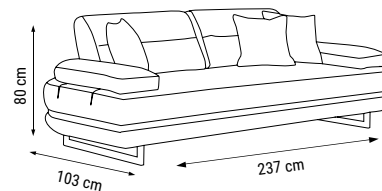

new collection

CARMEN

Koltuk Takımı / Sofa Set / Комплект мягкой мебели

Rahatlık yeniden tasarlandı
Modern çizgileri, rahatlığı yeniden tanımlayan fonksiyonel detayları ve trendleri belirleyen sadeliğiyle Weltew Home'un yeni konsepti Carmen Koltuk Takımı, açık renklerin kombinasyonu ve farklı materyallerin sağlam birlikteliğiyle evinize zamansız bir yenilik sunuyor. Carmen Koltuk Takımı'nı şimdi keşfedin.

Comfort redesigned
With its modern lines, functional details that redefine comfort and simplicity that sets trends, Weltew Home's new concept Carmen Sofa Set offers a timeless innovation to your home with the combination of light colours and the solid combination of different materials. Discover Carmen Sofa Set now.

Переосмысленный комфорт
Благодаря современным линиям, функциональным деталям, которые переосмысливают комфорт, и простоте, которая задает тренды, новая концепция Carmen Sofa Set от Weltew Home предлагает вневременные инновации для вашего дома благодаря сочетанию светлых цветов и прочной комбинации различных материалов. Откройте для себя Комплект мягкой мебели Carmen прямо сейчас.

ANA RENK
MAIN COLOR
ОСНОВНОЙ ЦВЕТ:
HM-196

KIRLENT KUMAŞ KODU
PILLOW FABRIC CODE
КОД ТКАНИ
ПОДУШЕК:
HM-196
HM-175
HD-170

ANA RENK
MAIN COLOR
ОСНОВНОЙ ЦВЕТ:
HM-192

KIRLENT KUMAŞ KODU
PILLOW FABRIC CODE
КОД ТКАНИ
ПОДУШЕК:
HM-192
HM-175
HD-170

ANA RENK
MAIN COLOR
ОСНОВНОЙ ЦВЕТ:
HM-196

ÜÇLÜ
TRIPLE
ТРЕХМЕСТНЫЙ

İKİLİ
DOUBLE
ДВУХМЕСТНЫЙ

TEKLİ
SINGLE
КРЕСЛО

YATAK ÖLÇÜSÜ - BED SIZE - Размер Кровати: 225 x 90 cm

YATAK ÖLÇÜSÜ - BED SIZE - Размер Кровати: 190 x 90 cm