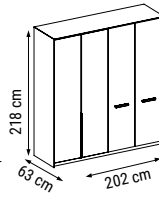

POLO

Yatak Odası / Bedroom / Спальный гарнитур

Ahşap dokunun ön planda olduğu otantik atmosferi ve yatak başlığından kapak detaylarına uzanan antrasit şıklığıyla Polo Yatak Odası, retro ve modern esintileri bir arada evinize getiriyor. Günün tüm stresini üzerinizden atabilmeniz için evinizde size özel bir yaşam alanı yaratıyor.

Polo Bedroom, with its authentic atmosphere with wooden texture in the foreground and anthracite elegance extending from the headboard to the cover details, brings retro and modern inspirations together into your home. It creates a special comfort zone in your home so that you can get rid of all the stress of the day.

Спальня Polo с ее аутентичной атмосферой с деревянной текстурой на переднем плане и элегантностью антрацитового цвета, простирающейся от изголовья до деталей покрытия, приносит в ваш дом ретро и современные мотивы. Она создает особую зону комфорта в вашем доме, чтобы вы могли избавиться от всего стресса накопившегося за день.