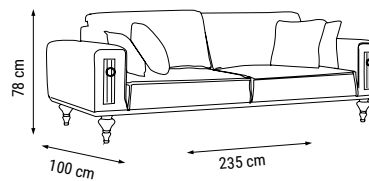

ÜÇLÜ
TRIPLE
ТРЕХМЕСТНЫЙ

YATAK ÖLÇÜSÜ - BED SIZE - Размер Кровати: 180 x 100 cm

İKİLİ
DOUBLE
ДВУХМЕСТНЫЙ

YATAK ÖLÇÜSÜ - BED SIZE - Размер Кровати: 145 x 90 cm

TEKLİ
SINGLE
КРЕСЛО

ÖLÇÜLER - DIMENSIONS - РАЗМЕРЫ