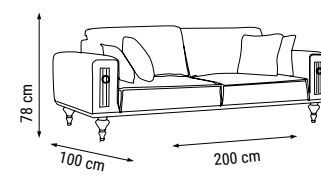

ÜÇLÜ
TRIPLE
ТРЕХМЕСТНЫЙ

YATAK ÖLÇÜSÜ - BED SIZE - Размер Кровати: 180 x 100 cm

İKİLİ
DOUBLE
ДВУХМЕСТНЫЙ

YATAK ÖLÇÜSÜ - BED SIZE - Размер Кровати: 145 x 90 cm

TEKLİ
SINGLE
КРЕСЛО

ÖLÇÜLER - DIMENSIONS - РАЗМЕРЫ