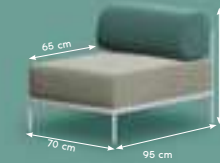

Her moda
mood