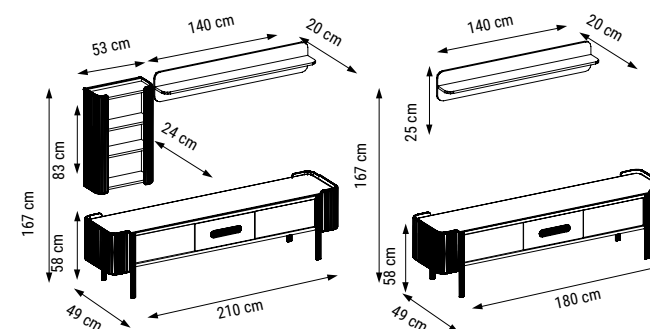

DUVAR ÜNİTESİ
WALL UNIT
ТВ СТЕНКА