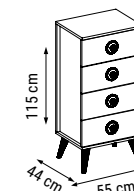

RETRO beyaz

Yatak Odası / Bedroom / Спальный гарнитур

Tasarımı ve renk kullanımıyla sadelikten yana kullananların favorisi Retro Beyaz, açık tonların dinamik enerjisini zarif bronz kulp detaylarıyla tamamlıyor.

The favorite of those who prefer simplicity with its design and use of color, Retro White completes the dynamic energy of light tones with elegant bronze handle details.

Фаворит тех, кто предпочитает простоту дизайна и использования цвета, Retro White дополняет динамическую энергию светлых тонов элегантными бронзовыми деталями ручек.