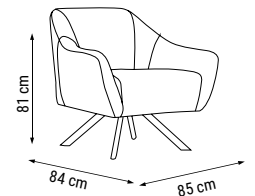

ANA RENK
MAIN COLOR
ОСНОВНОЙ ЦВЕТ :
HM-330

ÜÇLÜ
TRIPLE
ТРЕХМЕСТНЫЙ

İKİLİ
DOUBLE
ДВУХМЕСТНЫЙ

TEKLİ
SINGLE
КРЕСЛО

YATAK ÖLÇÜSÜ - BED SIZE - Размер Кровати: 185 x 90 cm

YATAK ÖLÇÜSÜ - BED SIZE - Размер Кровати: 150 x 90 cm