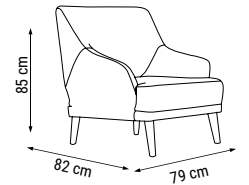

ÜÇLÜ
TRIPLE
ТРЕХМЕСТНЫЙ

YATAK ÖLÇÜSÜ - BED SIZE: 180 x 100 cm

İKİLİ
DOUBLE
ДВУХМЕСТНЫЙ

YATAK ÖLÇÜSÜ - BED SIZE: 145 x 100 cm

TEKLİ
SINGLE
КРЕСЛО

new collection
ASIA

Yatak Odası / Bedroom / Спальный гарнитур