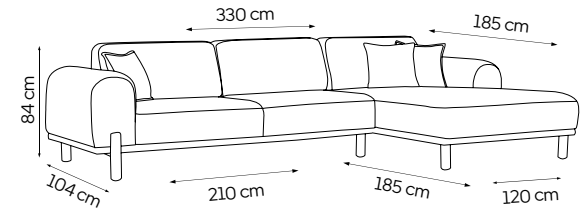

KIRLENT KUMAŞ KODU
PILLOW FABRIC CODE
КОД ТКАНИ
ПОДУШЕК:
HM-320
HD-171
HD-172

ANA RENK
MAIN COLOR
ОСНОВНОЙ ЦВЕТ:
HM-320