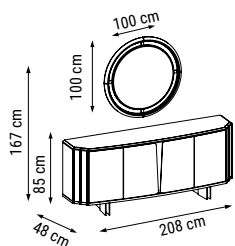

BİGA

Yemek Odası / Dining Room / Гостинная

Samimi buluşmalara sahne olan yemek odanızda ferah ve zarif bir atmosfer kazanmak istiyorsanız Biga yemek odası tam size göre.

If you want to gain a spacious and comfortable atmosphere in your dining room, which is the scene of intimate meetings, Biga dining room is just for you.

Если вы хотите создать просторную и комфортную атмосферу в своей гостиной, которая является местом приятных встреч, Гостиный гарнитур Biga именно для вас.

Duvar Ünitesi / Wall Unit / ТВ стенка