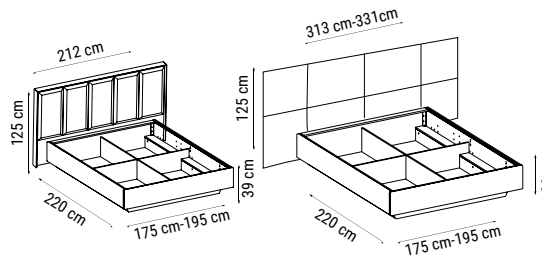

KARYOLA
BEDSTEAD
ОСНОВАНИЕ
КРОВАТИ