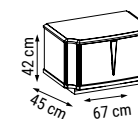

BİGA

Yatak Odası / Bedroom / Спальный гарнитур

Göz alıcı detayları ve işlevsel tasarımı buluşturan modülleriyle Biga yatak odası takımı, hayalinizdeki dekorasyon stilini yatak odanıza taşımaya bekliyor.

With its modules that combine eye-catching details and functional design, Biga bedroom set is waiting to bring your dream decoration style to your bedroom.

Спальный гарнитур Biga с модулями, которые сочетают в себе привлекательные детали и функциональный дизайн, ждет, чтобы воплотить в вашей спальне стиль современной жизни.