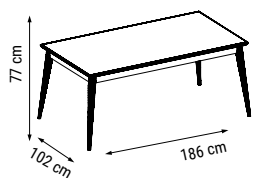

ALACATI

Yemek Odası / Dining Room / Гостинная

Masa ve sandalyeleriyle son derece minimal bir imaja sahip olan Alaçatı Yemek Odası, soft renklerden gelen şıklığını zarif konsol tasarımıyla tamamlıyor. Ahşap ve metal malzemeden çift renkli ayak aksamları etkili bir detay olarak öne çıkarken daire formu ve geniş kullanımlı ayna panosu ise ortama ferahlik katıyor.

Alaçatı Dining Room, which has a very minimal image with its tables and chairs, completes its elegance coming from soft colors with its elegant console design. While the double-colored foot parts made of wood and metal come to the fore as an effective detail, the circular and wide-use mirror panel adds spaciousness to the environment.

Гостинный Гарнитур Alaçatı, которая имеет очень минималистичный образ со столами и стульями, дополняет свою элегантность, исходящую из мягких цветов, с элегантным дизайном консоли. В то время как двухцветные части ног из дерева и металла выступают в качестве эффектной детали, круглая и широко используемая зеркальная панель добавляет пространству простора.