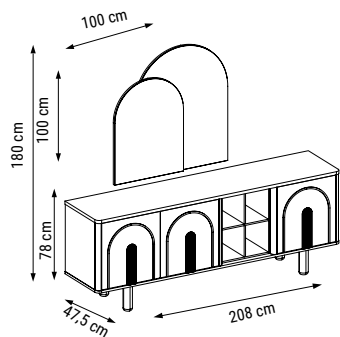

new collection
BODRUM

Yemek Odası / Dining Room / Гостинная

İlham veren doğallık...
Bodrum Yemek Odası'nda ahşabın huzur veren şıklığı daima ön planda! Kullanışlı modülleri ve rahatlığı yeniden tanımlayan tasarım öğeleriyle kimlikli bir duruş sergiliyor. Salonunuzda uzun yıllar sürecek bir rahatlığa yer açın.

Inspiring naturalness...
The peaceful elegance of wood is always at the forefront in Bodrum Dining Room! It displays an identity with its useful modules and design elements that redefine comfort. Make room for a comfort that will last for many years in your living room.

Вдохновляющая естественность...
Спокойная элегантность дерева всегда находится на переднем плане в гостиной Bodrum! Он демонстрирует индивидуальность благодаря своим полезным модулям и элементам дизайна, которые по-новому определяют комфорт. Освободите место для длительного комфорта в вашей гостиной.