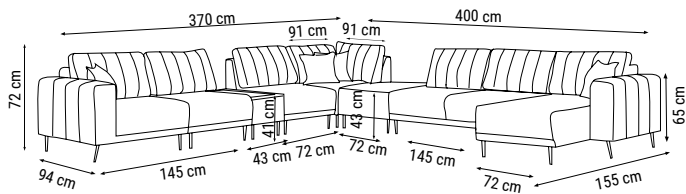

ÖLÇÜLER - DIMENSIONS - РАЗМЕРЫ