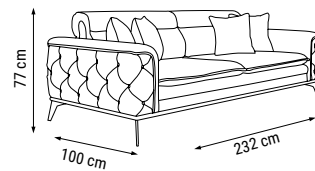

ÜÇLÜ
TRIPLE
ТРЕХМЕСТНЫЙ

YATAK ÖLÇÜSÜ - BED SIZE - Размер Кровати: 185 x 95 cm

İKİLİ
DOUBLE
ДВУХМЕСТНЫЙ

YATAK ÖLÇÜSÜ - BED SIZE - Размер Кровати: 150 x 95 cm

TEKLİ
SINGLE
КРЕСЛО

MUDANYA

Koltuk Takımı / Sofa Set / Комплект мягкой мебели