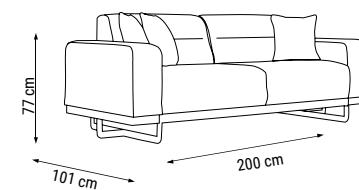

ANA RENK
MAIN COLOR
ОСНОВНОЙ ЦВЕТ :
HM-330

ÜÇLÜ
TRIPLE
ТРЕХМЕСТНЫЙ

İKİLİ
DOUBLE
ДВУХМЕСТНЫЙ

TEKLİ
SINGLE
КРЕСЛО

YATAK ÖLÇÜSÜ - BED SIZE - Размер Кровати: 185 x 90 cm

YATAK ÖLÇÜSÜ - BED SIZE - Размер Кровати: 150 x 90 cm