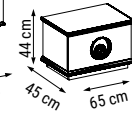

ALAÇATI

Yatak Odası / Bedroom / Спальный гарнитур

Evinde aydınlık renklere yer vermekten keyif alanlar için tasarlanan Alaçatı Yatak Odası, sade hatları ve kullanışlı parçalarıyla ideal bir yaşam alanı sunuyor. Tüm depolama alanlarında konumlanan daire formu kulplarıyla da dikkat çekici bir farklılık yaratıyor.

Designed for those who enjoy using bright colors in their home, Alaçatı Bedroom offers an ideal living space with its simple lines and useful pieces. It also creates a remarkable difference with its circular handles located in all storage areas.

Спальный гарнитур Alaçatı, создан для тех, кто любит использовать яркие цвета в своем доме. Спальный гарнитур Alaçatı предлагает идеальное жилое пространство с его простыми линиями и полезными элементами. Он также создает поразительную разницу благодаря своим округленным ручкам.