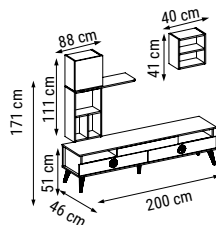

Duvar Ünitesi / Wall Unit / ТВ стенка

KONSOL
CONSOLE
КОНСОЛЬ С ЗЕРКАЛОМ

MASA
TABLE
СТОЛ

SANDALYE
CHAIR
СТУЛ

DUVAR ÜNİTESİ
WALL UNIT
ТВ СТЕНКА

RUSTİK

Yatak Odası / Bedroom / Спальный гарнитур

Adını aldığı rustik stilin büyüleyici atmosferini evinize taşıyacak Rustik Yatak Odası, incelikte düşünülmüş detayları ve göz kamaştırıcı şekliyle keşfedilmeyi bekliyor.