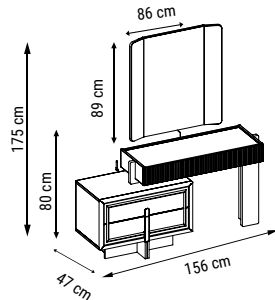

SİFONYER
DRESSER
КОМОД С ЗЕРКАЛОМ