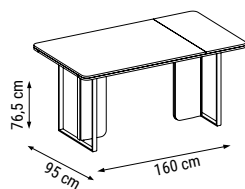

LATTE

Yemek Odası / Dining Room / Гостинная

Minimal formlu masa ve sandalyelerini, LED aydınlatmalı şık konsolıyla tamamlayan Latte; yemek odasında açık renklerden vazgeçemeyenler için tasarlandı. Weltew Home'un en yenilerinden Latte Yemek Odası'nı şimdi keşfedin.

Latte, which completes the dining room with its minimalistic table and chairs along with its stylish console featuring LED lighting, is designed for those who can't do without light colors in their dining rooms. Discover the latest addition to Weltew Home, the Latte Dining Room, now.

Latte, дополняющая стол и стулья минимальной формы стильной консолью со светодиодной подсветкой, создана для тех, кто не может отказаться от светлых тонов в гостиной. Откройте для себя гостинную Latte, одну из новинок Weltew Home, уже сейчас.