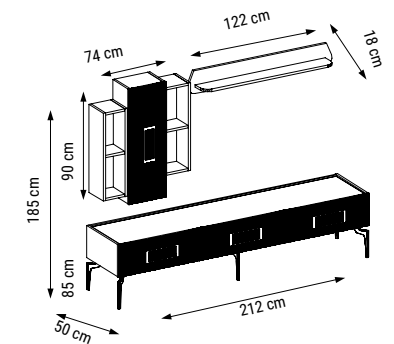

ZIRKON

Duvar Ünitesi / Wall Unit / ТВ стенка