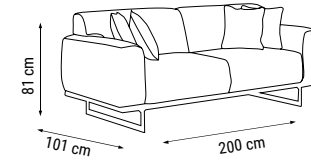

TEKLİ
SINGLE
КРЕСЛО

YATAK ÖLÇÜSÜ - BED SIZE - Размер Кровати: 178 x 92 cm

LATTE

Duvar Ünitesi / Wall Unit / ТВ стенка

Hem dekoratif hem kullanışlı... Modern çizgileri ve şık rengiyle Latte Duvar Ünitesi'ni şimdi keşfedin.