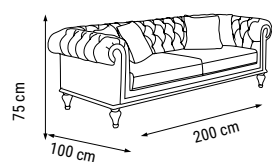

İKİLİ
DOUBLE
ДВУХМЕСТНЫЙ

TEKLİ
SINGLE
КРЕСЛО

YATAK ÖLÇÜSÜ - BED SIZE - Размер Кровати: 175 x 85 cm

YATAK ÖLÇÜSÜ - BED SIZE - Размер Кровати: 140 x 85 cm

DAVID

Koltuk Takımı / Sofa Set / Комплект мягкой мебели