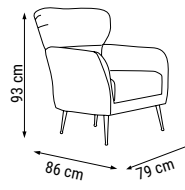

YATAK ÖLÇÜSÜ - BED SIZE - Размер Кровати: 180 x 80 cm