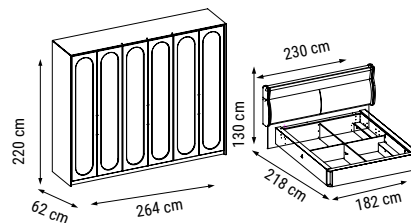

DOLAP(6 KAPILI)
WARDROBE (6 DOORS)
ШКАФ (6 ДВЕРНЫЙ)

KARYOLA
BEDSTEAD
ОСНОВАНИЕ
КРОВАТИ