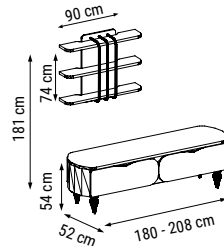

Duvar Ünitesi / Wall Unit / ТВ стенка

KONSOL
CONSOLE
КОНСОЛЬ С ЗЕРКАЛОМ

MASA
TABLE
СТОЛ

SANDALYE
CHAIR
СТУЛ

DUVAR ÜNİTESİ
WALL UNIT
ТВ СТЕНКА

RETRO beyaz

Yatak Odası / Bedroom / Спальный гарнитур

Tasarımı ve renk kullanımıyla sadelikten yana kullananların favorisi Retro Beyaz, açık tonların dinamik enerjisini zarif bronz kulp detaylarıyla tamamlıyor.