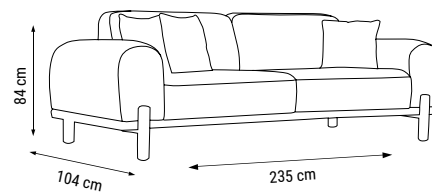

TEKLİ
SINGLE
КРЕСЛО

YATAK ÖLÇÜSÜ - BED SIZE - Размер Кровати:175 x 100 cm

YATAK ÖLÇÜSÜ - BED SIZE - Размер Кровати:140 x 90 cm

new collection

BODRUM

Köşe Takımı / Corner Set / Угловой диван

Bohem stilini yansıtan modern kombinasyonu, sadeliği öne çıkaran incelikli detaylarıyla tasarlanan Bodrum Köşe, sizi evinizin en şık köşesine davet ediyor.