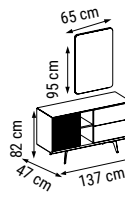

POLO

Yatak Odası / Bedroom / Спальный гарнитур

Ahşap dokunun ön planda olduğu otantik atmosferi ve yatak başlığından kapak detaylarına uzanan antrasit şıklığıyla Polo Yatak Odası, retro ve modern esintileri bir arada evinize getiriyor. Günün tüm stresini üzerinizden atabilmeniz için evinizde size özel bir yaşam alanı yaratıyor.

Polo Bedroom, with its authentic atmosphere with wooden texture in the foreground and anthracite elegance extending from the headboard to the cover details, brings retro and modern inspirations together into your home. It creates a special comfort zone in your home so that you can get rid of all the stress of the day.

Спальня Polo с ее аутентичной атмосферой с деревянной текстурой на переднем плане и элегантностью антрацитового цвета, простирающейся от изголовья до деталей покрытия, приносит в ваш дом ретро и современные мотивы. Она создает особую зону комфорта в вашем доме, чтобы вы могли избавиться от всего стресса накопившегося за день.