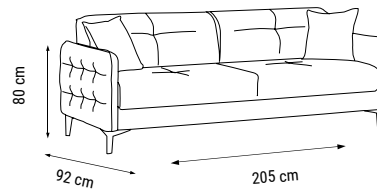

ANA RENK
MAIN COLOR
ОСНОВНОЙ ЦВЕТ :
HM-272

ÜÇLÜ
TRIPLE
ТРЕХМЕСТНЫЙ

İKİLİ
DOUBLE
ДВУХМЕСТНЫЙ

TEKLİ
SINGLE
КРЕСЛО

YATAK ÖLÇÜSÜ - BED SIZE - Размер Кровати: 180 x 90 cm

YATAK ÖLÇÜSÜ - BED SIZE - Размер Кровати: 145 x 90 cm