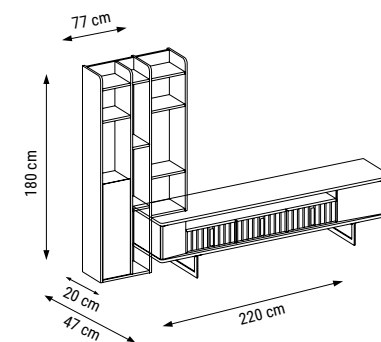

DUVAR UNİTESİ
WALL UNIT
ТВ СТЕНКА