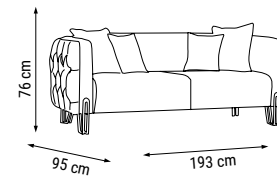

İKİLİ
DOUBLE
ДВУХМЕСТНЫЙ