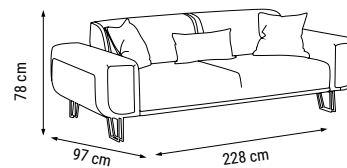

ÜÇLÜ
TRIPLE
ТРЕХМЕСТНЫЙ