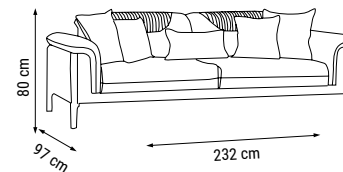

ÜÇLÜ
TRIPLE
ТРЕХМЕСТНЫЙ

İKİLİ
DOUBLE
ДВУХМЕСТНЫЙ

TEKLİ
SINGLE
КРЕСЛО

YATAK ÖLÇÜSÜ - BED SIZE - Размер Кровати: 180 x 90 cm

YATAK ÖLÇÜSÜ - BED SIZE - Размер Кровати: 145 x 90 cm

BEST

Köşe Takımı / Corner Set / Угловой диван