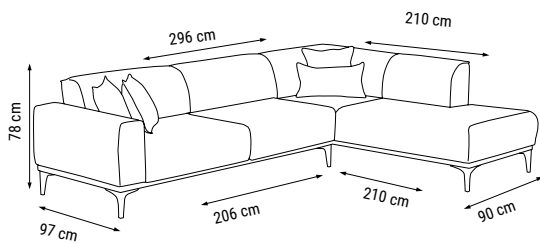

ÜÇLÜ
TRIPLE
ТРЕХМЕСТНЫЙ

İKİLİ
DOUBLE
ДВУХМЕСТНЫЙ

TEKLİ
SINGLE
КРЕСЛО

YATAK ÖLÇÜSÜ - BED SIZE - Размер Кровати: 183 x 92 cm YATAK ÖLÇÜSÜ - BED SIZE - Размер Кровати: 148 x 92 cm

ÖLÇÜLER - DIMENSIONS - РАЗМЕРЫ