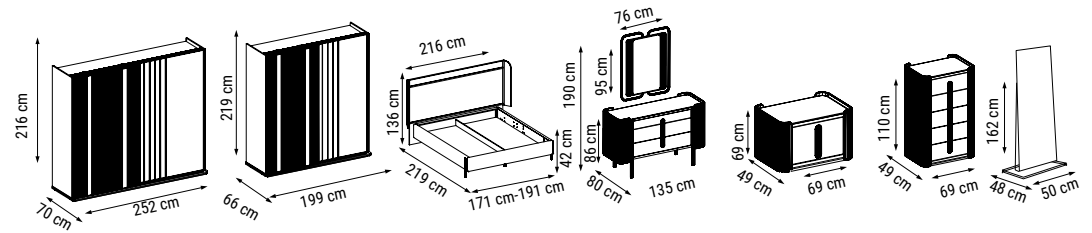

DOLAP (6 KAPILI)
WARDROBE (6 DOORS)
ШКАФ (6 ДВЕРНЫЙ)

DOLAP (2 METRE)/
WARDROBE (2 METRES)
ШКАФ (2 МТ)

KARYOLA
BEDSTEAD
ОСНОВАНИЕ
КРОВАТИ

SİFONYER
DRESSER
КОМОД С ЗЕРКАЛОМ

KOMODİN
BEDSIDE TABLE
ПРИКРОВАТНАЯ
ТУМБОЧКА

ÇAMAŞIRLIK
CHEST OF DRAWERS
МАЛЫЙ КОМОД

BOY AYNASI
TALL MIRROR
ДЛИННОЕ
ЗЕРКАЛО