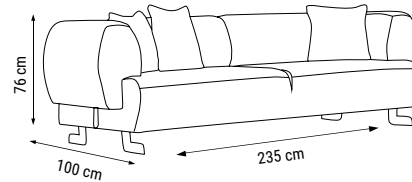

YATAK ÖLÇÜSÜ - BED SIZE - Размер Кровати: 185 x 90 cm

YATAK ÖLÇÜSÜ - BED SIZE - Размер Кровати: 150 x 90 cm