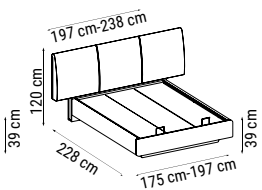

PABLO

Yatak Odası / Bedroom / Спальный гарнитур