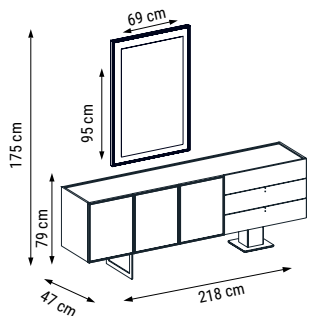

new collection
CARMEN

Yemek Odası / Dining Room / Гостинная

Eviniz sizi yansitsın...
Metal, ağaç ve camın mükemmel uyumu, görünümü zenginleştiren detayları ve ilham veren renkleriyle Carmen Yemek Odası, tasarımın eşsiz ruhunu salonunuza taşıyor. Depolama çözümleri sunan büyük bölme ve çekmecelerinin yanı sıra zamansız tasarımıyla da özgün bir estetiği yansıtıyor. Weltew Home'un en özel Carmen Yemek Odası'na yakından bakın.

Let your home reflect you...
With the perfect harmony of metal, wood and glass, details that enrich the appearance and inspiring colours, Carmen Dining Room brings the unique spirit of design to your living room. In addition to its large compartments and drawers that offer storage solutions, it also reflects a unique aesthetic with its timeless design. Take a closer look at Weltew Home's most special Carmen Dining Room. Elegance meets functionality...

Пусть ваш дом отражает вас...
Благодаря идеальной гармонии металла, дерева и стекла, деталям, обогащающим внешний вид, и вдохновляющим цветам, столовая Carmen привносит в вашу гостиную уникальный дух дизайна. Помимо вместительных отделений и выдвижных ящиков, которые предлагают решения для хранения, она также отражает уникальную эстетику с ее вневременным дизайном. Взгляните поближе на самую особенную столовую Carmen от Weltew Home.