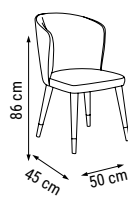

ALACATI

Yemek Odası / Dining Room / Гостинная

Masa ve sandalyeleriyle son derece minimal bir imaja sahip olan Alaçatı Yemek Odası, soft renklerden gelen şıklığını zarif konsol tasarımıyla tamamlıyor. Ahşap ve metal malzemeden çift renkli ayak aksamları etkili bir detay olarak öne çıkarken daire formu ve geniş kullanımlı ayna panosu ise ortama ferahlik katıyor.

Alaçatı Dining Room, which has a very minimal image with its tables and chairs, completes its elegance coming from soft colors with its elegant console design. While the double-colored foot parts made of wood and metal come to the fore as an effective detail, the circular and wide-use mirror panel adds spaciousness to the environment.

Гостинный Гарнитур Alaçatı, которая имеет очень минималистичный образ со столами и стульями, дополняет свою элегантность, исходящую из мягких цветов, с элегантным дизайном консоли. В то время как двухцветные части ног из дерева и металла выступают в качестве эффектной детали, круглая и широко используемая зеркальная панель добавляет пространству простора.