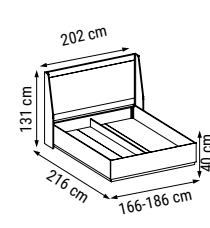

ALAÇATI

Yatak Odası / Bedroom / Спальный гарнитур

Evinde aydınlık renklere yer vermekten keyif alanlar için tasarlanan Alaçatı Yatak Odası, sade hatları ve kullanışlı parçalarıyla ideal bir yaşam alanı sunuyor. Tüm depolama alanlarında konumlanan daire formu kulplarıyla da dikkat çekici bir farklılık yaratıyor.

Designed for those who enjoy using bright colors in their home, Alaçatı Bedroom offers an ideal living space with its simple lines and useful pieces. It also creates a remarkable difference with its circular handles located in all storage areas.

Спальный гарнитур Alaçatı, создан для тех, кто любит использовать яркие цвета в своем доме. Спальный гарнитур Alaçatı предлагает идеальное жилое пространство с его простыми линиями и полезными элементами. Он также создает поразительную разницу благодаря своим округленным ручкам.