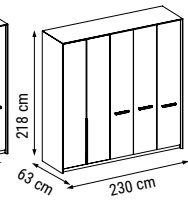

POLO

Yatak Odası / Bedroom / Спальный гарнитур

Ahşap dokunun ön planda olduğu otantik atmosferi ve yatak başlığından kapak detaylarına uzanan antrasit şıklığıyla Polo Yatak Odası, retro ve modern esintileri bir arada evinize getiriyor. Günün tüm stresini üzerinizden atabilmeniz için evinizde size özel bir yaşam alanı yaratıyor.

Polo Bedroom, with its authentic atmosphere with wooden texture in the foreground and anthracite elegance extending from the headboard to the cover details, brings retro and modern inspirations together into your home. It creates a special comfort zone in your home so that you can get rid of all the stress of the day.

Спальня Polo с ее аутентичной атмосферой с деревянной текстурой на переднем плане и элегантностью антрацитового цвета, простирающейся от изголовья до деталей покрытия, приносит в ваш дом ретро и современные мотивы. Она создает особую зону комфорта в вашем доме, чтобы вы могли избавиться от всего стресса накопившегося за день.