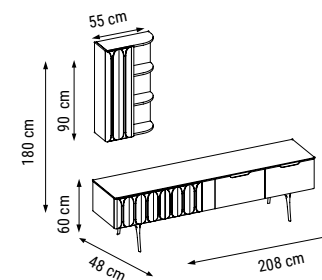

ZEUGMA

Duvar Ünitesi / Wall Unit / ТВ стенка

Zeugma Duvar Ünitesi asil görünümüyle salonların havasını bir anda değiştiriyor.

Zeugma Wall Unit changes the atmosphere of the halls in an instant with its noble appearance.

Благодаря своему благородному внешнему виду ТВ стенка Zeugma моментально меняет атмосферу гостиной.