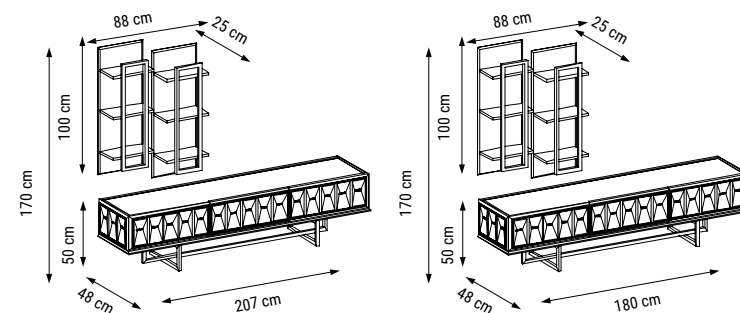

DUVAR ÜNİTESİ
WALL UNIT
ТВ СТЕНКА