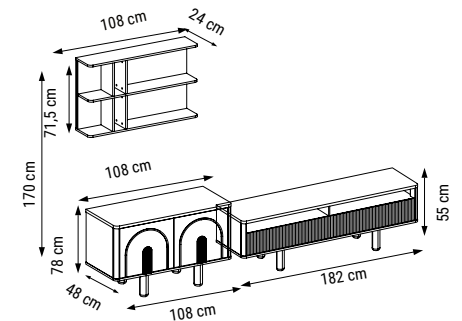

DUVAR ÜNİTESİ
WALL UNIT
ТВ СТЕНКА