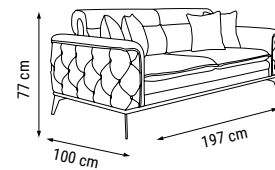

ÜÇLÜ
TRIPLE
ТРЕХМЕСТНЫЙ

YATAK ÖLÇÜSÜ - BED SIZE - Размер Кровати: 185 x 95 cm

İKİLİ
DOUBLE
ДВУХМЕСТНЫЙ

YATAK ÖLÇÜSÜ - BED SIZE - Размер Кровати: 150 x 95 cm

TEKLİ
SINGLE
КРЕСЛО

MUDANYA

Koltuk Takımı / Sofa Set / Комплект мягкой мебели