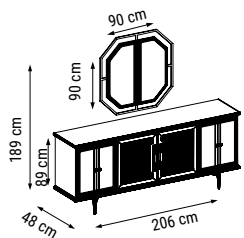

MARMARIS

Yemek Odası / Dining Room / Гостинная

Keskin ve köşeli çizgilerin yansıttığı kararlı duruşuyla güçlü bir tasarım olarak öne çıkan Marmaris Yemek Odası, CNC işlemeli motifleriyle kendine özgü bir doku oluşturuyor. Sekizgen formlu aynası ve şık konsoluyla mekânların havasını değiştirmeye geliyor.

Standing out as a strong design with its determined stance reflected by sharp and angular lines, Marmaris Dining Room creates a unique texture with its CNC embroidered motifs. It comes to change the atmosphere of spaces with its octagonal mirror and stylish console.

Гостинный гарнитур Marmaris, отличающаяся сильным дизайном и решительной позицией, отражаемой резкими и угловатыми линиями, создает уникальную текстуру с мотивами, вышитыми на станках с ЧПУ. Он меняет атмосферу помещений своим восьмиугольным зеркалом и стильной консолью.

Duvar Ünitesi / Wall Unit / ТВ стенка