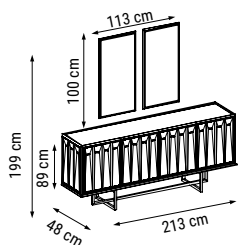

NATURA

Yemek Odası / Dining Room / Гостинная

Konsol kapaklarındaki zarif detaylar ve ayak aksamlarındaki sıra dışı hatlarla dikkat çeken Natura Yemek Odası; her bir modülüyle modern yemek odası kimliğini cesurca ortaya koyuyor. Aileniz ve misafirleriniz için özenle tasarlanan Natura Yemek Odası'nı şimdi keşfedin.

Natura Dining Room, which draws attention with the elegant details on the console covers and the extraordinary lines on the leg parts; boldly reveals the identity of the modern dining room with each module. Discover the Natura Dining Room, which has been carefully designed for your family and guests.

Гостинная Natura, которая привлекает внимание элегантными деталями на крышках консолей и необычными линиями на ножках; смело раскрывает индивидуальность современной столовой с каждым модулем. Откройте для себя гостинный набор Natura, которая была тщательно спроектирована для вашей семьи и гостей.