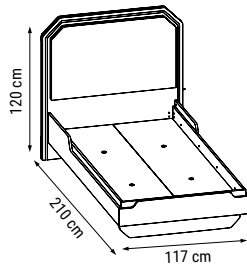

PHOENIX WHITE

Genç Odası / Young Room / Подростковая Комната

Phoenix Genç Odası

Phoenix genç odası, hayatın ve oyunların en heyecan verici unsurlarını birleştirir. Phoenix efsanesinden esinlenerek, bir oyuncunun her respawn'unda* olduğu gibi, sürekli yenilenme ve öğrenme imkânını vurgular. Alev renklerinin cesaret verici tonlarıyla harekete geçirecek bu odada gençler, kendi dünyalarını, hayallerini ve hedeflerini şekillendirirler.

Phoenix genç odası, sadece bir yaşam alanı değil, aynı zamanda bir oyuncunun yeniden doğuşunu ve ilerlemesini teşvik eden bir deneyim sunar.

*Respawn: bilgisayar oyunu karakterinin öldükten sonra tekrar canlanması

Phoenix Young Room

The Phoenix young room combines the most exciting elements of life and games. Inspired by the Phoenix legend, it emphasizes the possibility of constant renewal and learning, as it happens with every 'respawn' of a gamer. In this room, where young people will be stimulated by the encouraging shades of flame colors, they shape their own worlds, dreams and goals. At the same time, they live knowing that each new day will bring endless learning opportunities and new 'respawns'. The Phoenix teen room is not just a living space, but an experience that encourages a player's rebirth and progression.

*Respawn: the revival of a computer game character after death

Подростковая комната Phoenix