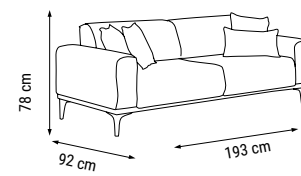

ÜÇLÜ
TRIPLE
ТРЕХМЕСТНЫЙ

İKİLİ
DOUBLE
ДВУХМЕСТНЫЙ

TEKLİ
SINGLE
КРЕСЛО

YATAK ÖLÇÜSÜ - BED SIZE - Размер Кровати: 183 x 92 cm YATAK ÖLÇÜSÜ - BED SIZE - Размер Кровати: 148 x 92 cm

ÖLÇÜLER - DIMENSIONS - РАЗМЕРЫ