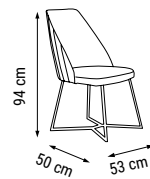

MARMARIS

Yemek Odası / Dining Room / Гостинная

Keskin ve köşeli çizgilerin yansıttığı kararlı duruşuyla güçlü bir tasarım olarak öne çıkan Marmaris Yemek Odası, CNC işlemeli motifleriyle kendine özgü bir doku oluşturuyor. Sekizgen formlu aynası ve şık konsoluyla mekânların havasını değiştirmeye geliyor.

Standing out as a strong design with its determined stance reflected by sharp and angular lines, Marmaris Dining Room creates a unique texture with its CNC embroidered motifs. It comes to change the atmosphere of spaces with its octagonal mirror and stylish console.

Гостинный гарнитур Marmaris, отличающаяся сильным дизайном и решительной позицией, отражаемой резкими и угловатыми линиями, создает уникальную текстуру с мотивами, вышитыми на станках с ЧПУ. Он меняет атмосферу помещений своим восьмиугольным зеркалом и стильной консолью.

Duvar Ünitesi / Wall Unit / ТВ стенка