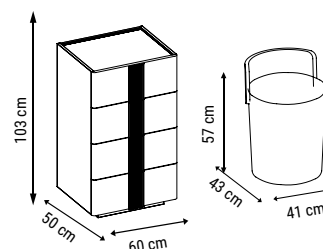

ÇAMAŞIRLIK
CHEST OF DRAWERS
МАЛЫЙ КОМОД

PUF
POUF
ПУФИК