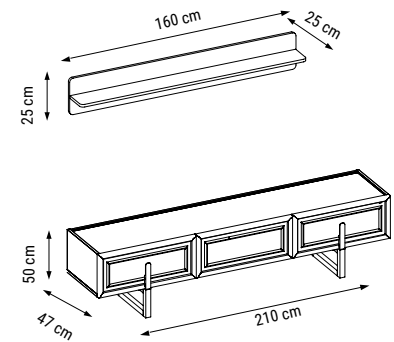

DUVAR ÜNİTESİ
WALL UNIT
ТВ СТЕНКА