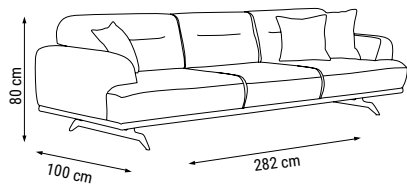

ÜÇLÜ
TRIPLE
ТРЕХМЕСТНЫЙ

İKİLİ
DOUBLE
ДВУХМЕСТНЫЙ

TEKLİ
SINGLE
КРЕСЛО

YATAK ÖLÇÜSÜ - BED SIZE - Размер Кровати: 165 x 95 cm

YATAK ÖLÇÜSÜ - BED SIZE - Размер Кровати: 133 x 95 cm

DÖRTLÜ
FOUR SEATER
ЧЕТЫРЕХМЕСТНЫЙ