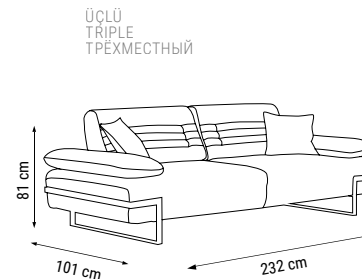

YATAK ÖLÇÜSÜ - BED SIZE - Размер Кровати: 182 x 92 cm