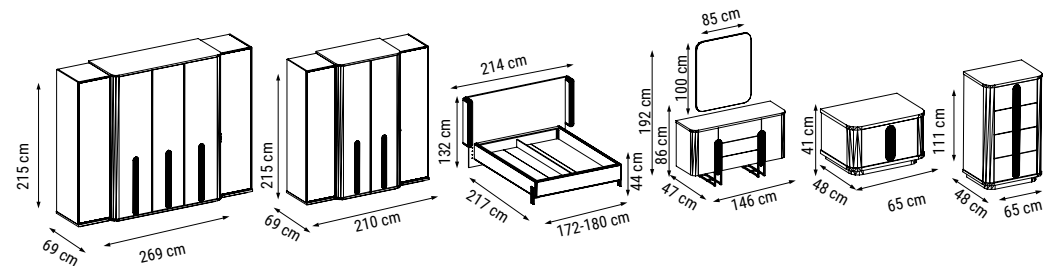

OTTOMAN

Yatak Odası / Bedroom / Спальный гарнитур

Oval formlarından gelen soft ruhunu ışılı detaylarla hareketlendiren Ottoman Yatak Odası'nda dekoratif kulp ve kapak tasarımları ilk bakışta göze çarpıyor. Baza ve gardirop başta olmak üzere tüm dizaynlarda yer verilen kullanışlı depolama alanları, günlük düzen rutinlerini kolaylaştırıyor.

The decorative handle and cover designs of the Ottoman Bedroom, which enlivens the soft spirit of its oval forms with sparkling details, catch the eye at first glance. The useful storage areas, which are included in all designs, especially the base and wardrobe, make daily order routines easier.

Оживляя мягкий дух своих овальных форм блестящими деталями, декоративные ручки и дизайн крышки спальни Ottoman выделяются с первого взгляда. Полезные места для хранения, которые есть во всех конструкциях, особенно в основании и гардеробе, облегчают выполнение повседневных задач.