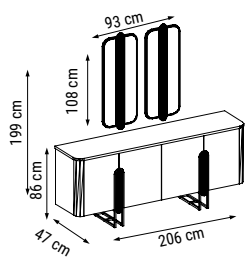

OTTOMAN

Yemek Odası / Dining Room / Гостинная

Ayak ve çerçeve aksamlarındaki gold materyal tercihiyle estetik bir görünüme sahip olan Ottoman Yemek Odası, sandalye arkalıklarındaki zarif ayrıntılarıyla tarzını tamamlıyor. Modern stilde tasarlanan masası, yalın çizgilerle şekillenen konsolu ve göz alıcı aynaları da takımın şıklığına katkı katıyor.

Ottoman Dining Room, which has an aesthetic appearance with the preference of gold material in the legs and frame parts, completes its style with the elegant details on the chair backs. The table designed in a modern style, the console shaped with simple lines and the eye-catching mirrors add elegance to the elegance of the set.

Гостинная Ottoman, которая имеет эстетичный внешний вид с предпочтением золотого материала в ножках и частях рамы, завершает свой стиль элегантными деталями на спинках стульев. Стол, выполненный в современном стиле, консоль с простыми линиями и привлекающие внимание зеркала придают элегантность гарнитуре.