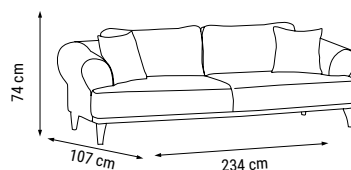

ÜÇLÜ
TRIPLE
ТРЕХМЕСТНЫЙ