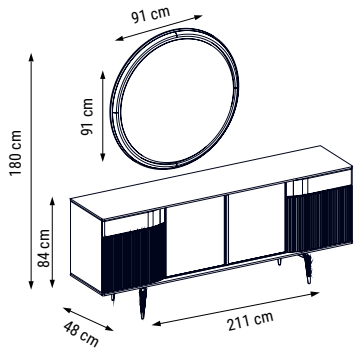

new collection
BRAND

Yemek Odası / Dining Room / Гостинная

Özgün ve özgür alanlar...
Kontrast renklerin ilham veren şıklığı Brand Yemek Odasının en ayırt edici özelliği. Yuvarlatılmış hatlara sahip masa ve sandalyelerini LED aydınlatmalı şık konsolıyla tamamlayan Brand, farklı materyalleri eşsiz bir uyumla bir araya getiriyor. Weltew Home'un en özel koleksiyonlarından Brand Yemek Odası'na yakından bakın.

Original and free spaces...The inspiring elegance of contrasting colours is the most distinctive feature of the Brand Dining Room. Complementing the table and chairs with rounded lines with its stylish console with LED lighting, Brand combines different materials with a unique harmony. Take a closer look at Brand Dining Room, one of Weltew Home's most special collections.

Оригинальные и свободные пространства...
Вдохновляющая элегантность контрастных цветов – самая отличительная черта гостиной BRAND. BRAND, который дополняет свои округлые столы и стулья стильной консолью со светодиодной подсветкой, объединяет различные материалы в уникальную гармонию. Присмотритесь к Гостинному Гарнитурю Brand, одной из самых особенных коллекций Weltew Home.