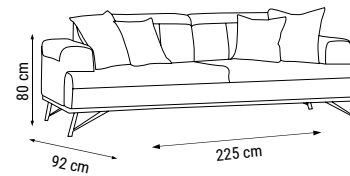

ÜÇLÜ
TRIPLE
ТРЕХМЕСТНЫЙ