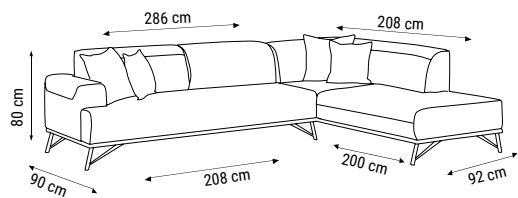

KUMAŞ KODU
FABRIC CODE
КОД ТКАНИ:
HM:133

KIRLANT KUMAŞ KODU
PILLOW FABRIC CODE
КОД ТКАНИ ПОДУШЕК:
HD:123 HM:133