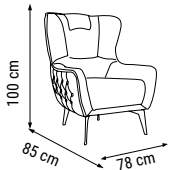

ÜÇLÜ
TRIPLE
ТРЕХМЕСТНЫЙ

YATAK ÖLÇÜSÜ - BED SIZE - Размер Кровати: 185 x 95 cm

İKİLİ
DOUBLE
ДВУХМЕСТНЫЙ

YATAK ÖLÇÜSÜ - BED SIZE - Размер Кровати: 150 x 95 cm

TEKLİ
SINGLE
КРЕСЛО

MUDANYA

Koltuk Takımı / Sofa Set / Комплект мягкой мебели