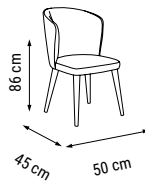

BİGA

Yemek Odası / Dining Room / Гостинная

Samimi buluşmalara sahne olan yemek odanızda ferah ve zarif bir atmosfer kazanmak istiyorsanız Biga yemek odası tam size göre.

If you want to gain a spacious and comfortable atmosphere in your dining room, which is the scene of intimate meetings, Biga dining room is just for you.

Если вы хотите создать просторную и комфортную атмосферу в своей гостиной, которая является местом приятных встреч, Гостиный гарнитур Biga именно для вас.

Duvar Ünitesi / Wall Unit / ТВ стенка