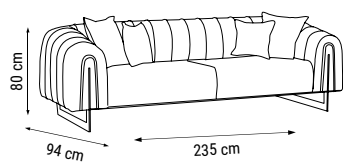

İKİLİ
DOUBLE
ДВУХМЕСТНЫЙ

TEKLİ
SINGLE
КРЕСЛО

YATAK ÖLÇÜSÜ - BED SIZE - Размер Кровати: 180 x 80 cm

İZMİR

Koltuk Takımı / Sofa Set / Комплект мягкой мебели

Yüksek konforu, zengin görsel alternatifleri sunan kumaş ve kirlent uygulamaları ile İzmir Koltuk takımıyla estetiği evinize taşıyın...