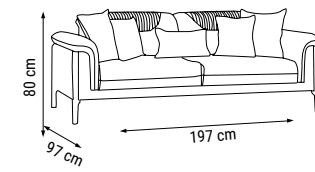

ÜÇLÜ
TRIPLE
ТРЕХМЕСТНЫЙ

İKİLİ
DOUBLE
ДВУХМЕСТНЫЙ

TEKLİ
SINGLE
КРЕСЛО

YATAK ÖLÇÜSÜ - BED SIZE - Размер Кровати: 180 x 90 cm

YATAK ÖLÇÜSÜ - BED SIZE - Размер Кровати: 145 x 90 cm

BEST

Köşe Takımı / Corner Set / Угловой диван