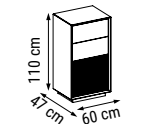

POLO

Yatak Odası / Bedroom / Спальный гарнитур

Ahşap dokunun ön planda olduğu otantik atmosferi ve yatak başlığından kapak detaylarına uzanan antrasit şıklığıyla Polo Yatak Odası, retro ve modern esintileri bir arada evinize getiriyor. Günün tüm stresini üzerinizden atabilmeniz için evinizde size özel bir yaşam alanı yaratıyor.

Polo Bedroom, with its authentic atmosphere with wooden texture in the foreground and anthracite elegance extending from the headboard to the cover details, brings retro and modern inspirations together into your home. It creates a special comfort zone in your home so that you can get rid of all the stress of the day.

Спальня Polo с ее аутентичной атмосферой с деревянной текстурой на переднем плане и элегантностью антрацитового цвета, простирающейся от изголовья до деталей покрытия, приносит в ваш дом ретро и современные мотивы. Она создает особую зону комфорта в вашем доме, чтобы вы могли избавиться от всего стресса накопившегося за день.