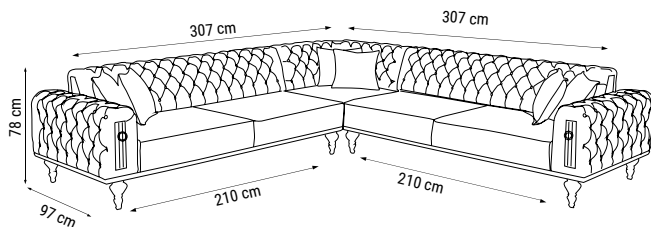

ÜÇLÜ
TRIPLE
ТРЕХМЕСТНЫЙ

YATAK ÖLÇÜSÜ - BED SIZE - Размер Кровати: 180 x 100 cm

İKİLİ
DOUBLE
ДВУХМЕСТНЫЙ

YATAK ÖLÇÜSÜ - BED SIZE - Размер Кровати: 145 x 90 cm

TEKLİ
SINGLE
КРЕСЛО

ÖLÇÜLER - DIMENSIONS - РАЗМЕРЫ