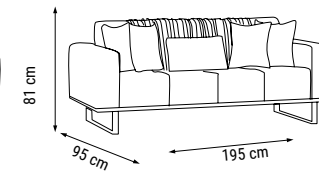

DAVID

Koltuk Takımı / Sofa Set / Комплект мягкой мебели

Koltuk takımınız stilinizi yansıtır.kontrast renkleriyle tarz sahibi David koltuk takımı rahat oturumu ve kusursuz şıklığıyla salonunuza asalet katacak.

Your sofa set reflects your style. The stylish David sofa set with its contrast colors will add nobility to your living room with its comfortable seating and flawless elegance.

Ваша мягкая мебель определяет ваш стиль. Стильная с контрастными цветами, Комплект мягкой мебели David добавит благородства в вашу гостиную благодаря удобным креслам и безупречной элегантности.

KUMAŞ KODU
FABRIC CODE
КОД ТКАНИ:
HM:73

KIRLENT KUMAŞ KODU
PILLOW FABRIC CODE
КОД ТКАНИ ПОДУШЕК:
HD:62 HD:63 PE-ANT

KUMAŞ KODU
FABRIC CODE
КОД ТКАНИ:
HM:72

KIRLENT KUMAŞ KODU
PILLOW FABRIC CODE
КОД ТКАНИ ПОДУШЕК:
HD:60 / HD:61 PE-ANT

ANA RENK
MAIN COLOR
ОСНОВНОЙ ЦВЕТ:
HM:25

ANA RENK
MAIN COLOR
ОСНОВНОЙ ЦВЕТ:
HM:57

ÜÇLÜ
TRIPLE
ТРЕХМЕСТНЫЙ

İKİLİ
DOUBLE
ДВУХМЕСТНЫЙ

TEKLİ
SINGLE
КРЕСЛО

YATAK ÖLÇÜSÜ - BED SIZE - Размер Кровати: 185 x 95 cm YATAK ÖLÇÜSÜ - BED SIZE - Размер Кровати: 150 x 95 cm