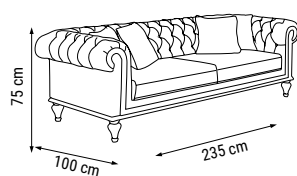

VOLGA

Koltuk Takımı / Sofa Set / Комплект мягкой мебели

KUMAŞ KODU
FABRIC CODE
КОД ТКАНИ:
HM:25

KIRLİENT KUMAŞ KODU
PILLOW FABRIC CODE
КОД ТКАНИ ПОДУШЕК:
HD:55/PE-КАН HD:59

ANA RENK
MAIN COLOR
ОСНОВНОЙ ЦВЕТ:
HM:74

KIRLİENT KUMAŞ KODU
PILLOW FABRIC CODE
КОД ТКАНИ ПОДУШЕК:
HD:55/PE-КАН HD:59

KUMAŞ KODU
FABRIC CODE
КОД ТКАНИ:
HM:27

KIRLİENT KUMAŞ KODU
PILLOW FABRIC CODE
КОД ТКАНИ ПОДУШЕК:
HM:95

ÜÇLÜ
TRIPLE
ТРЕХМЕСТНЫЙ

İKİLİ
DOUBLE
ДВУХМЕСТНЫЙ

TEKLİ
SINGLE
КРЕСЛО

YATAK ÖLÇÜSÜ - BED SIZE - Размер Кровати: 175 x 85 cm

YATAK ÖLÇÜSÜ - BED SIZE - Размер Кровати: 140 x 85 cm