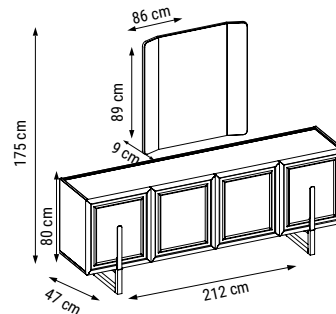

new collection

ASIA

Yemek Odası / Dining Room / Гостинная

Modern tarzını zarif detaylarla zenginleştiren Asia Yemek Odası, bir araya getirdiği farklı renk ve materyallerin şıklığıyla kusursuz bir duruş sergiliyor.

Enriching its modern style with elegant details, the Asian Dining Room displays a flawless stance bringing together the elegance of different colors and materials.

Гостинная Asia, обогатившая свой современный стиль элегантными деталями, демонстрирует идеальную стойку с элегантностью различных цветов и материалов, которые в ней сочетаются.