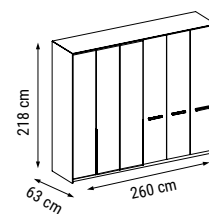

POLO

Yatak Odası / Bedroom / Спальный гарнитур

Ahşap dokunun ön planda olduğu otantik atmosferi ve yatak başlığından kapak detaylarına uzanan antrasit şıklığıyla Polo Yatak Odası, retro ve modern esintileri bir arada evinize getiriyor. Günün tüm stresini üzerinizden atabilmeniz için evinizde size özel bir yaşam alanı yaratıyor.

Polo Bedroom, with its authentic atmosphere with wooden texture in the foreground and anthracite elegance extending from the headboard to the cover details, brings retro and modern inspirations together into your home. It creates a special comfort zone in your home so that you can get rid of all the stress of the day.

Спальня Polo с ее аутентичной атмосферой с деревянной текстурой на переднем плане и элегантностью антрацитового цвета, простирающейся от изголовья до деталей покрытия, приносит в ваш дом ретро и современные мотивы. Она создает особую зону комфорта в вашем доме, чтобы вы могли избавиться от всего стресса накопившегося за день.