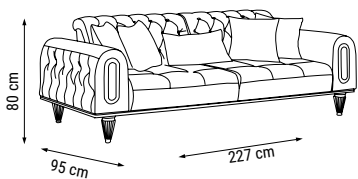

İSTİNYE

Koltuk Takımı / Sofa Set / Комплект мягкой мебели

Yaşam alanlarının en sık parçalarından birini oluşturacak İstinye Koltuk Takımı, salonlarda bir sanat eseri gibi yerini alıyor.

İstinye Sofa Set, which will form one of the most stylish parts of living spaces, takes its place like a work of art in living rooms.

Комплект мягкой мебели İstinye, станет одним из самых стильных элементов вашей гостиной, занимает свое место в гостиной как произведение искусства.

YATAK ÖLÇÜSÜ - BED SIZE - Размер Кровати: 175 x 90 cm

YATAK ÖLÇÜSÜ - BED SIZE - Размер Кровати: 140 x 90 cm