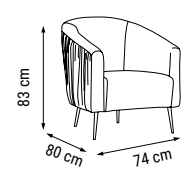

ÜÇLÜ
TRIPLE
ТРЕХМЕСТНЫЙ

İKİLİ
DOUBLE
ДВУХМЕСТНЫЙ

TEKLİ
SINGLE
КРЕСЛО

YATAK ÖLÇÜSÜ - BED SIZE - Размер Кровати: 180 x 80 cm

OTTOMAN

Duvar Ünitesi / Wall Unit / ТВ стенка

DUVAR ÜNİTESİ
WALL UNIT
ТВ СТЕНКА

ALAÇATI