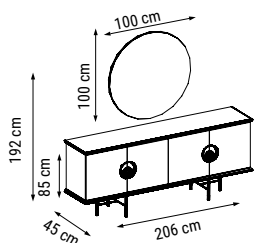

ALACATI

Yemek Odası / Dining Room / Гостинная

Masa ve sandalyeleriyle son derece minimal bir imaja sahip olan Alaçatı Yemek Odası, soft renklerden gelen şıklığını zarif konsol tasarımıyla tamamlıyor. Ahşap ve metal malzemeden çift renkli ayak aksamları etkili bir detay olarak öne çıkarken daire formu ve geniş kullanımlı ayna panosu ise ortama ferahlik katıyor.

Alaçatı Dining Room, which has a very minimal image with its tables and chairs, completes its elegance coming from soft colors with its elegant console design. While the double-colored foot parts made of wood and metal come to the fore as an effective detail, the circular and wide-use mirror panel adds spaciousness to the environment.

Гостинный Гарнитур Alaçatı, которая имеет очень минималистичный образ со столами и стульями, дополняет свою элегантность, исходящую из мягких цветов, с элегантным дизайном консоли. В то время как двухцветные части ног из дерева и металла выступают в качестве эффектной детали, круглая и широко используемая зеркальная панель добавляет пространству простора.