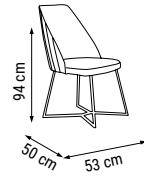

NATURA

Yemek Odası / Dining Room / Гостинная

Konsol kapaklarındaki zarif detaylar ve ayak aksamlarındaki sıra dışı hatlarla dikkat çeken Natura Yemek Odası; her bir modülüyle modern yemek odası kimliğini cesurca ortaya koyuyor. Aileniz ve misafirleriniz için özenle tasarlanan Natura Yemek Odası'nı şimdi keşfedin.

Natura Dining Room, which draws attention with the elegant details on the console covers and the extraordinary lines on the leg parts; boldly reveals the identity of the modern dining room with each module. Discover the Natura Dining Room, which has been carefully designed for your family and guests.

Гостинная Natura, которая привлекает внимание элегантными деталями на крышках консолей и необычными линиями на ножках; смело раскрывает индивидуальность современной столовой с каждым модулем. Откройте для себя гостинный набор Natura, которая была тщательно спроектирована для вашей семьи и гостей.