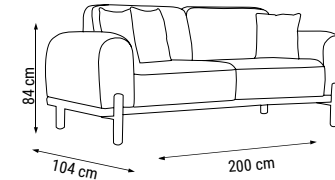

TEKLİ
SINGLE
КРЕСЛО

YATAK ÖLÇÜSÜ - BED SIZE - Размер Кровати:175 x 100 cm

YATAK ÖLÇÜSÜ - BED SIZE - Размер Кровати:140 x 90 cm

new collection

BODRUM

Köşe Takımı / Corner Set / Угловой диван

Bohem stilini yansıtan modern kombinasyonu, sadeliği öne çıkaran incelikli detaylarıyla tasarlanan Bodrum Köşe, sizi evinizin en şık köşesine davet ediyor.