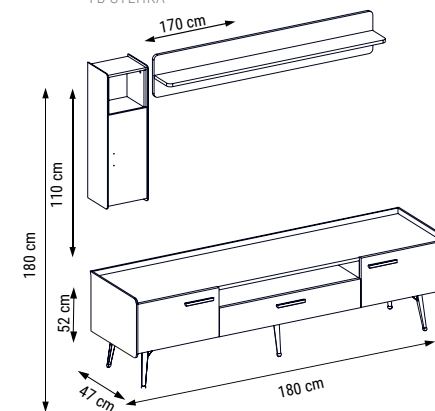

DUVAR ÜNİTESİ
WALL UNIT
ТВ СТЕНКА