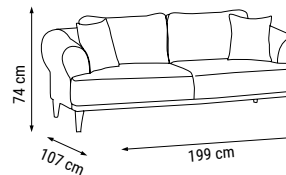

İKİLİ
DOUBLE
ДВУХМЕСТНЫЙ