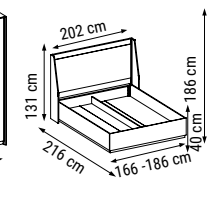

POLO

Yatak Odası / Bedroom / Спальный гарнитур

Ahşap dokunun ön planda olduğu otantik atmosferi ve yatak başlığından kapak detaylarına uzanan antrasit şıklığıyla Polo Yatak Odası, retro ve modern esintileri bir arada evinize getiriyor. Günün tüm stresini üzerinizden atabilmeniz için evinizde size özel bir yaşam alanı yaratıyor.

Polo Bedroom, with its authentic atmosphere with wooden texture in the foreground and anthracite elegance extending from the headboard to the cover details, brings retro and modern inspirations together into your home. It creates a special comfort zone in your home so that you can get rid of all the stress of the day.

Спальня Polo с ее аутентичной атмосферой с деревянной текстурой на переднем плане и элегантностью антрацитового цвета, простирающейся от изголовья до деталей покрытия, приносит в ваш дом ретро и современные мотивы. Она создает особую зону комфорта в вашем доме, чтобы вы могли избавиться от всего стресса накопившегося за день.