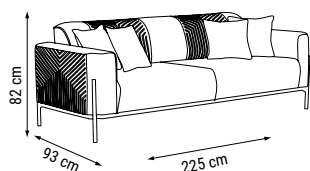

ÜÇLÜ
TRIPLE
ТРЕХМЕСТНЫЙ

İKİLİ
DOUBLE
ДВУХМЕСТНЫЙ

TEKİLİ
SINGLE
КРЕСЛО

YATAK ÖLÇÜSÜ - BED SIZE - Размер Кровати: 180 x 90 cm

YATAK ÖLÇÜSÜ - BED SIZE - Размер Кровати: 145 x 90 cm

OSCAR

Koltuk Takımı / Sofa Set / Комплект мягкой мебели