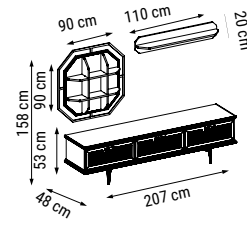

MARMARIS

Yemek Odası / Dining Room / Гостинная

Keskin ve köşeli çizgilerin yansıttığı kararlı duruşuyla güçlü bir tasarım olarak öne çıkan Marmaris Yemek Odası, CNC işlemeli motifleriyle kendine özgü bir doku oluşturuyor. Sekizgen formlu aynası ve şık konsoluyla mekânların havasını değiştirmeye geliyor.

Standing out as a strong design with its determined stance reflected by sharp and angular lines, Marmaris Dining Room creates a unique texture with its CNC embroidered motifs. It comes to change the atmosphere of spaces with its octagonal mirror and stylish console.

Гостинный гарнитур Marmaris, отличающаяся сильным дизайном и решительной позицией, отражаемой резкими и угловатыми линиями, создает уникальную текстуру с мотивами, вышитыми на станках с ЧПУ. Он меняет атмосферу помещений своим восьмиугольным зеркалом и стильной консолью.

Duvar Ünitesi / Wall Unit / ТВ стенка