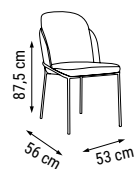

FLORYA

Yemek Odası / Dining Room / Гостинная

Pastel renklerin etkileyici harmonisiyle yemek odası kavramının çağdaş bir yorumu olarak tasarlanan Florya Yemek Odası, tüm detaylarıyla kusursuz bir zarafeti yansıtıyor. Takımın şık sandalyeleri; gold rengi metal iskeleti ve dış tasarımıyla göze çarpan ikonik bir duruş sergiliyor.

Florya Dining Room, designed as a contemporary interpretation of the dining room concept with the impressive harmony of pastel colors, reflects a flawless elegance with all its details. Stylish chairs of the team; It exhibits an iconic stance that stands out with its gold-colored metal skeleton and exterior design.

Гостинный гарнитур Florya, спроектированная как современная интерпретация концепции столовой с впечатляющей гармонией пастельных тонов, отражает безупречную элегантность во всех деталях. Стильные стулья комплекта которые выделяются металлическим каркасом золотого цвета и внешним дизайном.