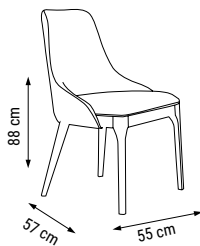

new collection
CARMEN

Yemek Odası / Dining Room / Гостинная

Eviniz sizi yansitsın...
Metal, ağaç ve camın mükemmel uyumu, görünümü zenginleştiren detayları ve ilham veren renkleriyle Carmen Yemek Odası, tasarımın eşsiz ruhunu salonunuza taşıyor. Depolama çözümleri sunan büyük bölme ve çekmecelerinin yanı sıra zamansız tasarımıyla da özgün bir estetiği yansıtıyor. Weltew Home'un en özel Carmen Yemek Odası'na yakından bakın.

Let your home reflect you...
With the perfect harmony of metal, wood and glass, details that enrich the appearance and inspiring colours, Carmen Dining Room brings the unique spirit of design to your living room. In addition to its large compartments and drawers that offer storage solutions, it also reflects a unique aesthetic with its timeless design. Take a closer look at Weltew Home's most special Carmen Dining Room. Elegance meets functionality...

Пусть ваш дом отражает вас...
Благодаря идеальной гармонии металла, дерева и стекла, деталям, обогащающим внешний вид, и вдохновляющим цветам, столовая Carmen привносит в вашу гостиную уникальный дух дизайна. Помимо вместительных отделений и выдвижных ящиков, которые предлагают решения для хранения, она также отражает уникальную эстетику с ее вневременным дизайном. Взгляните поближе на самую особенную столовую Carmen от Weltew Home.