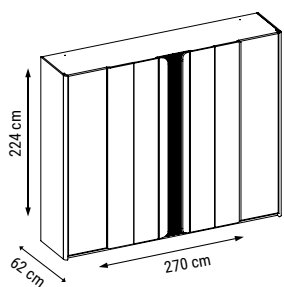

DOLAP(6 KAPILI)
WARDROBE (6 DOORS)
ШКАФ (6 ДВЕРНЫЙ)