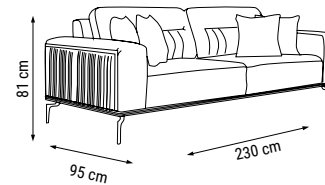

ÜÇLÜ
TRIPLE
ТРЕХМЕСТНЫЙ

YATAK ÖLÇÜSÜ - BED SIZE - Размер Кровати: 185 x 95 cm

İKİLİ
DOUBLE
ДВУХМЕСТНЫЙ

YATAK ÖLÇÜSÜ - BED SIZE - Размер Кровати: 150 x 95 cm

TEKLİ
SINGLE
КРЕСЛО

ZIRKON

Duvar Ünitesi / Wall Unit / ТВ стенка