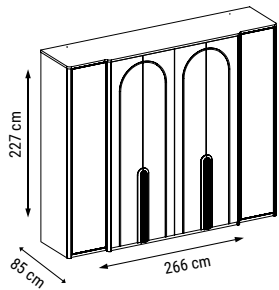

Doğanın eşsiz desenleri
Doğal ahşap dokusunun benzersiz desenlerini cam, ahşap ve kumaş gibi farklı materyallerle eşsiz bir uyum içinde sunan Bodrum Yatak Odası, incelikli detaylarıyla yatak odalarında hoş bir atmosfer sunmak için tasarlandı.

Unique patterns of nature
Bodrum Bedroom, which presents the unique patterns of natural wood texture in a unique harmony with different materials such as glass, wood and fabric, is designed to offer a pleasant atmosphere in bedrooms with its subtle details.

Уникальные узоры природы
Представляя уникальные узоры текстуры натурального дерева в уникальной гармонии с различными материалами, такими как стекло, дерево и ткань, спальня Bodrum создана для того, чтобы создать приятную атмосферу в спальнях с ее замысловатыми деталями.

DOLAP(6 KAPILI)
WARDROBE (6 DOORS)
ШКАФ (6 ДВЕРНЫЙ)