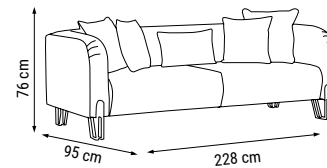

ANA RENK
MAIN COLOR
ОСНОВНОЙ ЦВЕТ :
HM:195
KIRLENT KUMAŞ KODU
PILLOW FABRIC CODE
КОД ТКАНИ ПОДУШЕК:
HM:193 HD:126 HD:127

ÜÇLÜ
TRIPLE
ТРЕХМЕСТНЫЙ

İKİLİ
DOUBLE
ДВУХМЕСТНЫЙ

TEKLİ
SINGLE
КРЕСЛО

YATAK ÖLÇÜSÜ - BED SIZE - Размер Кровати: 180 x 80 cm