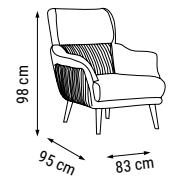

ÜÇLÜ
TRIPLE
ТРЕХМЕСТНЫЙ

İKİLİ
DOUBLE
ДВУХМЕСТНЫЙ

TEKLİ
SINGLE
КРЕСЛО

YATAK ÖLÇÜSÜ - BED SIZE - Размер Кровати: 180 x 90 cm

YATAK ÖLÇÜSÜ - BED SIZE - Размер Кровати: 145 x 90 cm

BEST

Köşe Takımı / Corner Set / Угловой диван