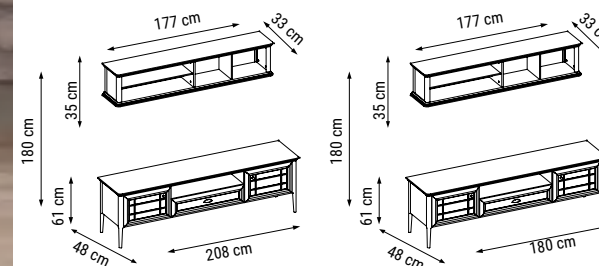

DUVAR ÜNİTESİ
WALL UNIT
ТВ СТЕНКА