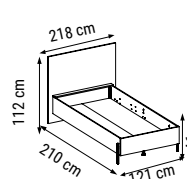

DOLAP
WARDROBE
ШКАФ

KARYOLA
BEDSTEAD
ОСНОВАНИЕ
КРОВАТИ

ŞİFONYER
DRESSER
КОМОД С
ЗЕРКАЛОМ

ÇALIŞMA MASASI
WORKSTATION
РАБОЧИЙ СТОЛ

ÇAMAŞIRLIK
CHEST OF DRAWERS
МАЛЫЙ КОМОД

KOMODIN
BEDSIDE TABLE
ПРИКРОВАТНАЯ
ТУМБОЧКА

RANZA /
BUNK
ДВУХЯРУСНАЯ КРОВАТЬ