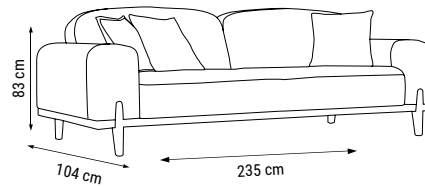

ÜÇLÜ
TRIPLE
ТРЕХМЕСТНЫЙ

YATAK ÖLÇÜSÜ - BED SIZE: 180 x 100 cm

İKİLİ
DOUBLE
ДВУХМЕСТНЫЙ

YATAK ÖLÇÜSÜ - BED SIZE: 145 x 100 cm

TEKLİ
SINGLE
КРЕСЛО

new collection
ASIA

Yatak Odası / Bedroom / Спальный гарнитур