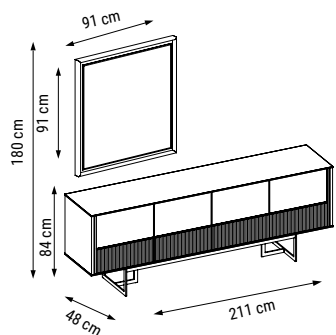

new collection
ALFA

Yemek Odası / Dining Room / Гостинная

Modern etkili zarif dokunuşlar
Modern tarzını zarif detaylarıyla zenginleştiren Alfa Yemek Odası, yalın ve şık tasarımını farklı metaryallerin estetiği ile bir araya getiriyor. İçerdiği mat renkli tasarım öğeleriyle salonunuza eşsiz güzellikte bir atmosfer sunuyor.

Elegant touches with a modern effect
Alfa Dining Room, which enriches its modern style with elegant details, combines its simple and stylish design with the aesthetics of different materials. It offers a unique atmosphere to your living room with its matt coloured design elements. Simple and warm

Гостинный Гарнитур "Альфа"
Элегантные штрихи в современном исполнении
Гостинная Alfa, дополняющая современный стиль элегантными деталями, сочетает в себе простой и стильный дизайн с эстетикой различных материалов. Благодаря матовым элементам дизайна она создает уникальную атмосферу в вашей гостинной.