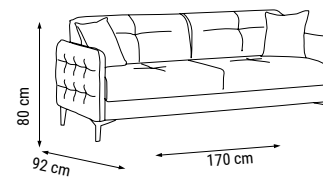

KUMAŞ KODU
FABRIC CODE
КОД ТКАНИ:
YHM:113

KIRLENT KUMAŞ KODU
PILLOW FABRIC CODE
КОД ТКАНИ ПОДУШЕК:
YHM:114

ÜÇLÜ
TRIPLE
ТРЕХМЕСТНЫЙ

İKİLİ
DOUBLE
ДВУХМЕСТНЫЙ

TEKLİ
SINGLE
КРЕСЛО

YATAK ÖLÇÜSÜ - BED SIZE - Размер Кровати: 185 x 90 cm YATAK ÖLÇÜSÜ - BED SIZE - Размер Кровати: 150 x 90 cm