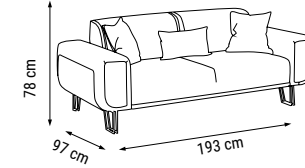

YATAK ÖLÇÜSÜ - BED SIZE - Размер Кровати: 170 x 95 cm

İKİLİ
DOUBLE
ДВУХМЕСТНЫЙ