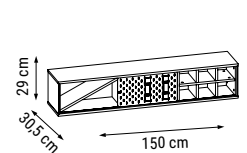

PHOENIX WHITE

Genç Odası / Young Room / Подростковая Комната

Phoenix Genç Odası

Phoenix genç odası, hayatın ve oyunların en heyecan verici unsurlarını birleştirir. Phoenix efsanesinden esinlenerek, bir oyuncunun her respawn'unda* olduğu gibi, sürekli yenilenme ve öğrenme imkânını vurgular. Alev renklerinin cesaret verici tonlarıyla harekete geçirecek bu odada gençler, kendi dünyalarını, hayallerini ve hedeflerini şekillendirirler.

Phoenix genç odası, sadece bir yaşam alanı değil, aynı zamanda bir oyuncunun yeniden doğuşunu ve ilerlemesini teşvik eden bir deneyim sunar.

*Respawn: bilgisayar oyunu karakterinin öldükten sonra tekrar canlanması

Phoenix Young Room

The Phoenix young room combines the most exciting elements of life and games. Inspired by the Phoenix legend, it emphasizes the possibility of constant renewal and learning, as it happens with every 'respawn' of a gamer. In this room, where young people will be stimulated by the encouraging shades of flame colors, they shape their own worlds, dreams and goals. At the same time, they live knowing that each new day will bring endless learning opportunities and new 'respawns'. The Phoenix teen room is not just a living space, but an experience that encourages a player's rebirth and progression.

*Respawn: the revival of a computer game character after death

Подростковая комната Phoenix