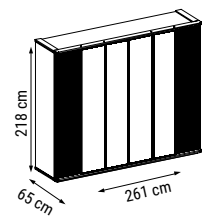

ZİRKON

Yatak Odası / Bedroom / Спальный гарнитур

Yatak odaları evlerimizin en özel yaşam alanlarıdır ve yatak odaları için seçtiğimiz koleksiyonlar, konforun ve estetiğin uyumunu bir arada yansıtmalıdır.

Bedrooms are the most special living spaces of our homes and the collections we choose for bedrooms should reflect the harmony of comfort and aesthetics.

Спальни – это самые приватные жилые помещения наших домов, и коллекции, которые мы выбираем для спален, должны отражать гармонию комфорта и эстетики.