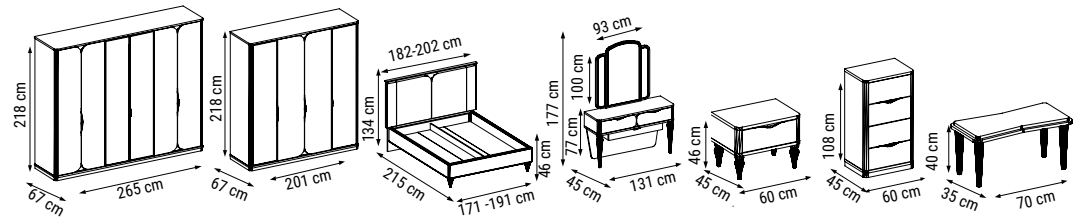

DOLAP(6 KAPILI)
WARDROBE (6 DOORS)
ШКАФ (6 ДВЕРНЫЙ)

DOLAP(4 KAPILI)
WARDROBE (4 DOORS)
ШКАФ (4 ДВЕРНЫЙ)

KARYOLA
BEDSTEAD
ОСНОВАНИЕ
КРОВАТИ

ŞİFONYER
DRESSER
КОМОД С
ЗЕРКАЛОМ

KOMODİN
BEDSIDE TABLE
ПРИКРОВАТНАЯ
ТУМБОЧКА

ÇAMAŞIRLIK
CHEST OF DRAWERS
МАЛЫЙ КОМОД

PUF
POUF
ПУФИК