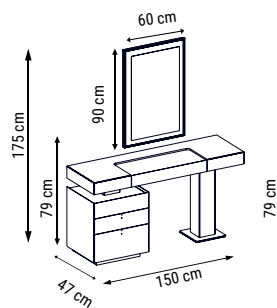

new collection
CARMEN

Yatak Odası / Bedroom / Спальный гарнитур

DOLAP(6 KAPILI)
WARDROBE (6 DOORS)
ШКАФ (6 ДВЕРНЫЙ)

KARYOLA
BEDSTEAD
ОСНОВАНИЕ
КРОВАТИ

ŞİFONYER
DRESSER
КОМОД С ЗЕРКАЛОМ

KOMODİN
BEDSIDE TABLE
ПРИКРОВАТНАЯ
ТУМБОЧКА