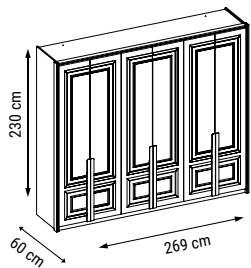

DOLAP(6 KAPILI)
WARDROBE (6 DOORS)
ШКАФ (6 ДВЕРНЫЙ)