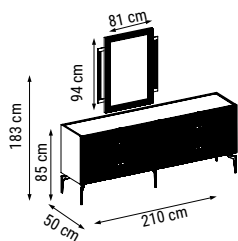

ZIRKON

Yemek Odası / Dining Room / Гостинная

Uzun bir günün sonunda, dostlarınızla yemekte huzur bulacağınız bir koleksiyon; Zirkon yemek odası.

Zirkon dining room is a collection where you can find peace at the end of a long day dining with your friends.

Место, в котором можно обрести умиротворение в конце долгого дня за ужином с друзьями; Гостинный гарнитур Zirkon.