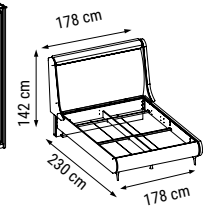

KARYOLA
BEDSTEAD
ОСНОВАНИЕ
КРОВАТИ