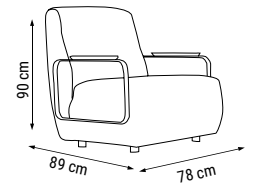

YATAK ÖLÇÜSÜ - BED SIZE - Размер Кровати: 185 x 90 cm

YATAK ÖLÇÜSÜ - BED SIZE - Размер Кровати: 150 x 90 cm