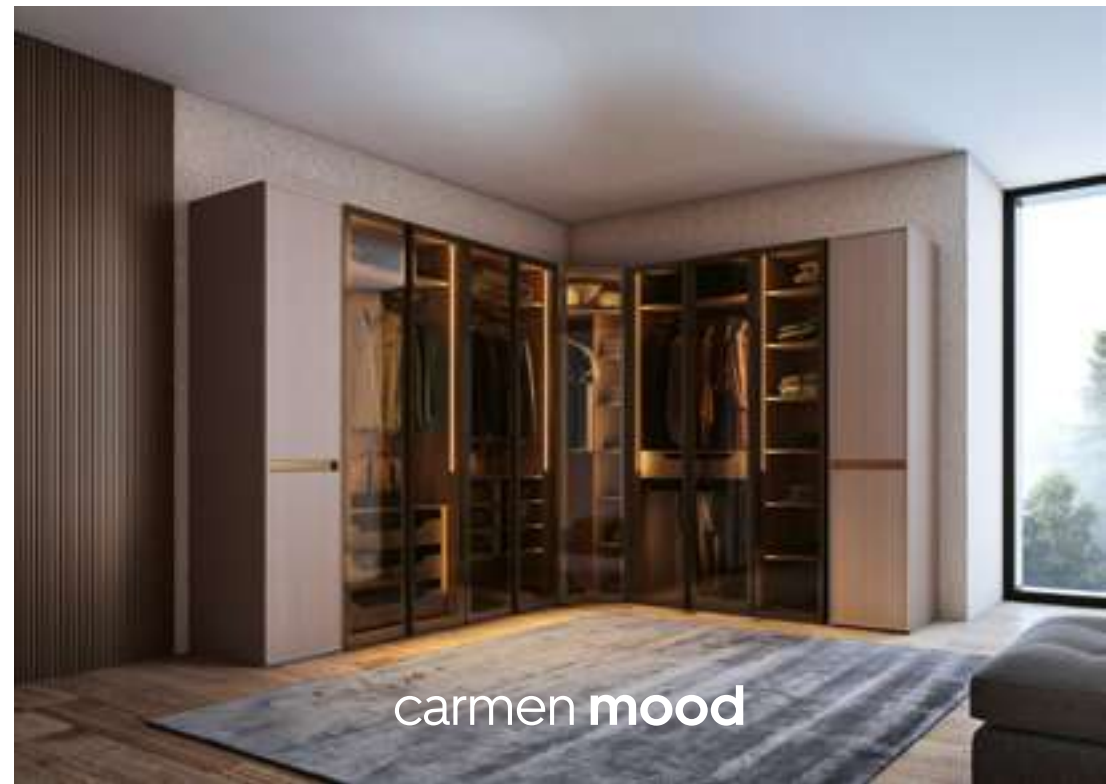

Mood Dolap tüm Weltew koleksiyonlarıyla uyumludur. Değiştirilebilen kapakları sayesinde farklı modellerin kapaklarıyla kombinlenerek onlarca farklı giyinme odasına dönüşür.

Mood Cabinet is compatible with all Weltew collections. Thanks to its interchangeable doors, it turns into dozens of different dressing rooms by combining with the doors of different models.

Шкаф Mood совместим со всеми коллекциями Weltew. Благодаря сменным дверям он превращается в десятки различных гардеробных, комбинируясь с дверями разных моделей.