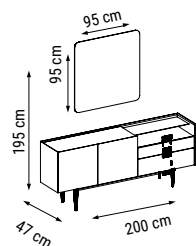

AQUA

Yemek Odası / Dining Room / Гостинная

Ahşap dokunun zamansız şıklığı ve göz kamaştıran ışıklı detaylarla modern yemek odası kavramına yepyeni bir yorum. Estetik formulu zarif modülleri ve kullanım kolaylığına odaklanan fonksiyonel tasarımıyla Aqua Yemek Odası, en keyifli anların yeni buluşma noktası.

A brand new interpretation of the modern dining room concept with the timeless elegance of the wooden texture and dazzling glittering details. With its elegant modules, aesthetic form and functional design focusing on ease of use, Aqua Dining Room is the new meeting point of the most enjoyable moments.

Совершенно новая интерпретация современной концепции гостиной с вневременной элегантностью деревянной текстуры и ослепительно сверкающими деталями. Гостиный гарнитур Aqua с элегантными модулями эстетической формы и функциональным дизайном, ориентированным на простоту использования, является новым местом встречи самых приятных моментов.

Duvar Ünitesi / Wall Unit / ТВ стенка