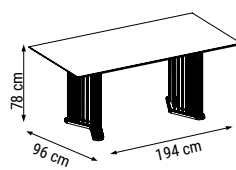

POLO

Yemek Odası / Dining Room / Гостиная

Metal ve ahşabın zamansız uyumuyla lezzet dolu sunumlarınıza eşlik etmek üzere tasarlanan Polo Yemek Odası, şık konsolu ile fonksiyonel bir depolamaya imkân tanıyor. Masa ve sandalye ayaklarındaki sıra dışı taşıyıcıları ve konsol kapaklarındaki CNC işçiliğiyle yemek odasında standartları yukarı taşıyor.

Polo Dining Room, designed to accompany your delicious presentations with the timeless harmony of metal and wood, allows functional storage with its stylish console. It raises the standards in the dining room with its extraordinary carriers on the table and chair legs and CNC workmanship on the console covers.

Гостиный гарнитура Polo, созданная для того, чтобы сопровождать ваши кулинарные шедевры вечной гармонией металла и дерева, обеспечивает функциональное хранение благодаря стильной консоли. Он поднимает стандарты в столовой благодаря необычным ножкам стола и стула, а также крышкам консоли изготовленных на станках с ЧПУ.

Duvar Ünitesi / Wall Unit / ТВ стенка