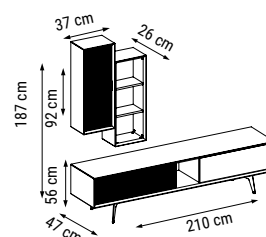

POLO

Yemek Odası / Dining Room / Гостиная

Metal ve ahşabın zamansız uyumuyla lezzet dolu sunumlarınıza eşlik etmek üzere tasarlanan Polo Yemek Odası, şık konsolu ile fonksiyonel bir depolamaya imkân tanıyor. Masa ve sandalye ayaklarındaki sıra dışı taşıyıcıları ve konsol kapaklarındaki CNC işçiliğiyle yemek odasında standartları yukarı taşıyor.

Polo Dining Room, designed to accompany your delicious presentations with the timeless harmony of metal and wood, allows functional storage with its stylish console. It raises the standards in the dining room with its extraordinary carriers on the table and chair legs and CNC workmanship on the console covers.

Гостиный гарнитура Polo, созданная для того, чтобы сопровождать ваши кулинарные шедевры вечной гармонией металла и дерева, обеспечивает функциональное хранение благодаря стильной консоли. Он поднимает стандарты в столовой благодаря необычным ножкам стола и стула, а также крышкам консоли изготовленных на станках с ЧПУ.

Duvar Ünitesi / Wall Unit / ТВ стенка