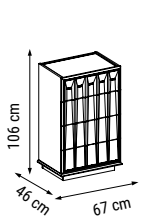

NATURA

Yatak Odası / Bedroom / Спальный гарнитур

Keskin ve güçlü hatlarıyla dikkat çeken her bir öğesinde sadelikten ilham alan Natura Yatak Odası, gardirop ve şifonyerindeki büyük ölçekli aynalarıyla yatak odasına bambaşka bir hava katıyor.

Inspired by simplicity in every element that draws attention with its sharp and strong lines, Natura Bedroom adds a completely different atmosphere to the bedroom with its large-scale mirrors on the wardrobe and dresser.

Вдохновленная простотой каждого элемента, привлекающая внимание своими четкими и сильными линиями, спальный гарнитур Natura создает в спальне совершенно другую атмосферу благодаря большим зеркалам на шкафу и комод.