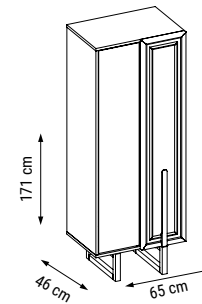

new collection
ASIA

Duvar Ünitesi / Wall Unit / ТВ стенка

Köşeli formların kusursuz uyumu, fonksiyonel kullanım alanları ve etkileyici renkleriyle Asia Duvar Ünitesi'ni şimdi keşfedin.

Discover the Asia Wall Unit now, with its perfect harmony of angular forms, functional usage areas and impressive colors.

Откройте для себя ТВ Стенку Asia с его идеальной гармонией угловатых форм, функциональных зон использования и впечатляющих цветов.