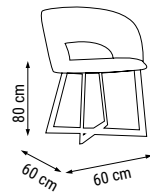

PABLO

Yemek Odası / Dining Room / Гостинная

Köşeli ve kavisli formların uyum içinde kullanıldığı şık ve modern bir yemek odası. Asimetrik aynası ve konsolundaki siyah cam detayıyla göz dolduran Pablo, estetik sandalyeleri ve güçlü renkleriyle sizi keşfe davet ediyor. Weltew Home'un en yenilerinden Pablo Yemek Odası'nı şimdi keşfedin.

A stylish and modern dining room where angular and curved shapes harmoniously blend. Pablo, with its asymmetric mirror and black glass detail on the console, captures attention with its aesthetic chairs and bold colors, inviting you to explore. Discover the Pablo Dining Room, one of the latest offerings from Weltew Home, now.

Стильная и современная гостинная, в которой гармонично сочетаются угловые и изогнутые формы. Pablo, впечатляющая асимметричным зеркалом и черной стеклянной деталью на консоли, приглашает вас исследовать эстетичные стулья и сильные цвета. Откройте для себя столовую Pablo, одну из новинок Weltew Home, уже сейчас.