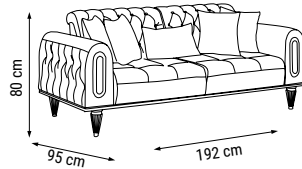

İSTİNYE

Koltuk Takımı / Sofa Set / Комплект мягкой мебели

Yaşam alanlarının en sık parçalarından birini oluşturacak İstinye Koltuk Takımı, salonlarda bir sanat eseri gibi yerini alıyor.

İstinye Sofa Set, which will form one of the most stylish parts of living spaces, takes its place like a work of art in living rooms.

Комплект мягкой мебели İstinye, станет одним из самых стильных элементов вашей гостиной, занимает свое место в гостиной как произведение искусства.

YATAK ÖLÇÜSÜ - BED SIZE - Размер Кровати: 175 x 90 cm

YATAK ÖLÇÜSÜ - BED SIZE - Размер Кровати: 140 x 90 cm