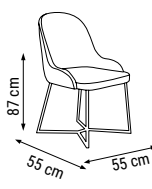

POLO

Yemek Odası / Dining Room / Гостиная

Metal ve ahşabın zamansız uyumuyla lezzet dolu sunumlarınıza eşlik etmek üzere tasarlanan Polo Yemek Odası, şık konsolu ile fonksiyonel bir depolamaya imkân tanıyor. Masa ve sandalye ayaklarındaki sıra dışı taşıyıcıları ve konsol kapaklarındaki CNC işçiliğiyle yemek odasında standartları yukarı taşıyor.

Polo Dining Room, designed to accompany your delicious presentations with the timeless harmony of metal and wood, allows functional storage with its stylish console. It raises the standards in the dining room with its extraordinary carriers on the table and chair legs and CNC workmanship on the console covers.

Гостиный гарнитура Polo, созданная для того, чтобы сопровождать ваши кулинарные шедевры вечной гармонией металла и дерева, обеспечивает функциональное хранение благодаря стильной консоли. Он поднимает стандарты в столовой благодаря необычным ножкам стола и стула, а также крышкам консоли изготовленных на станках с ЧПУ.

Duvar Ünitesi / Wall Unit / ТВ стенка