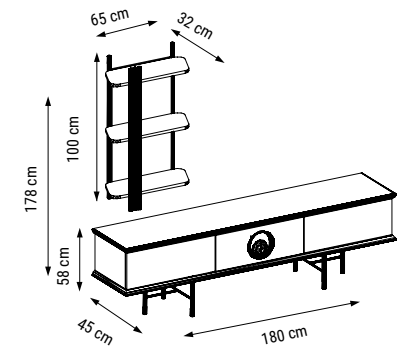

DUVAR UNİTESİ
WALL UNIT
ТВ СТЕНКА