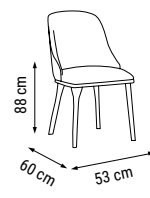

ZEUGMA

Yemek Odası / Dining Room / Гостинная

Kavisli hatların ustaca yorumlandığı estetik dizaynıyla göz kamaştıran Zeugma; oval formulu aynası, modern masa ve sandalyeleriyle yemek odasında yeni nesil zarafet ikonu.

Zeugma is a stunning dining room set that features expertly crafted curved lines and a modern aesthetic. With its oval-shaped mirror, modern table, and chairs, it is a new generation icon of elegance in any dining room.

Гостиный Гарнитур Zeugma – икона элегантности. Благодаря своему эстетичному дизайну, в котором умело интерпретируются изогнутые линии, зеркало овальной формы, современное новое поколение в гостинном со своим столом и стульями.