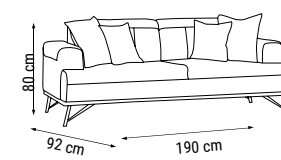

KUMAŞ KODU
FABRIC CODE
КОД ТКАНИ:
HM:133

KIRLEŖ KUMAŞ KODU
PILLOW FABRIC CODE
КОД ТКАНИ
ПОДУШЕК:
HD:123 HM:133

ÜÇLÜ
TRIPLE
ТРЕХМЕСТНЫЙ

İKİLİ
DOUBLE
ДВУХМЕСТНЫЙ

TEKLİ
SINGLE
КРЕСЛО

YATAK ÖLÇÜSÜ - BED SIZE - Размер Кровати: 180 x 90 cm YATAK ÖLÇÜSÜ - BED SIZE - Размер Кровати: 145 x 90 cm