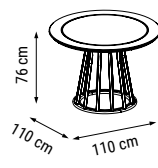

ZEUGMA

Yemek Odası / Dining Room / Гостинная

Kavisli hatların ustaca yorumlandığı estetik dizaynıyla göz kamaştıran Zeugma; oval formulu aynası, modern masa ve sandalyeleriyle yemek odasında yeni nesil zarafet ikonu.

Zeugma is a stunning dining room set that features expertly crafted curved lines and a modern aesthetic. With its oval-shaped mirror, modern table, and chairs, it is a new generation icon of elegance in any dining room.

Гостиный Гарнитур Zeugma – икона элегантности. Благодаря своему эстетичному дизайну, в котором умело интерпретируются изогнутые линии, зеркало овальной формы, современное новое поколение в гостинном со своим столом и стульями.