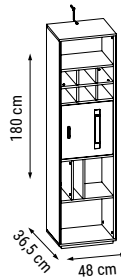

PHOENIX WHITE

Genç Odası / Young Room / Подростковая Комната

Phoenix Genç Odası

Phoenix genç odası, hayatın ve oyunların en heyecan verici unsurlarını birleştirir. Phoenix efsanesinden esinlenerek, bir oyuncunun her respawn'unda* olduğu gibi, sürekli yenilenme ve öğrenme imkânını vurgular. Alev renklerinin cesaret verici tonlarıyla harekete geçirecek bu odada gençler, kendi dünyalarını, hayallerini ve hedeflerini şekillendirirler.

Phoenix genç odası, sadece bir yaşam alanı değil, aynı zamanda bir oyuncunun yeniden doğuşunu ve ilerlemesini teşvik eden bir deneyim sunar.

*Respawn: bilgisayar oyunu karakterinin öldükten sonra tekrar canlanması

Phoenix Young Room

The Phoenix young room combines the most exciting elements of life and games. Inspired by the Phoenix legend, it emphasizes the possibility of constant renewal and learning, as it happens with every 'respawn' of a gamer. In this room, where young people will be stimulated by the encouraging shades of flame colors, they shape their own worlds, dreams and goals. At the same time, they live knowing that each new day will bring endless learning opportunities and new 'respawns'. The Phoenix teen room is not just a living space, but an experience that encourages a player's rebirth and progression.

*Respawn: the revival of a computer game character after death

Подростковая комната Phoenix