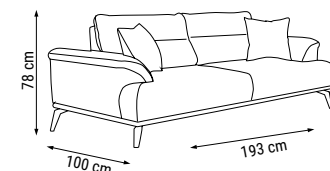

ÜÇLÜ
TRIPLE
ТРЕХМЕСТНЫЙ

İKİLİ
DOUBLE
ДВУХМЕСТНЫЙ

TEKLİ
SINGLE
КРЕСЛО

YATAK ÖLÇÜSÜ - BED SIZE - Размер Кровати: 165 x 95 cm

MILANO large

Köşe Takımı / Corner Set / Угловой диван

KUMAŞ KODU
FABRIC CODE
KOD TKANI:
HM:95