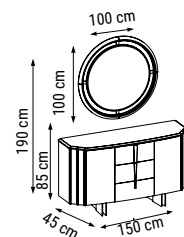

ŞİFONYER
DRESSER
КОМОД С ЗЕРКАЛОМ