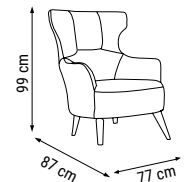

ÜÇLÜ
TRIPLE
ТРЕХМЕСТНЫЙ

İKİLİ
DOUBLE
ДВУХМЕСТНЫЙ

TEKLİ
SINGLE
КРЕСЛО

YATAK ÖLÇÜSÜ - BED SIZE - Размер Кровати: 165 x 95 cm

MILANO large

Köşe Takımı / Corner Set / Угловой диван

KUMAŞ KODU
FABRIC CODE
KOD TKANI:
HM:95