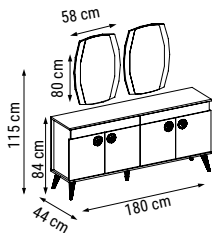

Duvar Ünitesi / Wall Unit / ТВ стенка

KONSOL
CONSOLE
КОНСОЛЬ С ЗЕРКАЛОМ

MASA
TABLE
СТОЛ

SANDALYE
CHAIR
СТУЛ

DUVAR ÜNİTESİ
WALL UNIT
ТВ СТЕНКА

RUSTİK

Yatak Odası / Bedroom / Спальный гарнитур

Adını aldığı rustik stilin büyüleyici atmosferini evinize taşıyacak Rustik Yatak Odası, incelikte düşünülmüş detayları ve göz kamaştırıcı şekliyle keşfedilmeyi bekliyor.