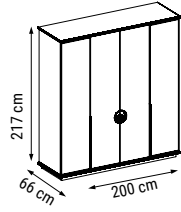

ALAÇATI

Yatak Odası / Bedroom / Спальный гарнитур

Evinde aydınlık renklere yer vermekten keyif alanlar için tasarlanan Alaçatı Yatak Odası, sade hatları ve kullanışlı parçalarıyla ideal bir yaşam alanı sunuyor. Tüm depolama alanlarında konumlanan daire formu kulplarıyla da dikkat çekici bir farklılık yaratıyor.

Designed for those who enjoy using bright colors in their home, Alaçatı Bedroom offers an ideal living space with its simple lines and useful pieces. It also creates a remarkable difference with its circular handles located in all storage areas.

Спальный гарнитур Alaçatı, создан для тех, кто любит использовать яркие цвета в своем доме. Спальный гарнитур Alaçatı предлагает идеальное жилое пространство с его простыми линиями и полезными элементами. Он также создает поразительную разницу благодаря своим округленным ручкам.