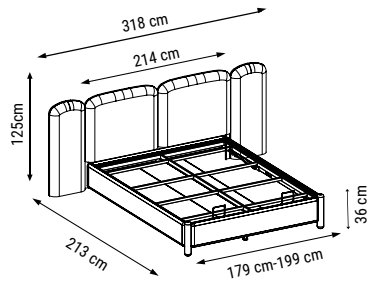

KARYOLA
BEDSTEAD
ОСНОВАНИЕ
КРОВАТИ