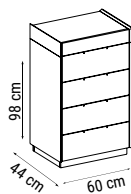

PABLO

Yatak Odası / Bedroom / Спальный гарнитур