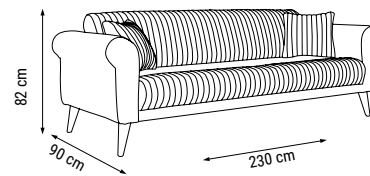

ÜÇLÜ
TRIPLE
ТРЕХМЕСТНЫЙ

İKİLİ
DOUBLE
ДВУХМЕСТНЫЙ