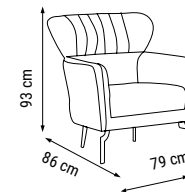

ANA RENK
MAIN COLOR
ОСНОВНОЙ ЦВЕТ:
HM:57

ÜÇLÜ
TRIPLE
ТРЕХМЕСТНЫЙ

İKİLİ
DOUBLE
ДВУХМЕСТНЫЙ

TEKLİ
SINGLE
КРЕСЛО

YATAK ÖLÇÜSÜ - BED SIZE - Размер Кровати: 185 x 95 cm YATAK ÖLÇÜSÜ - BED SIZE - Размер Кровати: 150 x 95 cm