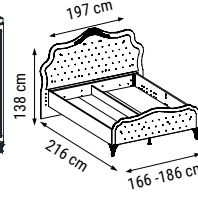

RUSTİK

Yatak Odası / Bedroom / Спальный гарнитур

Adını aldığı rustik stilin büyüleyici atmosferini evinize taşıyacak Rustik Yatak Odası, incelikte düşünülmüş detayları ve göz kamaştırıcı şekliyle keşfedilmeyi bekliyor.

The Rustic Bedroom, which will bring the charming atmosphere of the rustic style it takes attention into your home, is waiting to be discovered with its delicately thought-out details and dazzling elegance.

Спальный гарнитур Rustic, которая привнесет в ваш дом чарующую атмосферу деревенского стиля, в честь которого она названа, ждет своего открытия благодаря тонко продуманным деталям и ослепительной элегантности.