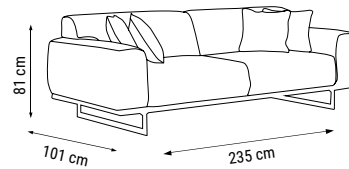

LATTE

Koltuk Takımı / Sofa Set / Комплект мягкой мебели

Yalın çizgiler, ferah renkler ve modern bir konsept. Kuş tüyü kalitesinde üstün rahatlık sunan ergonomik yapısı ve şık tasarımıyla Weltew Home'un en yenilerinden Latte Koltuk Takımı'nı şimdi keşfedin.

Clean lines, airy colors, and a modern concept. Discover the Latte Living Room Set, one of the latest offerings from Weltew Home, with its ergonomic design that offers superior comfort with a feather like quality and stylish aesthetics.

Простые линии, свежие цвета и современная концепция. Откройте для себя комплект диванов Latte, одну из новинок Weltew Home, которая благодаря своей эргономичной конструкции и стильному дизайну предлагает превосходный комфорт в перьевом качестве.

YATAK ÖLÇÜSÜ - BED SIZE - Размер Кровати: 178 x 92 cm