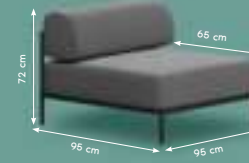

Her moda
mood