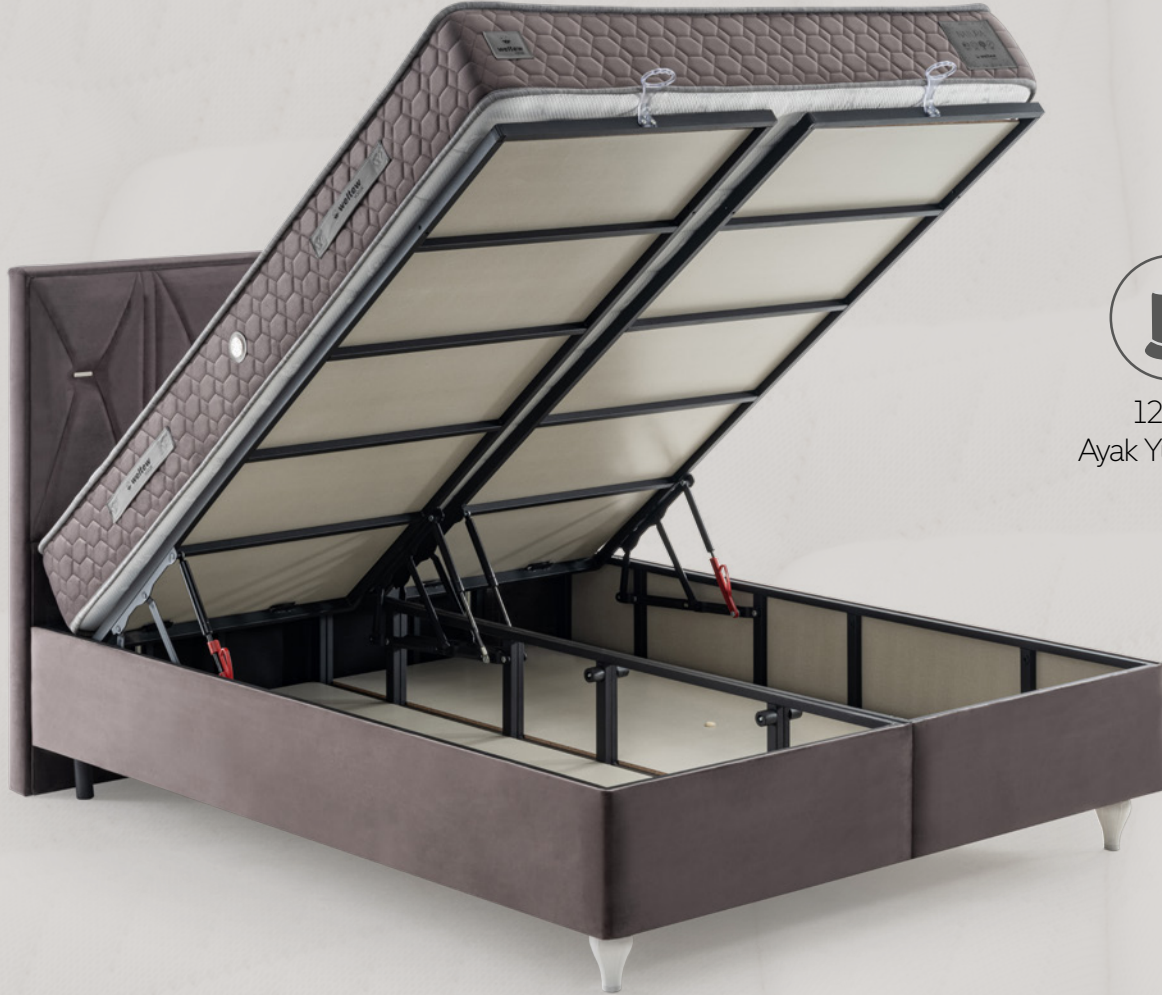

# Natura Yatak

Bağımsız paketler içinde hazırlanan yaylar sayesinde vücut basıncı yatağa eşit dağılır. Hareket esnasında ayrı paketlenmesi sayesinde ses izolasyonu sağlar. Omurga pozisyonunun doğru şekilde kalmasını sağlar. Çiftlerin uyku esnasındaki hareketlerini izole etmeye yardımcı olur.

Esnek ve sıkı yapısıyla omurganın doğru S yapısında kalmasını destekler. Orta ve Sert yatak konforu için ideal uyku ortamını hazırlayarak vücudu destekler.

Kolajen Kumaş; etkili bir antioksidan olmasının yanında, cildin hücre yapısını koruyarak yaşlanmanın vücut üzerindeki olumsuz etkilerini azaltmaya yardımcı olur. Cildin nem dengesini korurken aynı zamanda ipeksi ve pürüzsüz bir yumuşaklık kazandırır.

# Natura Baza

12 cm  
Ayak Yüksekliđi

Emniyet Kilitli  
Amortisör

Kolay Silinebilir  
Kumaş

Robot Süpürge  
Uyumlu

The bed features a dark grey, tufted headboard and a matching dark grey base with white legs. The mattress is white with a quilted top and a dark grey side panel. The side panel has several labels, including "welteu" and "NATURA".

A small, dark, round side table with a black base. On top of the table are a stack of books, including one titled "MANOLO BLAHNIK", and a small decorative bowl.

A modern, cylindrical pendant lamp with a white shade and a dark frame, hanging from the ceiling.