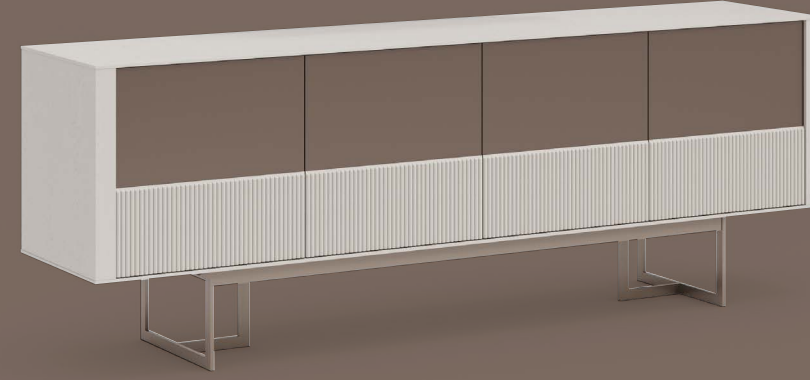

Ölçüler Modüller.

KONSOL
G: 212 cm D: 48 cm Y: 82 cm

KONSOL AYNA
G: 157 cm D: 5 cm Y: 87 cm