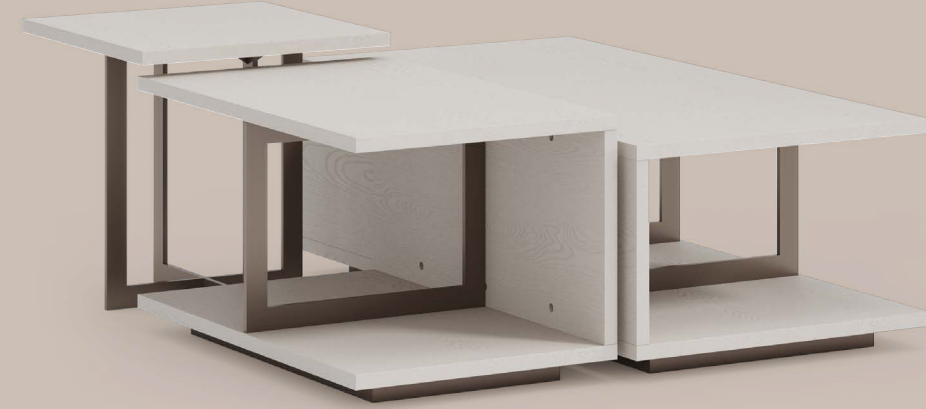

Yatak ve Tv Oturma Özelliği

Temizlik ve Robot Süpürge Dostu

Kolay Silinebilir Örme Kumaş

Sehpalar.

ORTA SEHPA
G: 125 cm D: 110 cm Y: 50 cm

ZİGON SEHPA
G: 102 cm D: 56 cm Y: 45 cm

Oturma Modülleri.

ÜÇLÜ KOLTUK