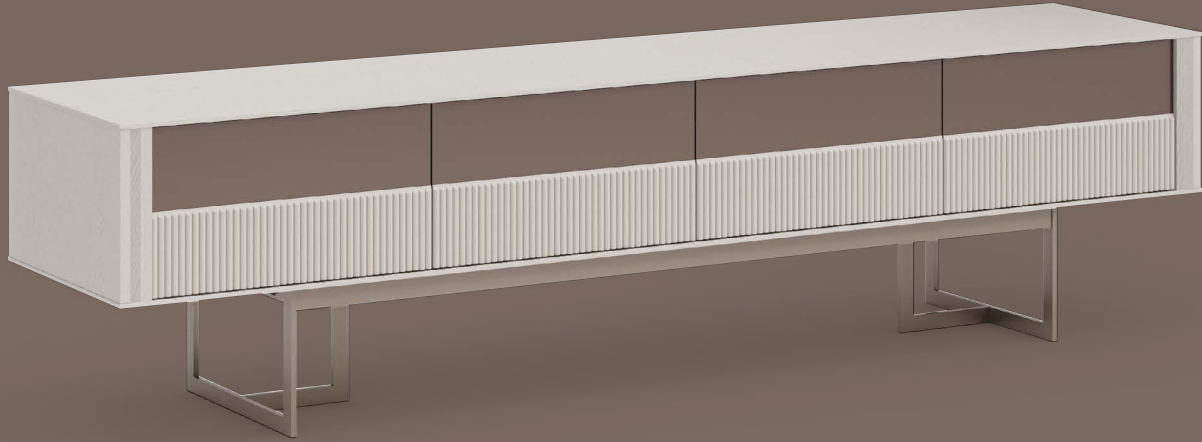

ALT BLOK
G: 212 cm D: 48 cm Y: 55 cm

Kullanım Talimatları.

Mobilyalarınızı nemli bezle silerek temizleyebilirsiniz. Direkt güneş ışığından koruyunuz.
Sıcak yüzeylerin ve suyun uzun süreli yüzeye temasından kaçınınız.