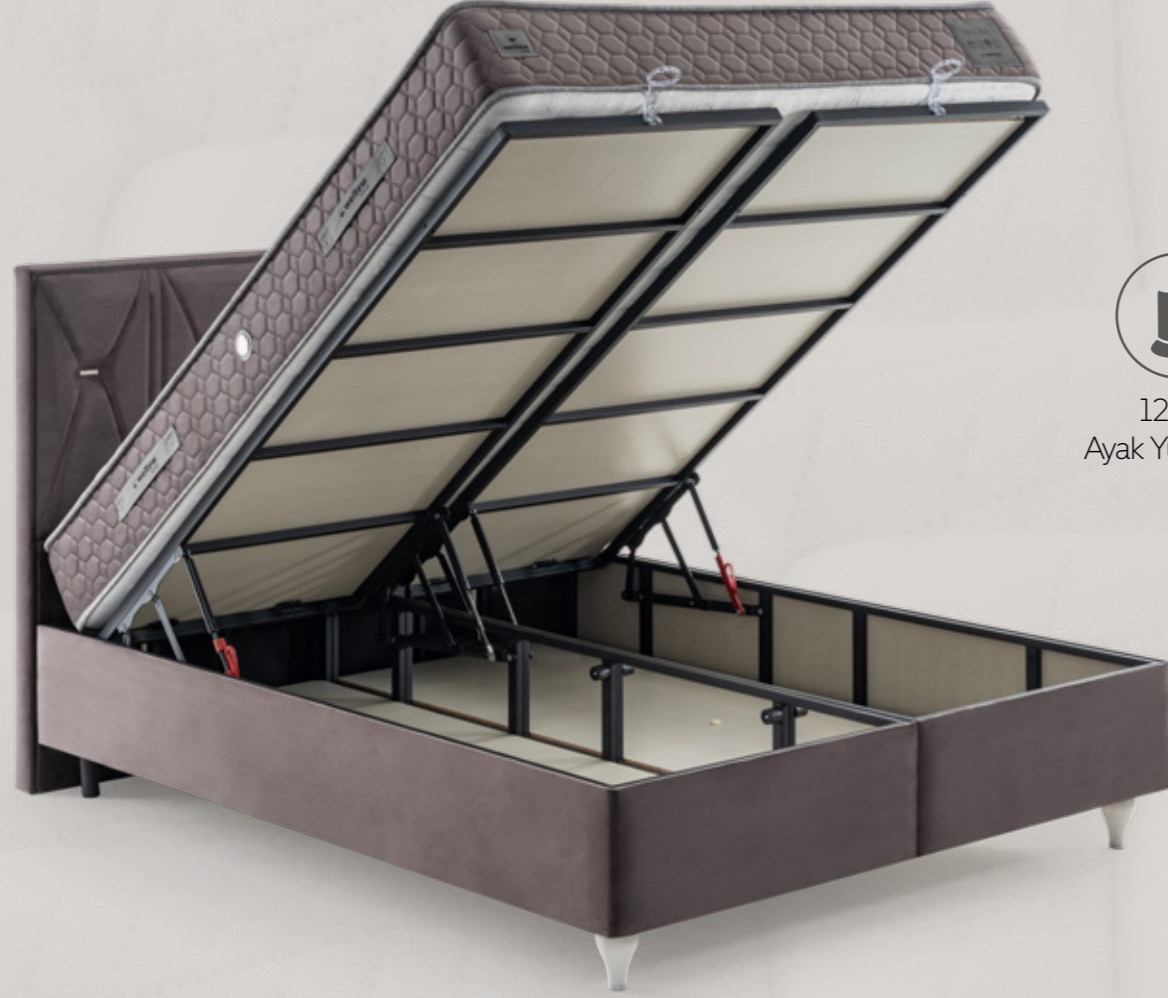

Natura Baza

12 cm
Ayak Yüksekliği

Emniyet Kilitli
Amortisör

Kolay Silinebilir
Kumaş

Robot Süpürge
Uyumlu