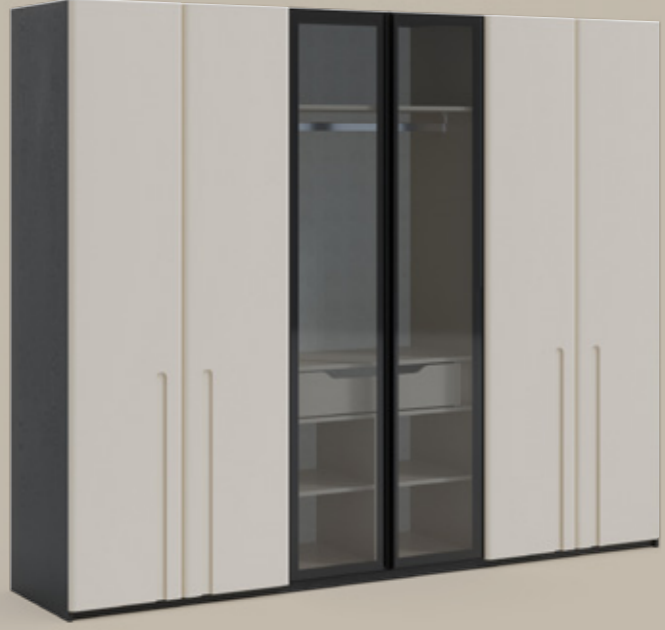

Ölçüler Modüller.

DOLAP

G: 269 cm D: 61 cm Y: 221 cm