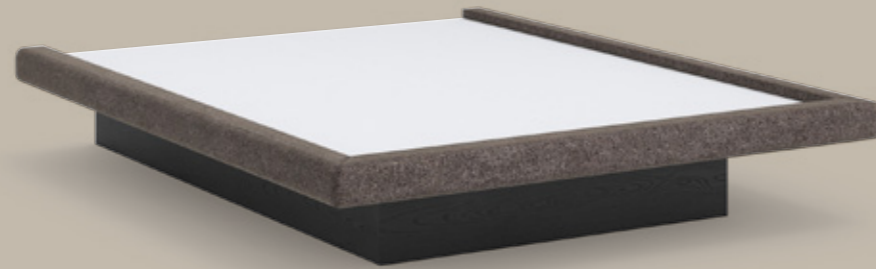

KARYOLA

G: 175 cm D: 209 cm Y: 33 cm