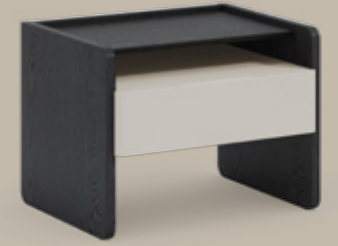

KOMODİN

G: 60 cm D: 45 cm Y: 45 cm