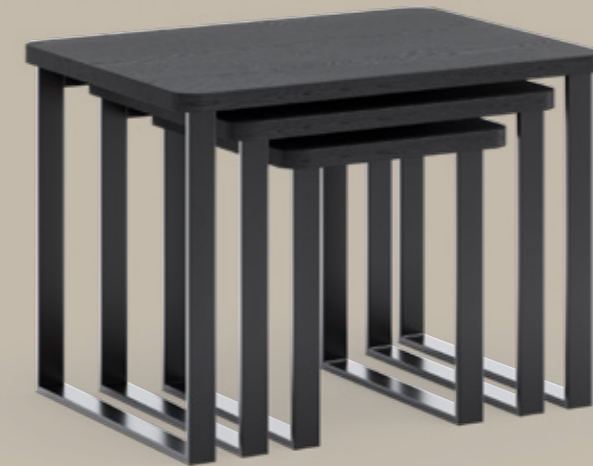

Üretim Detayları.

İskelet yapısında **yüksek dayanımlı kurutulmuş gürgen**, **üst kalite kontra levha** ve muhtelif kısımlarında sunta levha kullanılmıştır. Ayakları demonte olarak gönderilir. Üründe renk alternatifi bulunmaktadır.

Fonksiyonel Özellikler.

Efor Koltuk Takımı, üçlü, ikili ve berjer modüllerinden oluşmaktadır. Döşemesinde kolay silinebilir dokuma kumaş kullanılmıştır. Oturumlarda orta yumuşak sünger üzeri lamin elyaf; kol ve sırt içlerinde kuş tüyü sünger kullanılmıştır. Efor koltuk takımında kullanılan mekanizma sayesinde sırt kısımlar geriye açılarak tek kişilik yatak ve TV oturma özelliği sağlamaktadır. Yüksek ayaklar, robot süpürge kullanımı ve günlük temizlikte kolaylık sağlamaktadır.

Yatak ve Tv Oturma Özelliği

Temizlik ve Robot Süpürge Dostu

Premium Detaylar

Sehpalar.

ORTA SEHPA
G: 90 cm D: 90 cm Y: 35 cm

PUF
G: 68 cm D: 48 cm Y: 29 cm

ZİGON SEHPA
G: 68 cm D: 50 cm Y: 49 cm

Oturma Modülleri.