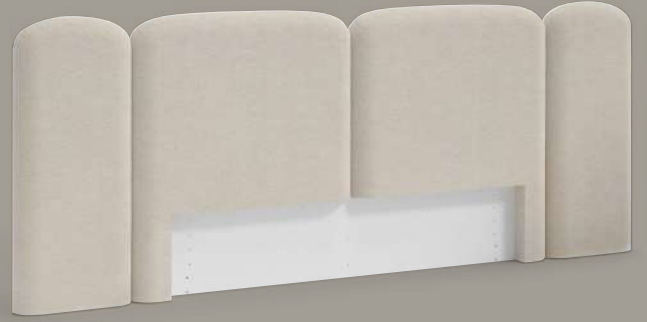

BAŞLIK

G: 318 cm D: 214 cm Y: 125 cm