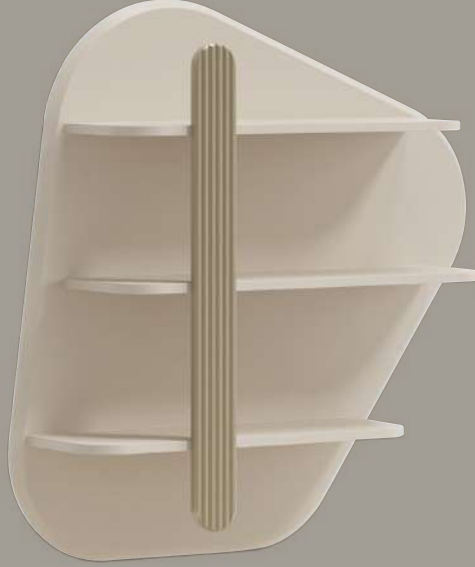

Ölçüler Modüller.

ÜST BLOK

G: 103 cm D: 30 cm Y: 105 cm