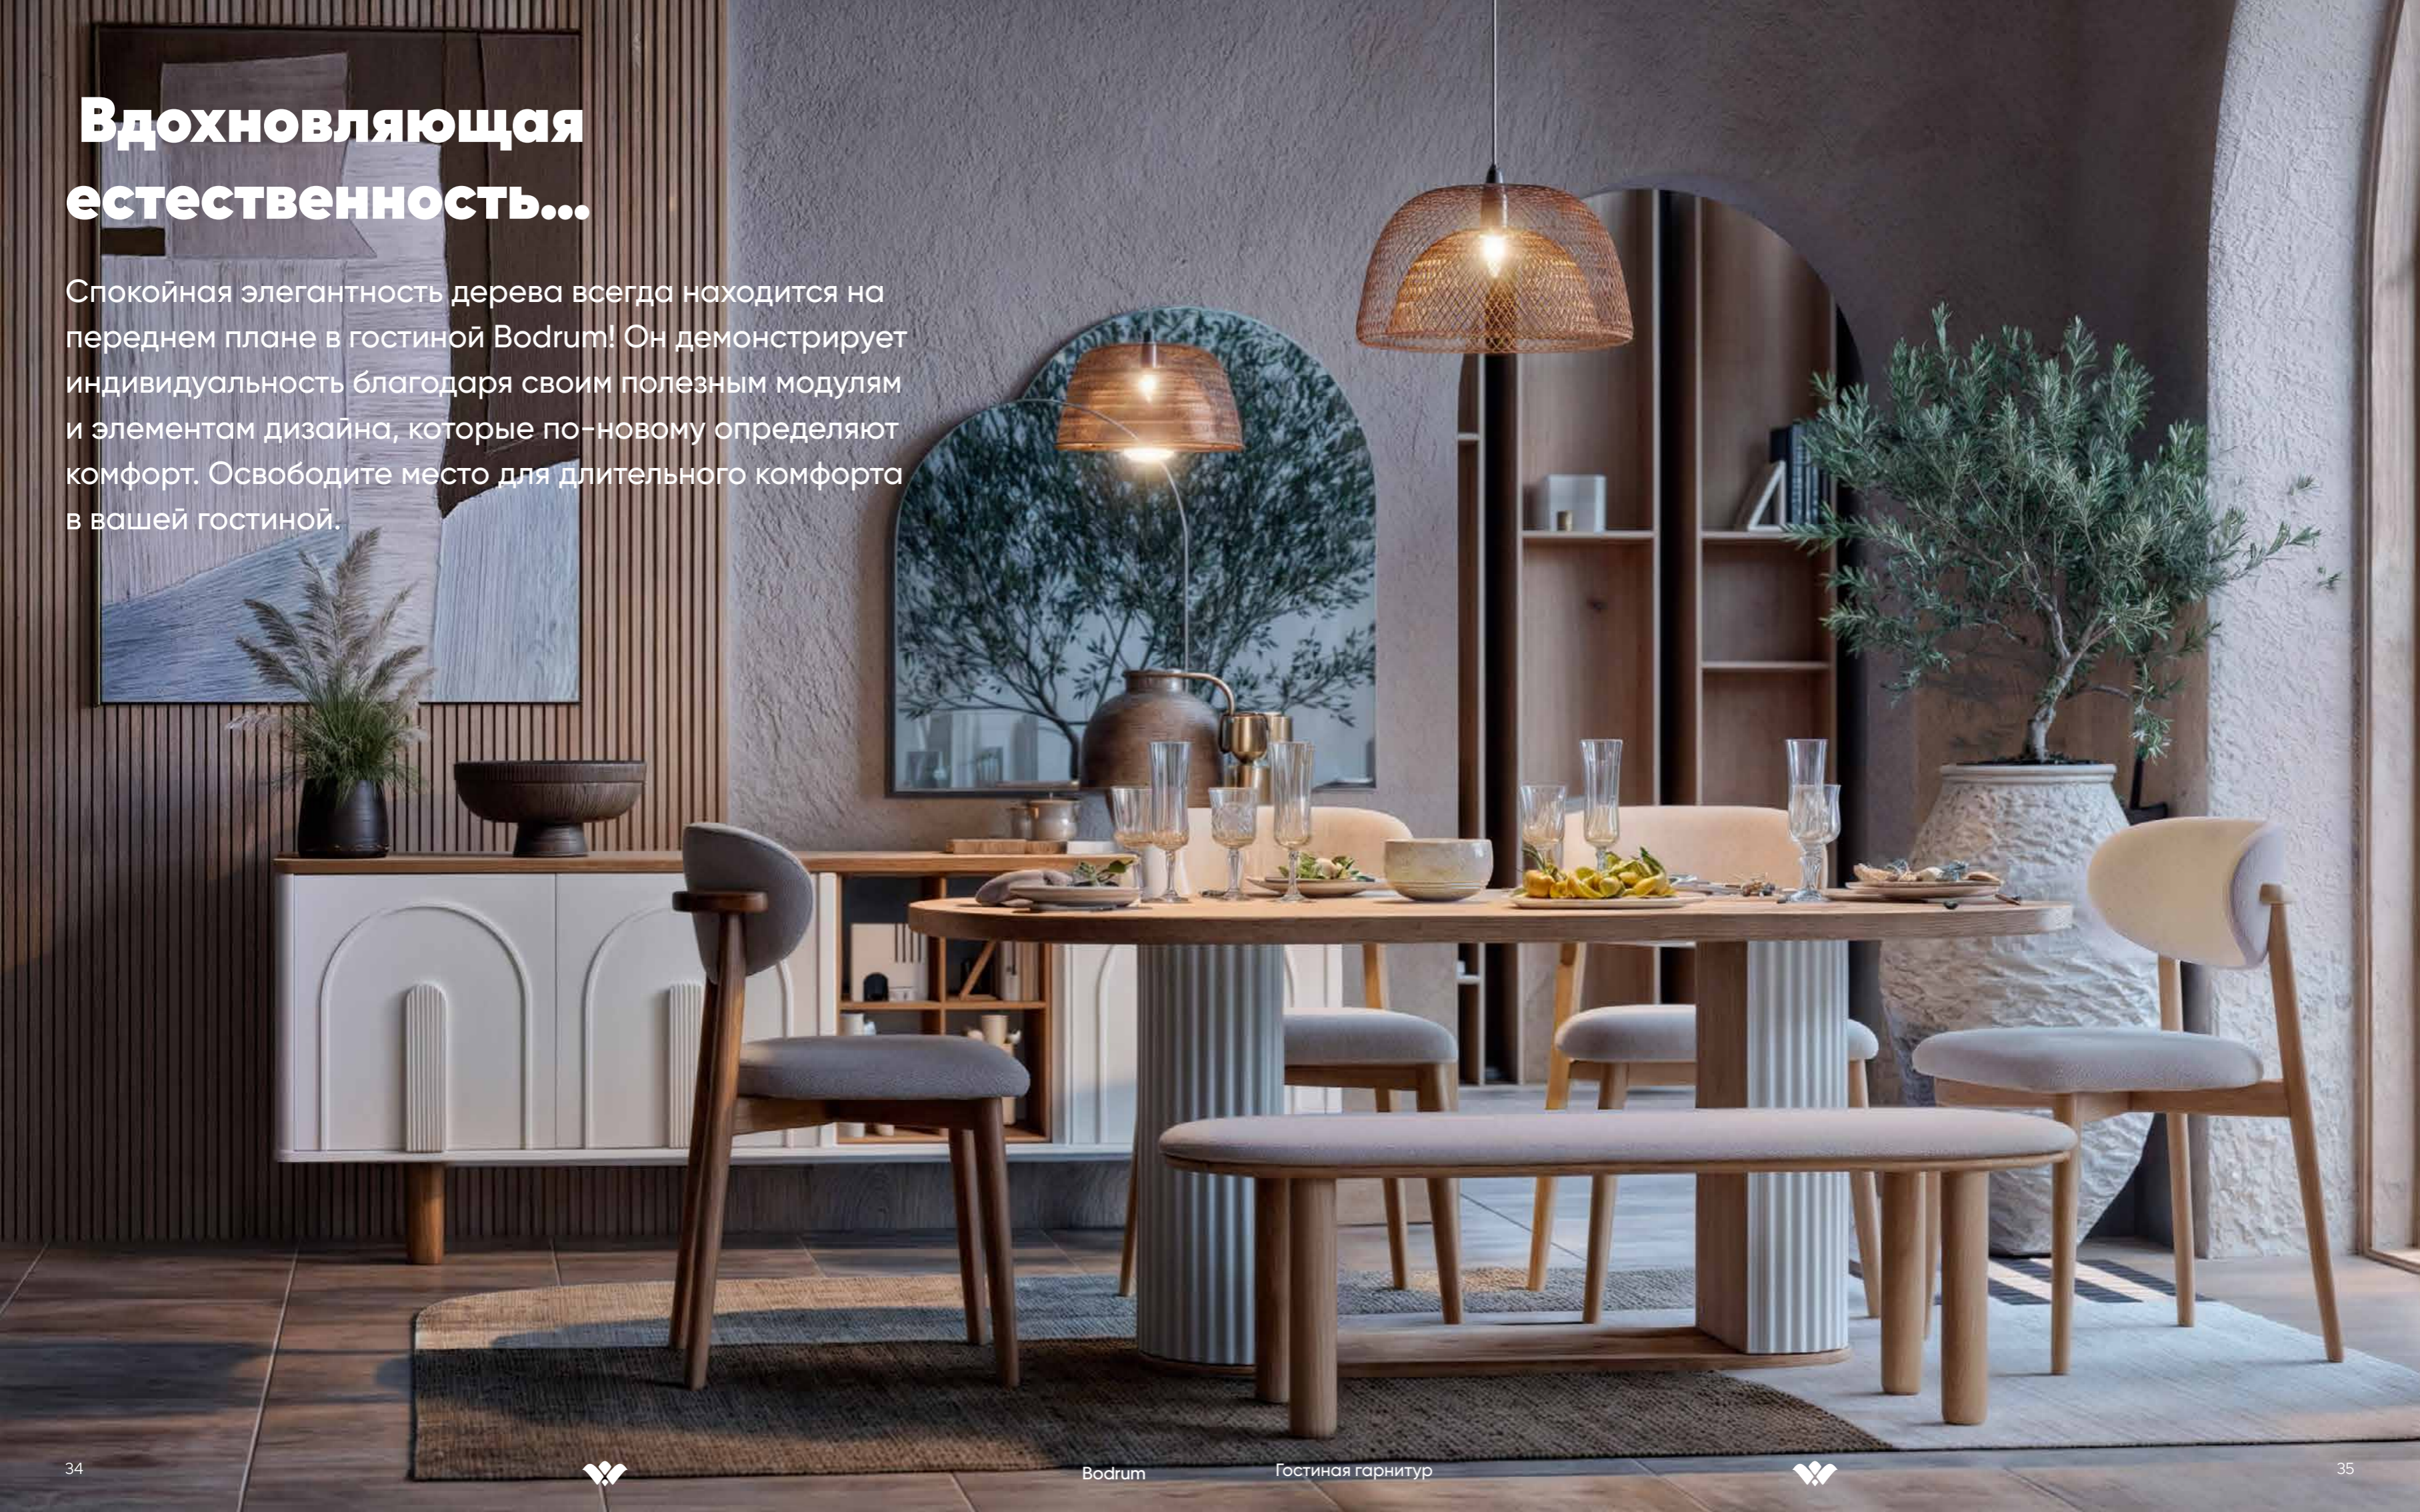

Вдохновляющая естественность...

Спокойная элегантность дерева всегда находится на переднем плане в гостиной Bodrum! Он демонстрирует индивидуальность благодаря своим полезным модулям и элементам дизайна, которые по-новому определяют комфорт. Освободите место для длительного комфорта в вашей гостиной.